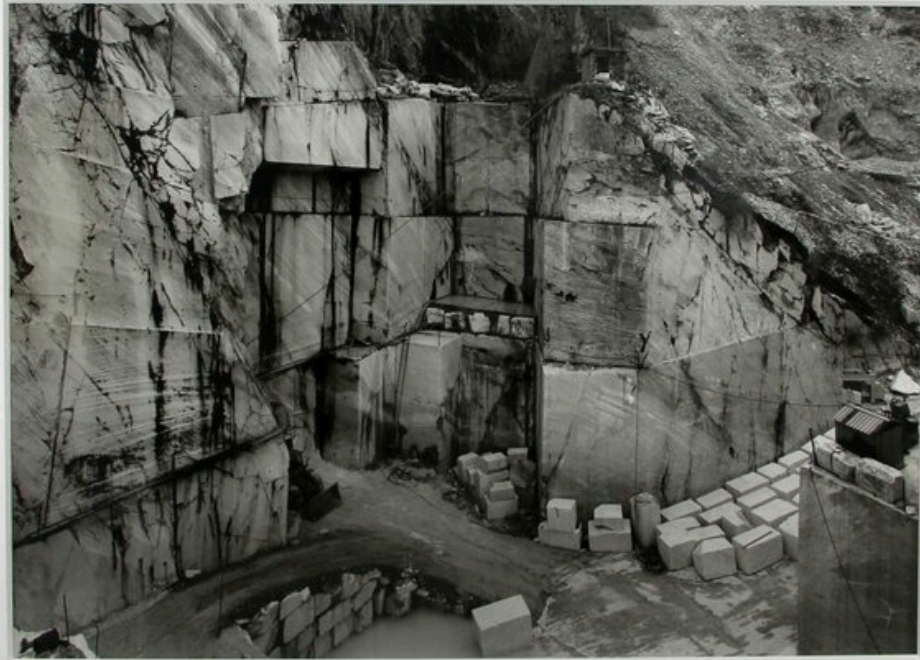

Petra Wunderlich

Carrara, Italien, 1989
Steinbrüche

Barytabzug
43 x 60 cm
gerahmt: 68 x 82,3 cm
Auflage 5 + 1 AP
PW/F 38

Bernhard Knaus Fine Art

Niddastrasse 84
60329 Frankfurt am Main
Fon +49 (0) 69 244 507 68
knaus@bernhardknaus.de
bernhardknaus.com