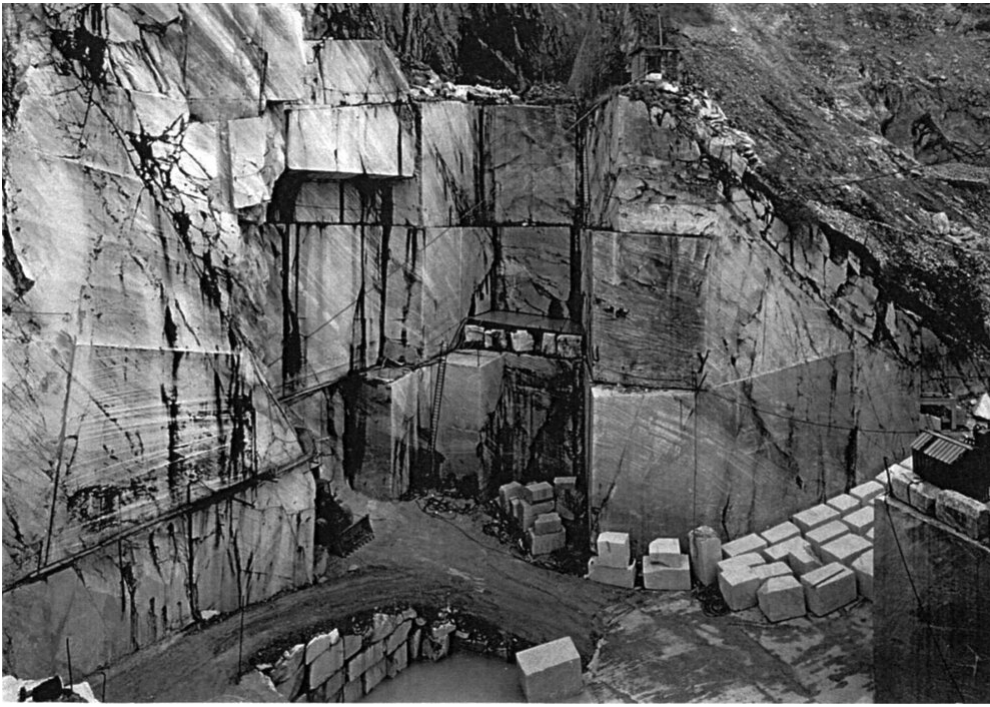

Petra Wunderlich  
Carrara, Italien, 1989  
Steinbrüche

Barytabzug  
43 x 60 cm  
gerahmt: 68 x 82,3 cm  
Auflage 5 + 1 AP  
PW/F 38

---

**Bernhard Knaus Fine Art**

Niddastrasse 84  
60329 Frankfurt am Main  
Fon +49 (0) 69 244 507 68  
[knaus@bernhardknaus.de](mailto:knaus@bernhardknaus.de)  
[bernhardknaus.com](http://bernhardknaus.com)