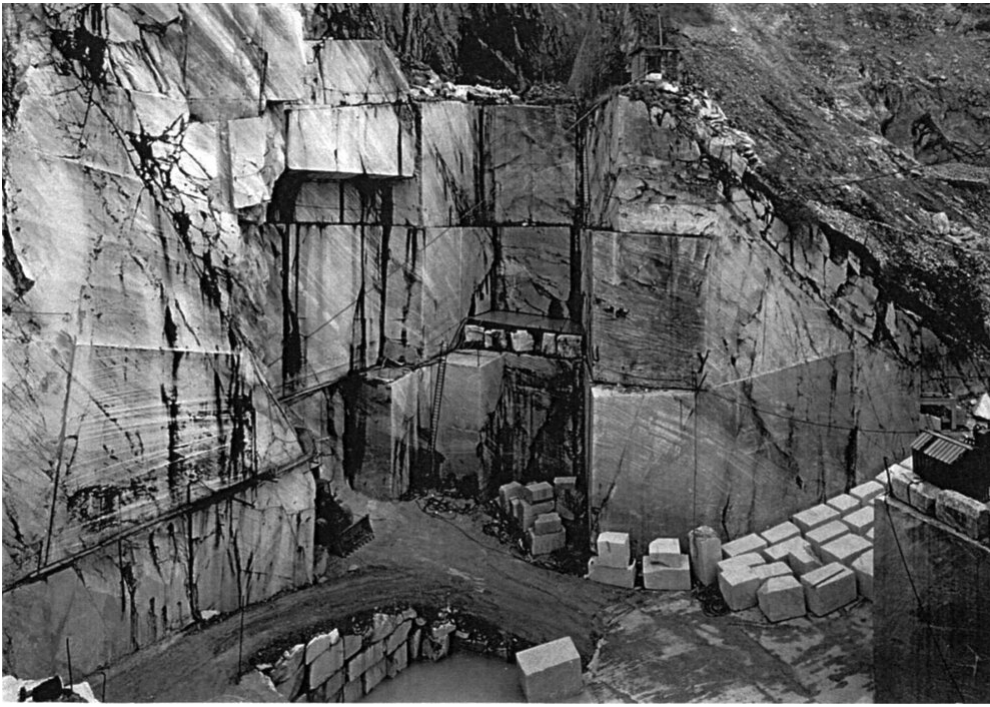

Petra Wunderlich
Carrara, Italien, 1989
Steinbrüche

Barytabzug
43 x 60 cm
gerahmt: 68 x 82,3 cm
Auflage 5 + 1 AP
PW/F 38

Bernhard Knaus Fine Art

Niddastrasse 84
60329 Frankfurt am Main
Fon +49 (0) 69 244 507 68
knaus@bernhardknaus.de
bernhardknaus.com