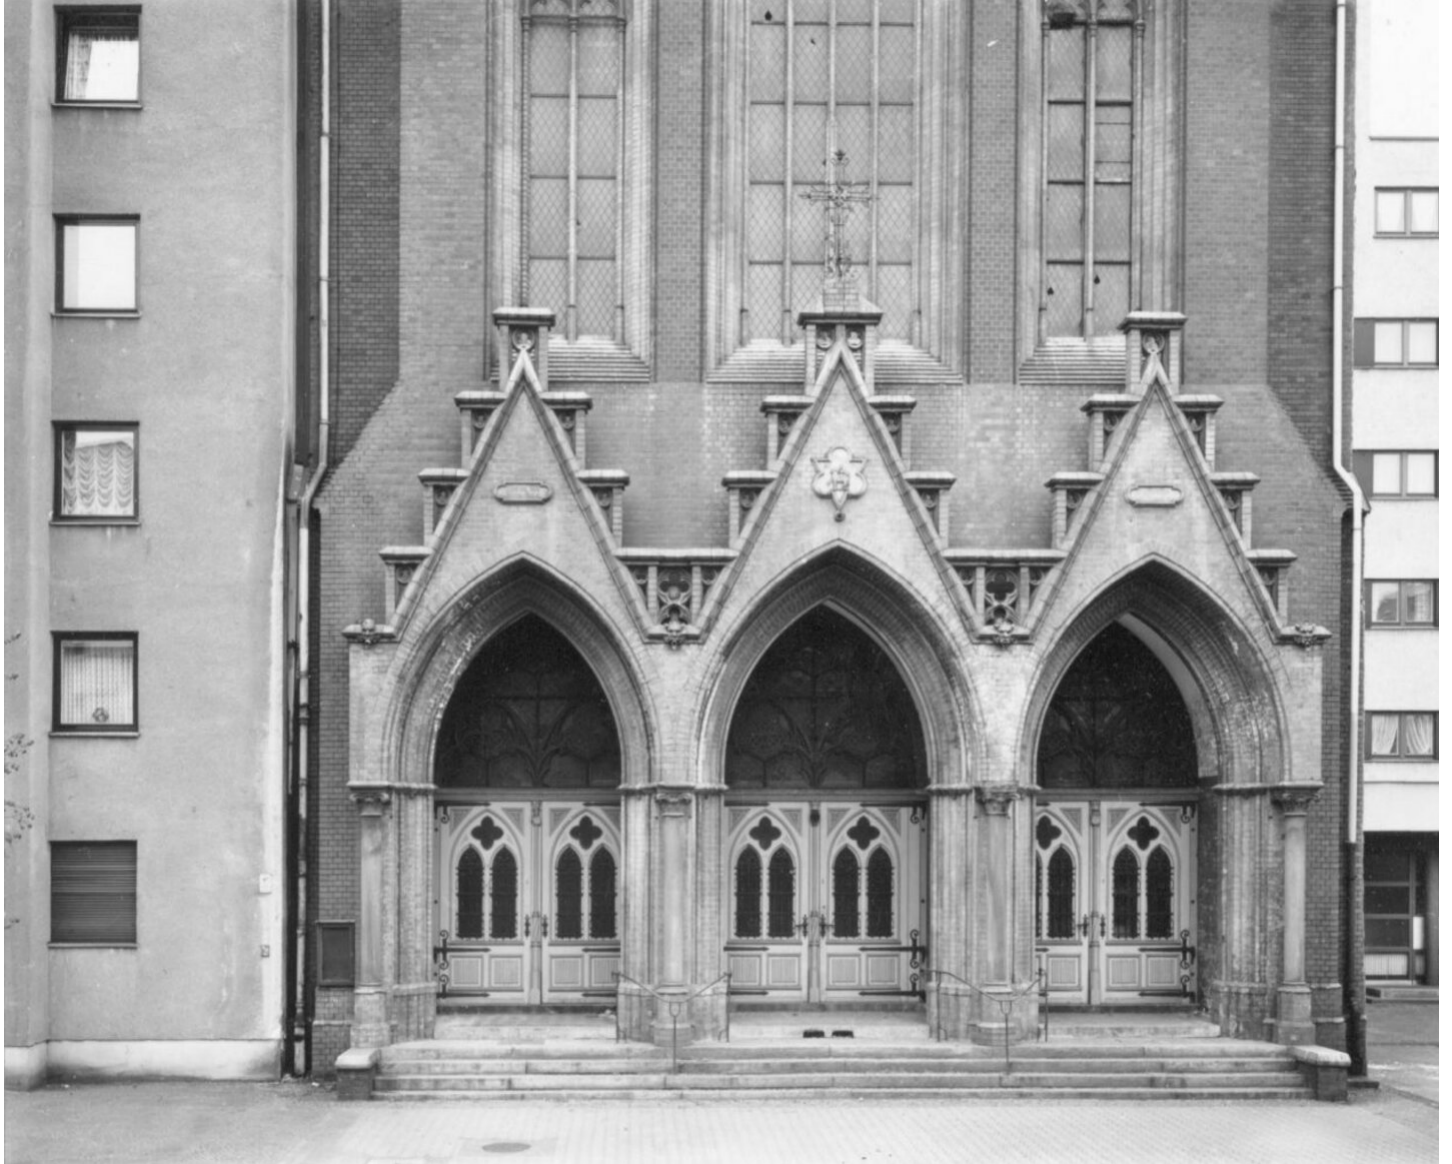

Petra Wunderlich  
Berlin Germany, 1982  
Religiöse Gebäude, Europa

Barytabzug, gerahmt  
31 x 40,5 cm  
gerahmt: 75,5 x 60 cm  
Auflage 5 + 1 AP  
PW/F 50

---

**Bernhard Knaus Fine Art**

Niddastrasse 84  
60329 Frankfurt am Main  
Fon +49 (0) 69 244 507 68  
[knaus@bernhardknaus.de](mailto:knaus@bernhardknaus.de)  
[bernhardknaus.com](http://bernhardknaus.com)