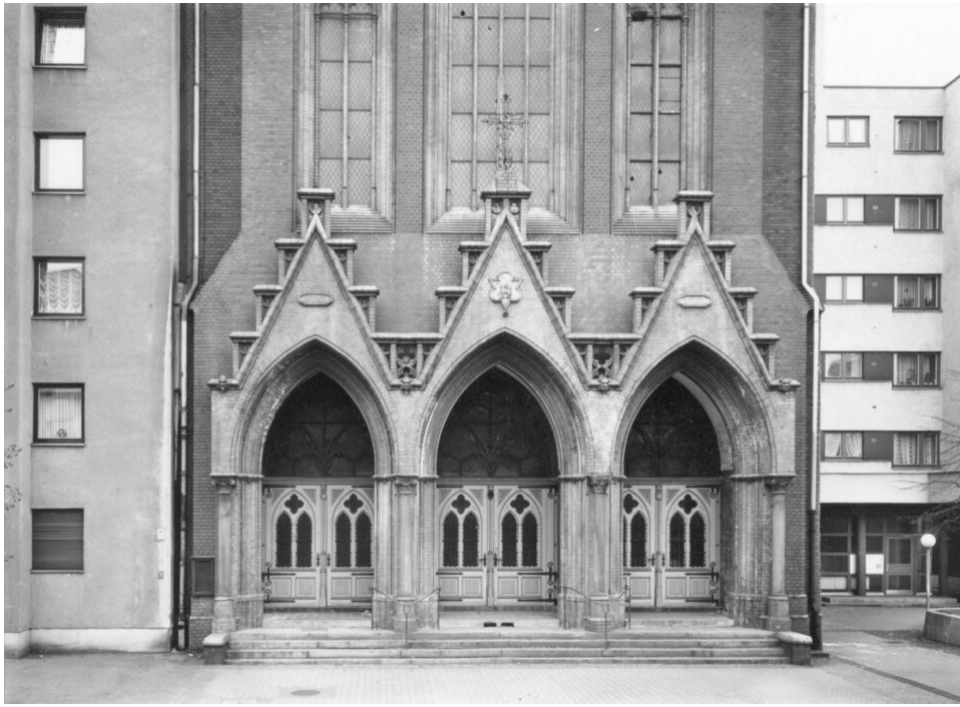

Petra Wunderlich  
Berlin Germany, 1982  
Religiöse Gebäude, Europa

Barytabzug, gerahmt  
31 x 40,5 cm  
gerahmt: 75,5 x 60 cm  
Auflage 5 + 1 AP  
PW/F 50

---

**Bernhard Knaus Fine Art**

Niddastrasse 84  
60329 Frankfurt am Main  
Fon +49 (0) 69 244 507 68  
[knaus@bernhardknaus.de](mailto:knaus@bernhardknaus.de)  
[bernhardknaus.com](http://bernhardknaus.com)