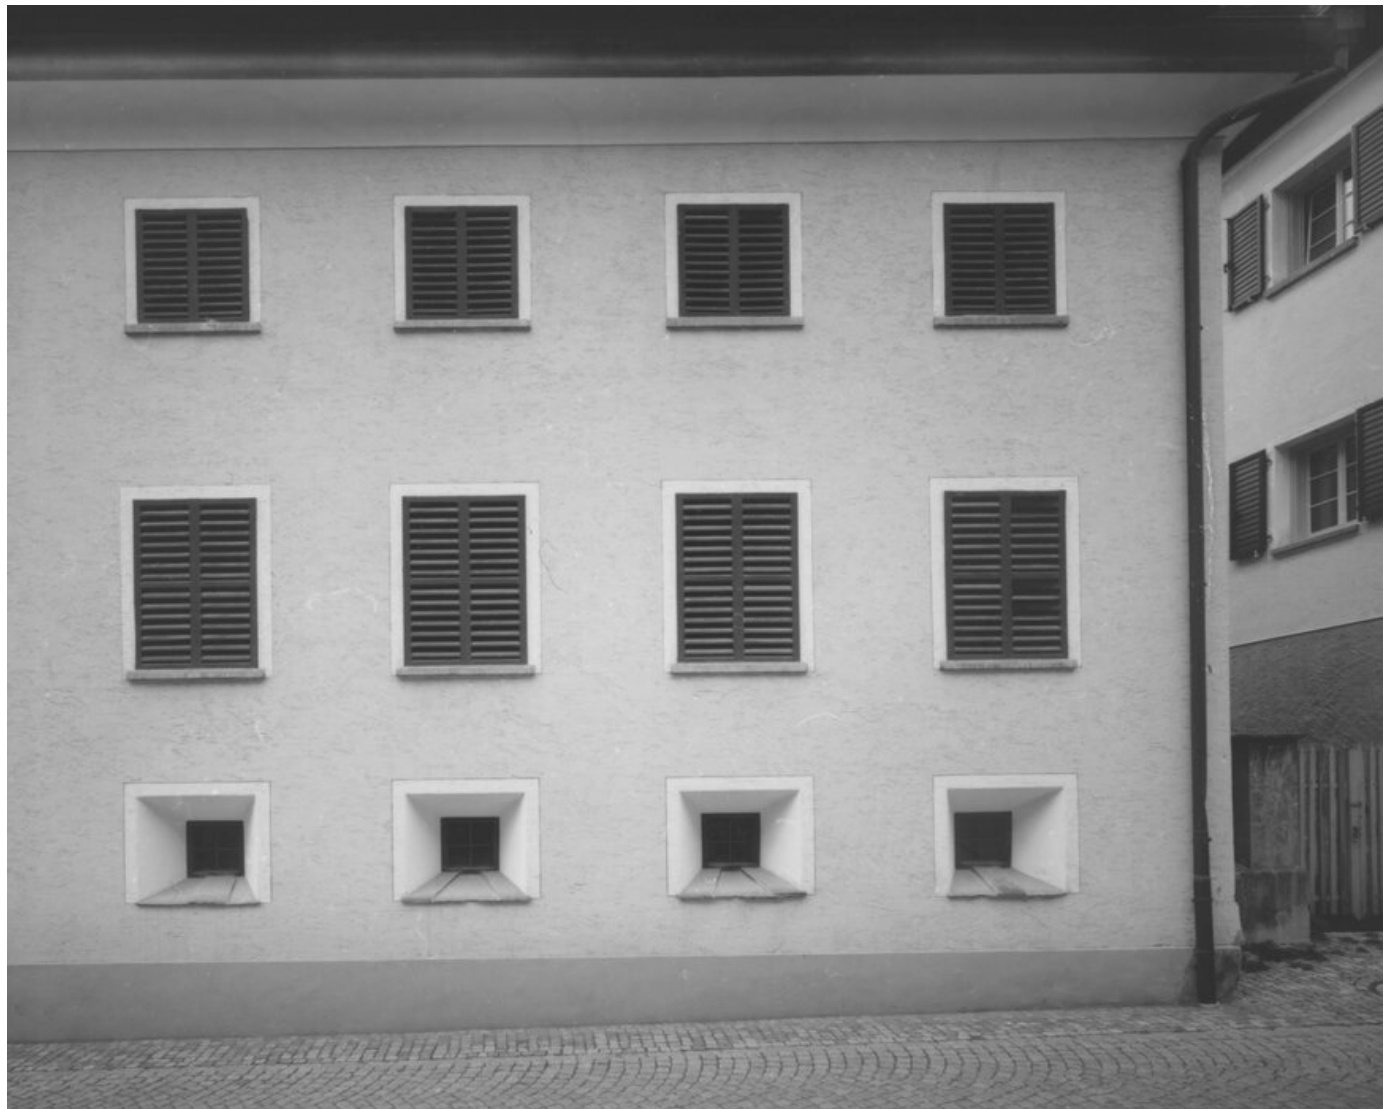

**Petra Wunderlich**

Via Maistra, 2021 - 2024  
La Plaiv

Barytabzug  
42 x 60 cm  
gerahmt: 68 x 82 cm  
Auflage 5 + 2 AP

---

**Bernhard Knaus Fine Art**

Niddastrasse 84  
60329 Frankfurt am Main  
Fon +49 (0) 69 244 507 68  
[knaus@bernhardknaus.de](mailto:knaus@bernhardknaus.de)  
[bernhardknaus.com](http://bernhardknaus.com)