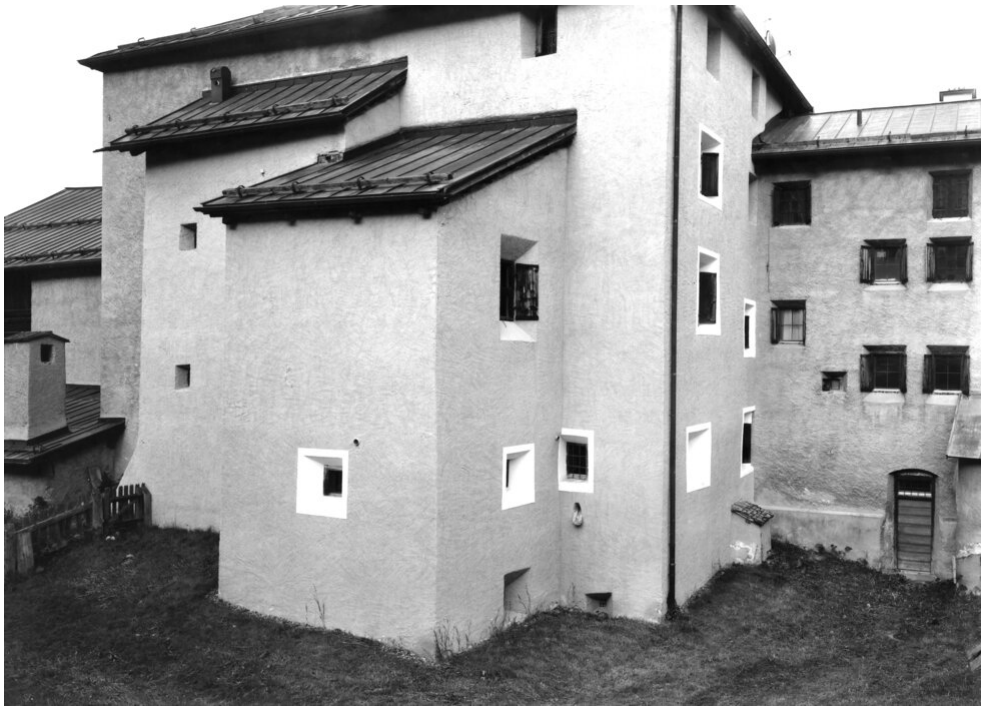

Petra Wunderlich
Haus Poul 2016, 2021 - 2024
La Plaiv

Barytabzug
42 x 60 cm
gerahmt: 68 x 82 cm
Auflage 5 + 2 AP

Bernhard Knaus Fine Art

Niddastrasse 84
60329 Frankfurt am Main
Fon +49 (0) 69 244 507 68
knaus@bernhardknaus.de
bernhardknaus.com