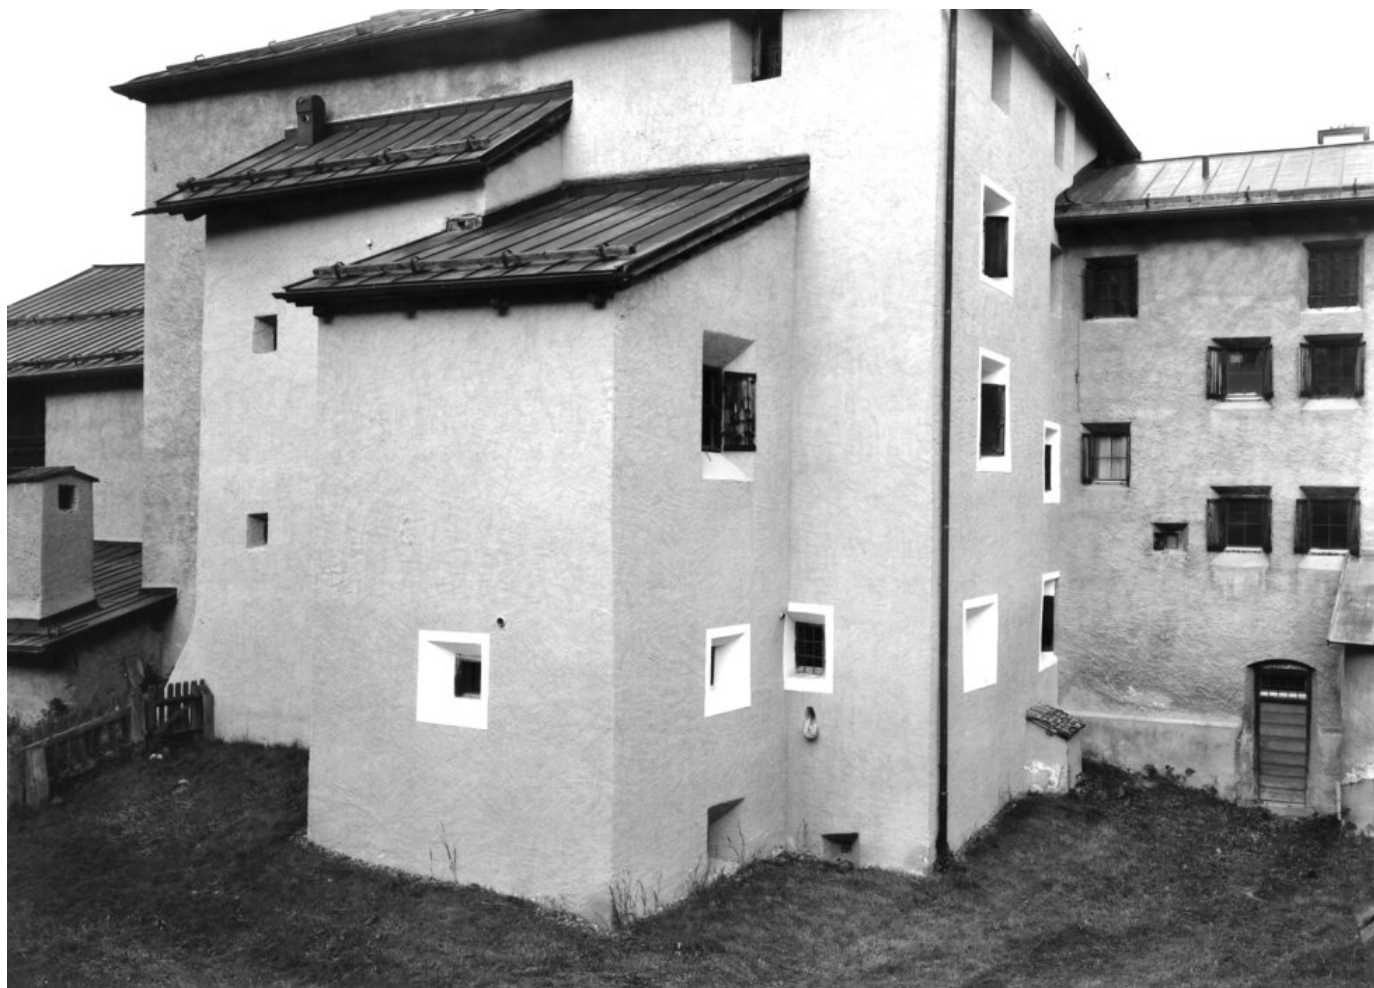

Petra Wunderlich

Haus Poul 2016, 2021 - 2024
La Plaiv

Barytabzug
42 x 60 cm
gerahmt: 68 x 82 cm
Auflage 5 + 2 AP

Bernhard Knaus Fine Art

Niddastrasse 84
60329 Frankfurt am Main
Fon +49 (0) 69 244 507 68
knaus@bernhardknaus.de
bernhardknaus.com