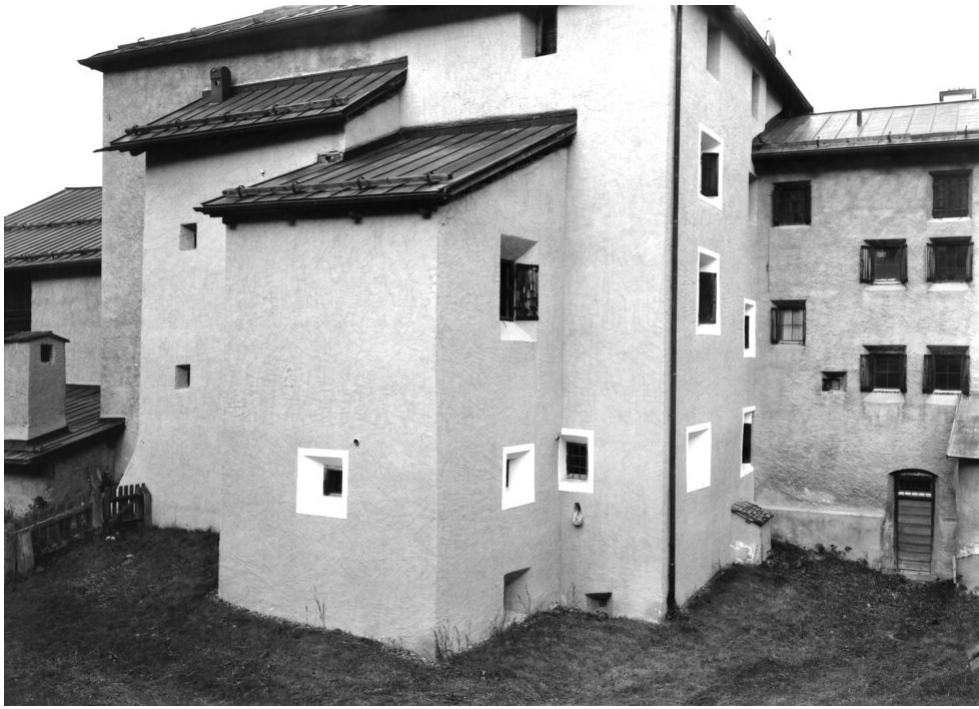

Petra Wunderlich
Haus Poul 2016, 2021 - 2024
La Plaiv

Barytabzug
42 x 60 cm
gerahmt: 68 x 82 cm
Auflage 5 + 2 AP

Bernhard Knaus Fine Art

Niddastrasse 84
60329 Frankfurt am Main
Fon +49 (0) 69 244 507 68
knaus@bernhardknaus.de
bernhardknaus.com