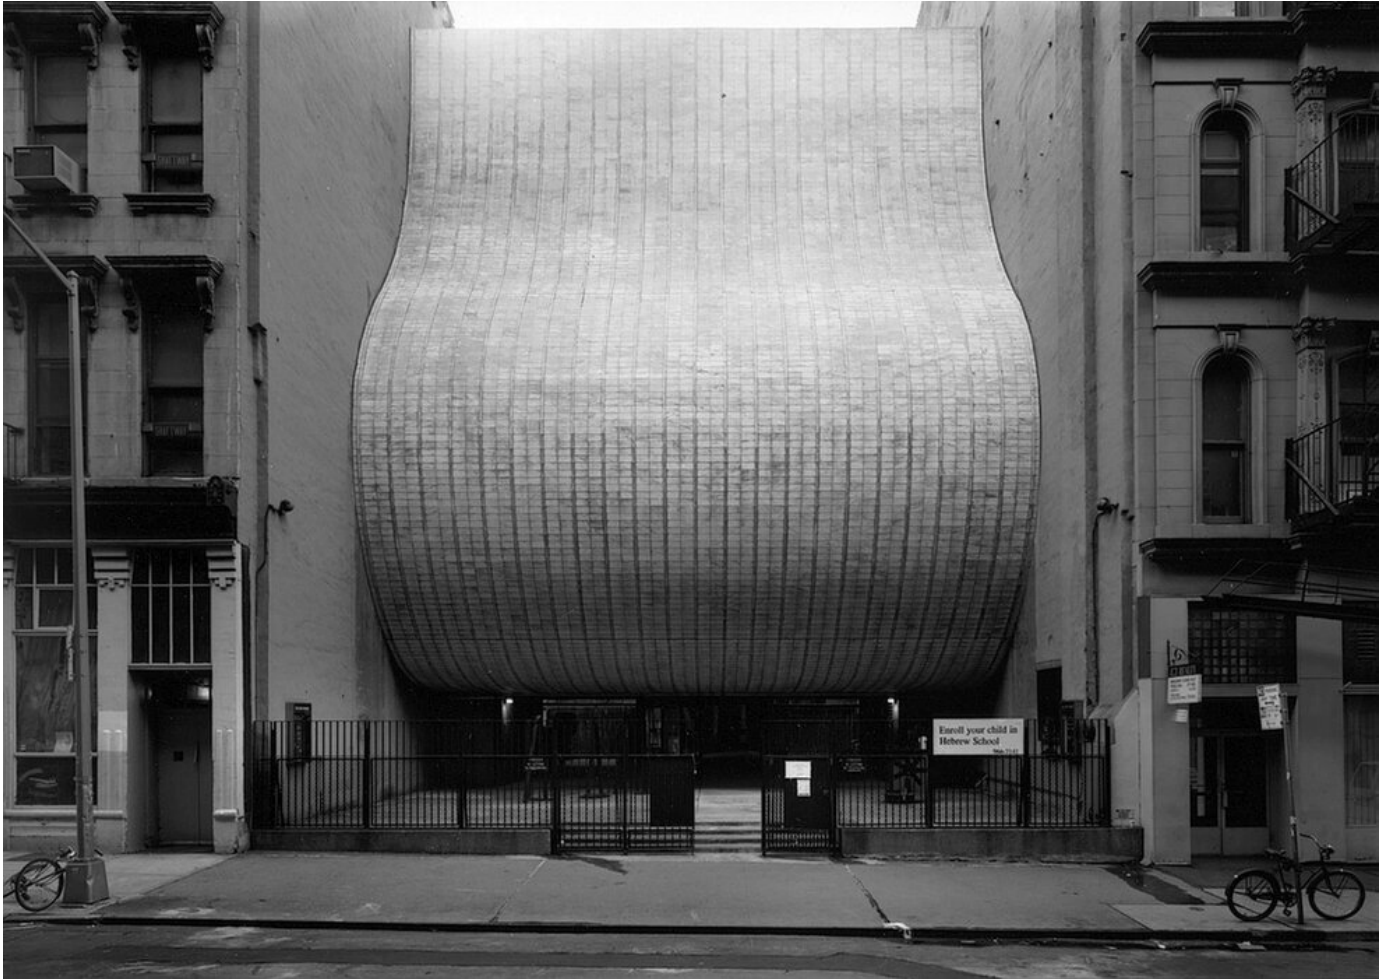

Petra Wunderlich

Synagogue for the Arts, NY / Congregation Shaare Zedek, Manhattan/NYC, 2013
Synagogen, New York City

Barytabzug, gerahmt
39 x 54,5 cm
gerahmt: 60 x 75 cm
Auflage 1 / 5 + 1 AP
PW/F 23

Bernhard Knaus Fine Art