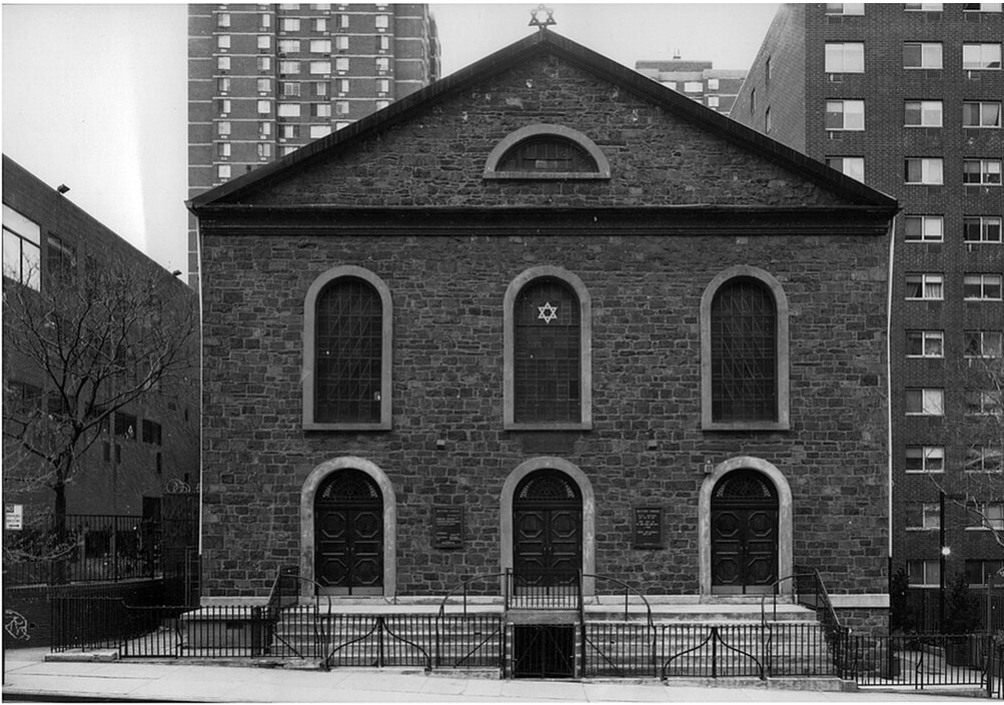

Petra Wunderlich  
Congregation Beth Hahneseth Anshe Bialystok, Manhattan/NYC, 2010  
Synagogen, New York City

Barytabzug, gerahmt  
39 x 54,5 cm  
gerahmt: 60 x 75 cm  
Auflage 5 + 1 AP  
PW/F 13

---

**Bernhard Knaus Fine Art**