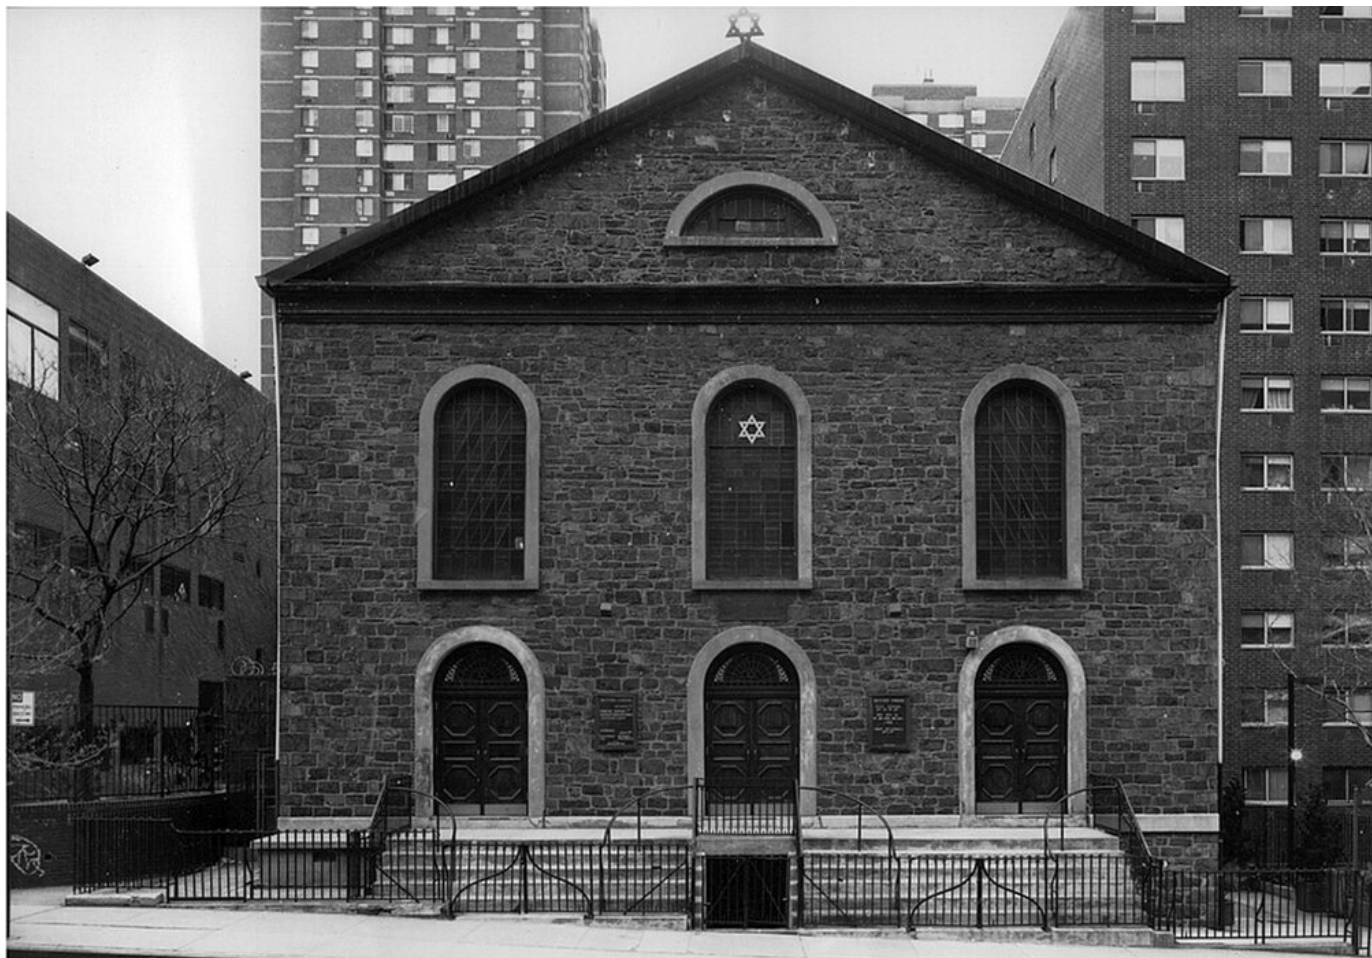

Petra Wunderlich

Congregation Beth Hakneseth Anshe Bialystok, Manhattan/NYC, 2010
Synagogen, New York City

Barytabzug, gerahmt
39 x 54,5 cm
gerahmt: 60 x 75 cm
Auflage 5 + 1 AP
PW/F 13

Bernhard Knaus Fine Art