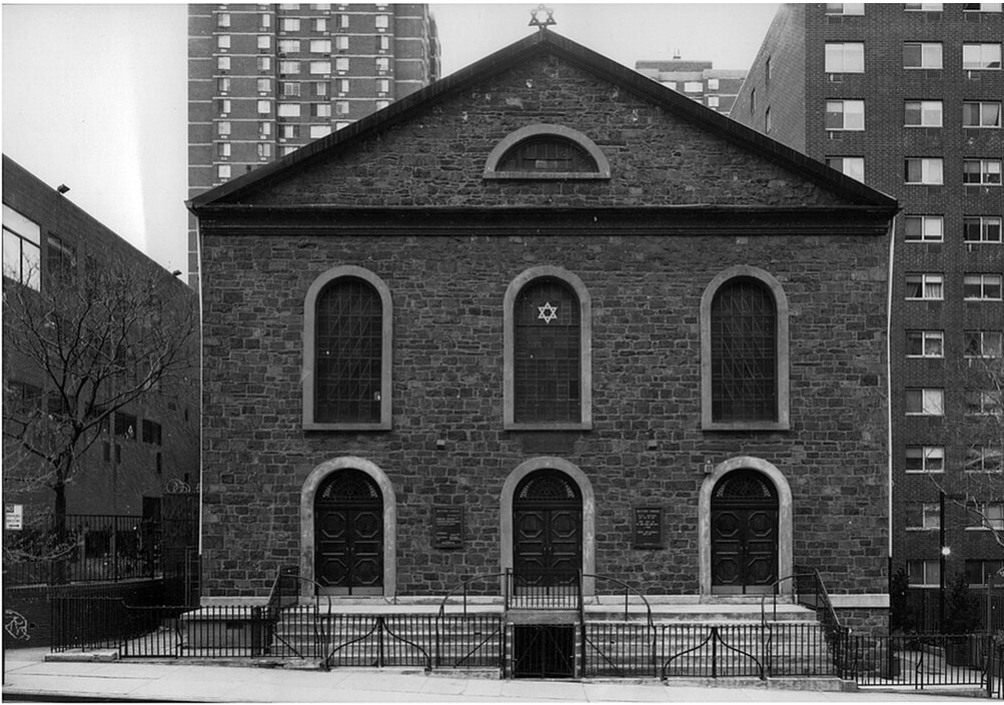

Petra Wunderlich
Congregation Beth Hahneseth Anshe Bialystok, Manhattan/NYC, 2010
Synagogen, New York City

Barytabzug, gerahmt
39 x 54,5 cm
gerahmt: 60 x 75 cm
Auflage 5 + 1 AP
PW/F 13

Bernhard Knaus Fine Art