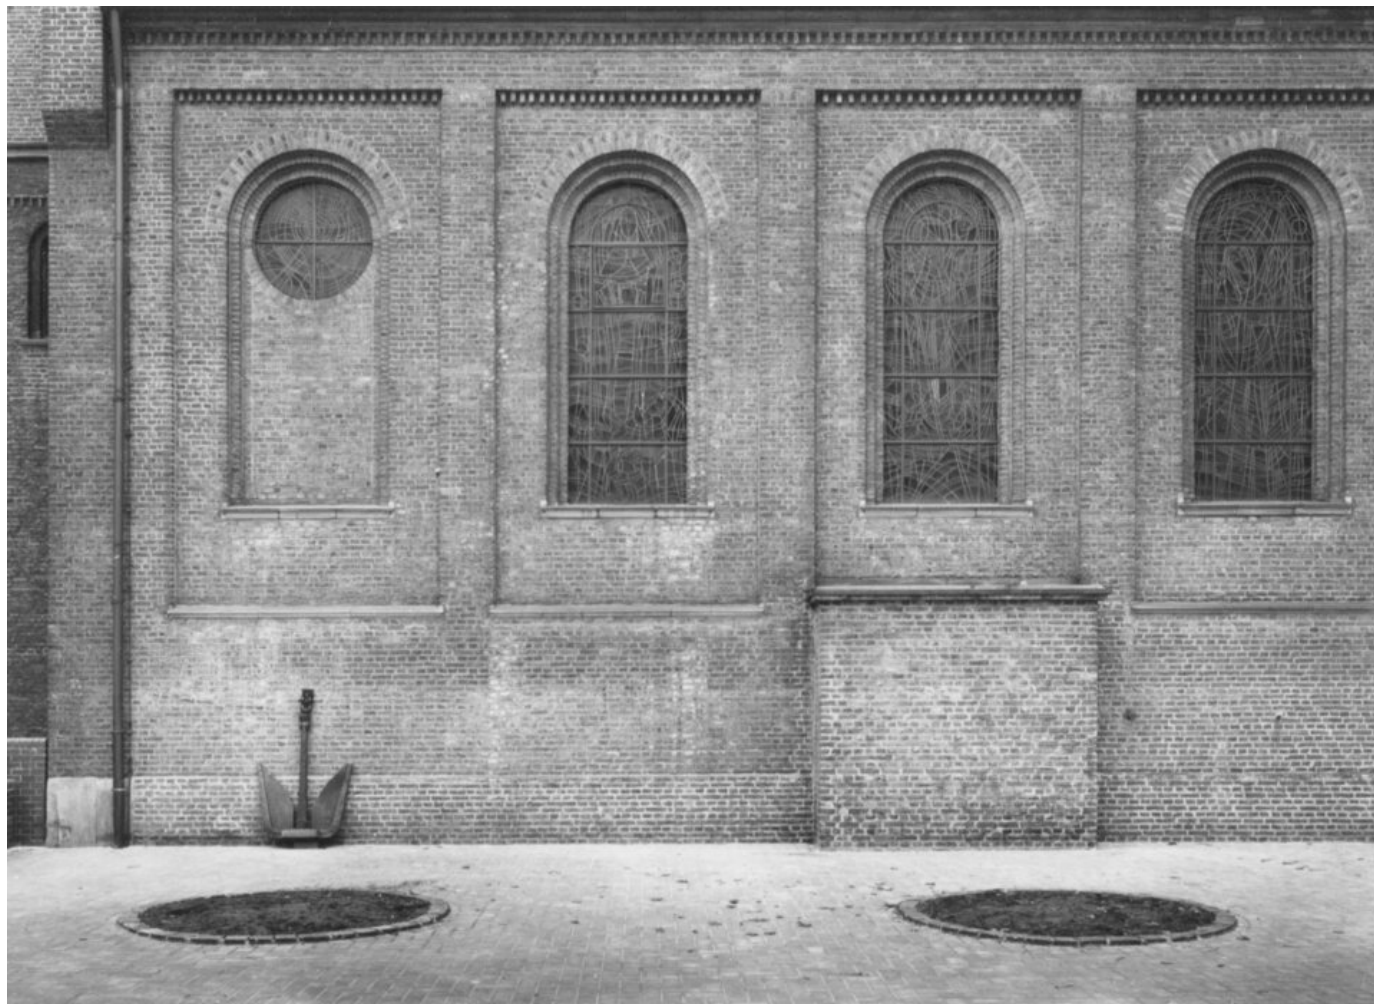

**Petra Wunderlich**

Duisburg Germany, 1982  
Religiöse Gebäude, Europa

Barytabzug, gerahmt  
31 x 40,5 cm  
gerahmt: 75,5 x 60 cm  
Auflage 5 + 1 AP  
PW/F 51

---

**Bernhard Knaus Fine Art**

Niddastrasse 84  
60329 Frankfurt am Main  
Fon +49 (0) 69 244 507 68  
[knaus@bernhardknaus.de](mailto:knaus@bernhardknaus.de)  
[bernhardknaus.com](http://bernhardknaus.com)