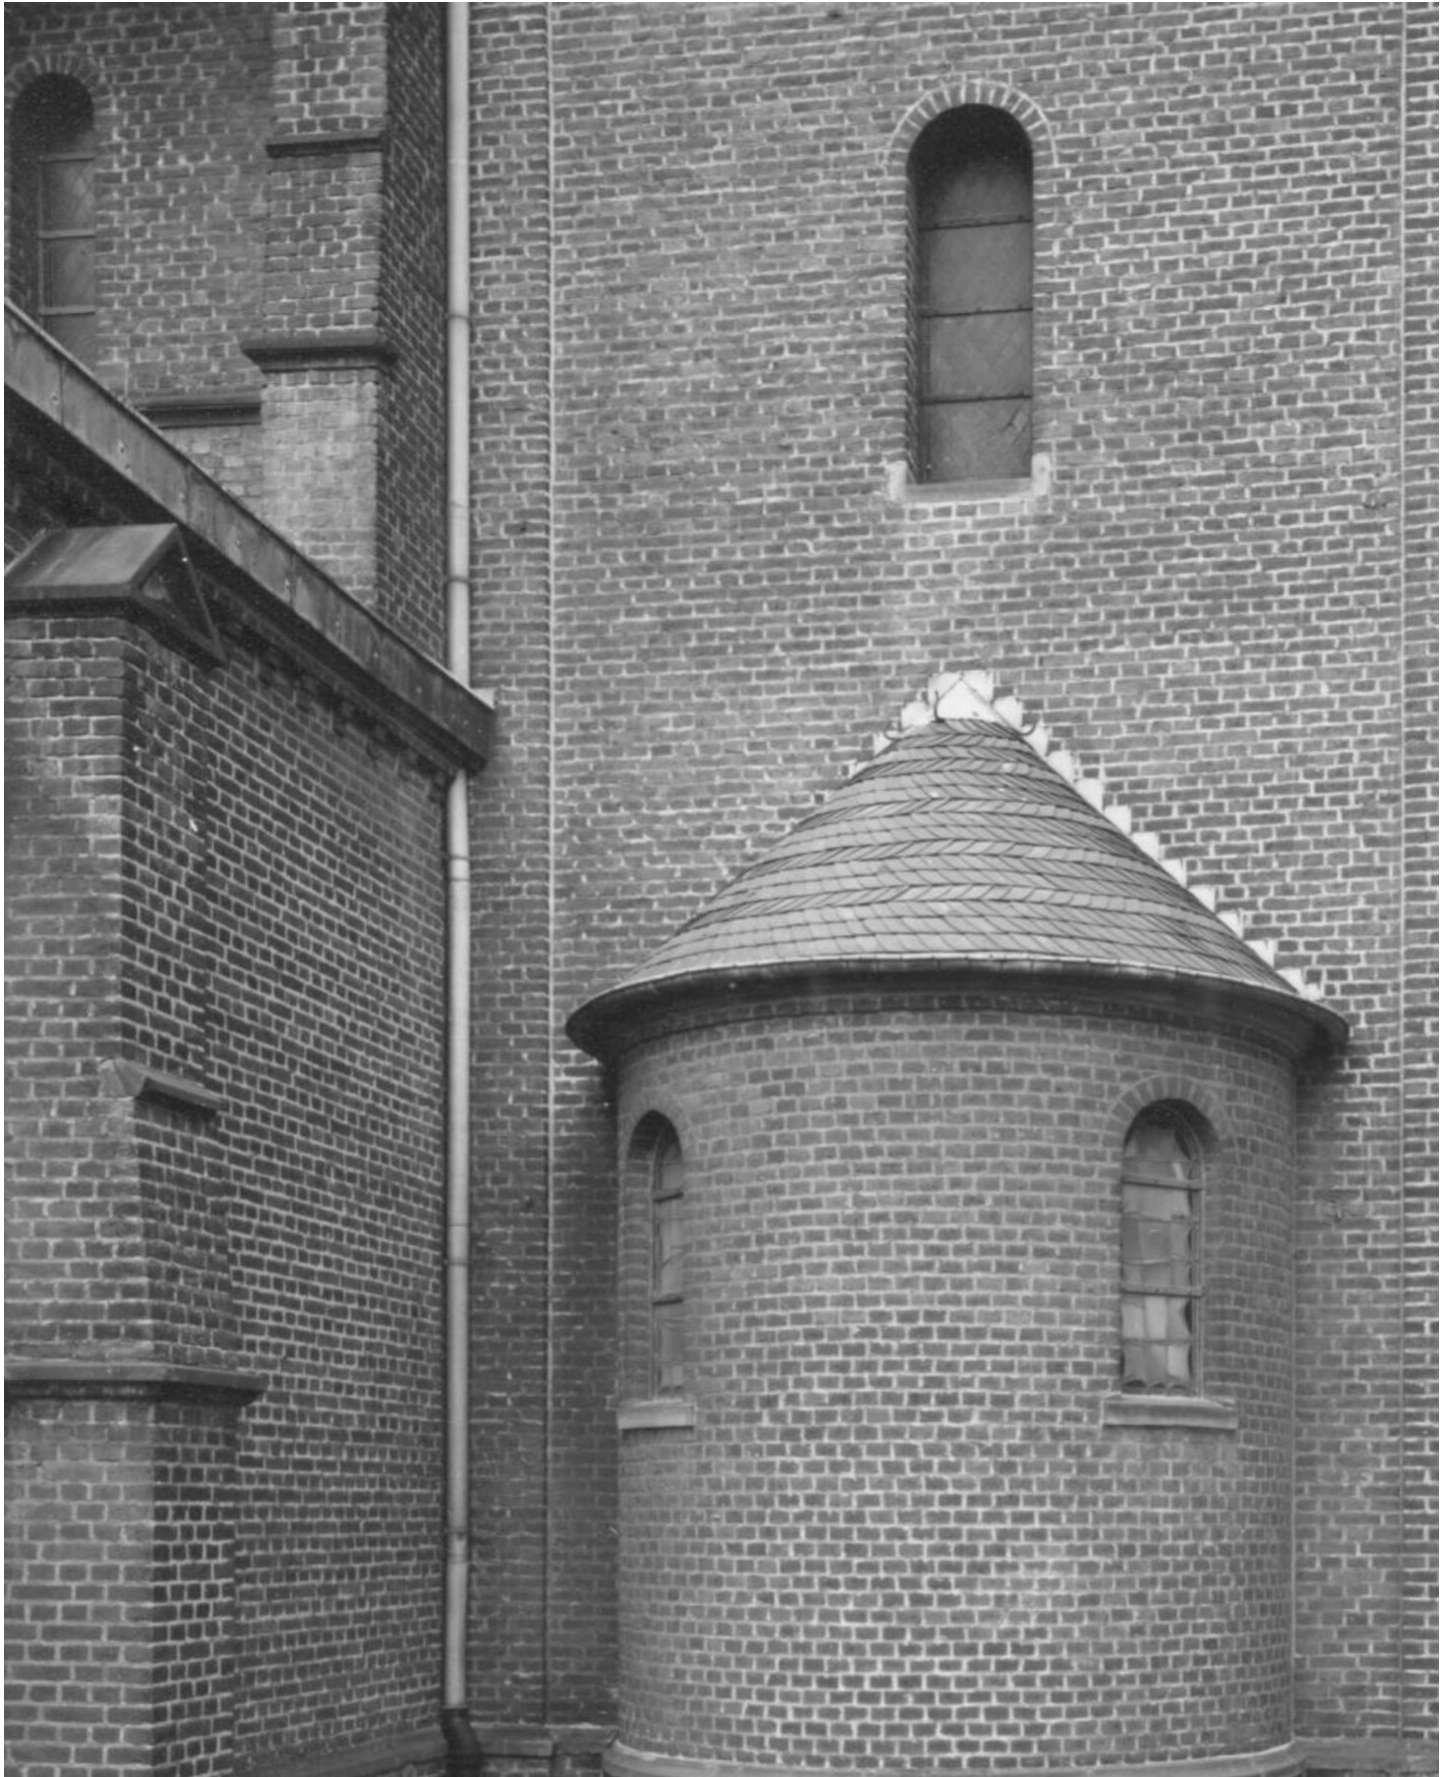

Petra Wunderlich  
Langenfeld Germany, 1982  
Religiöse Gebäude, Europa

Barytabzug, gerahmt  
40,5 x 31 cm  
gerahmt: 75,5 x 60 cm  
Auflage 5 + 1 AP  
PW/F 53

**Bernhard Knaus Fine Art**

Niddastrasse 84  
60329 Frankfurt am Main  
Fon +49 (0) 69 244 507 68  
[knaus@bernhardknaus.de](mailto:knaus@bernhardknaus.de)  
[bernhardknaus.com](http://bernhardknaus.com)