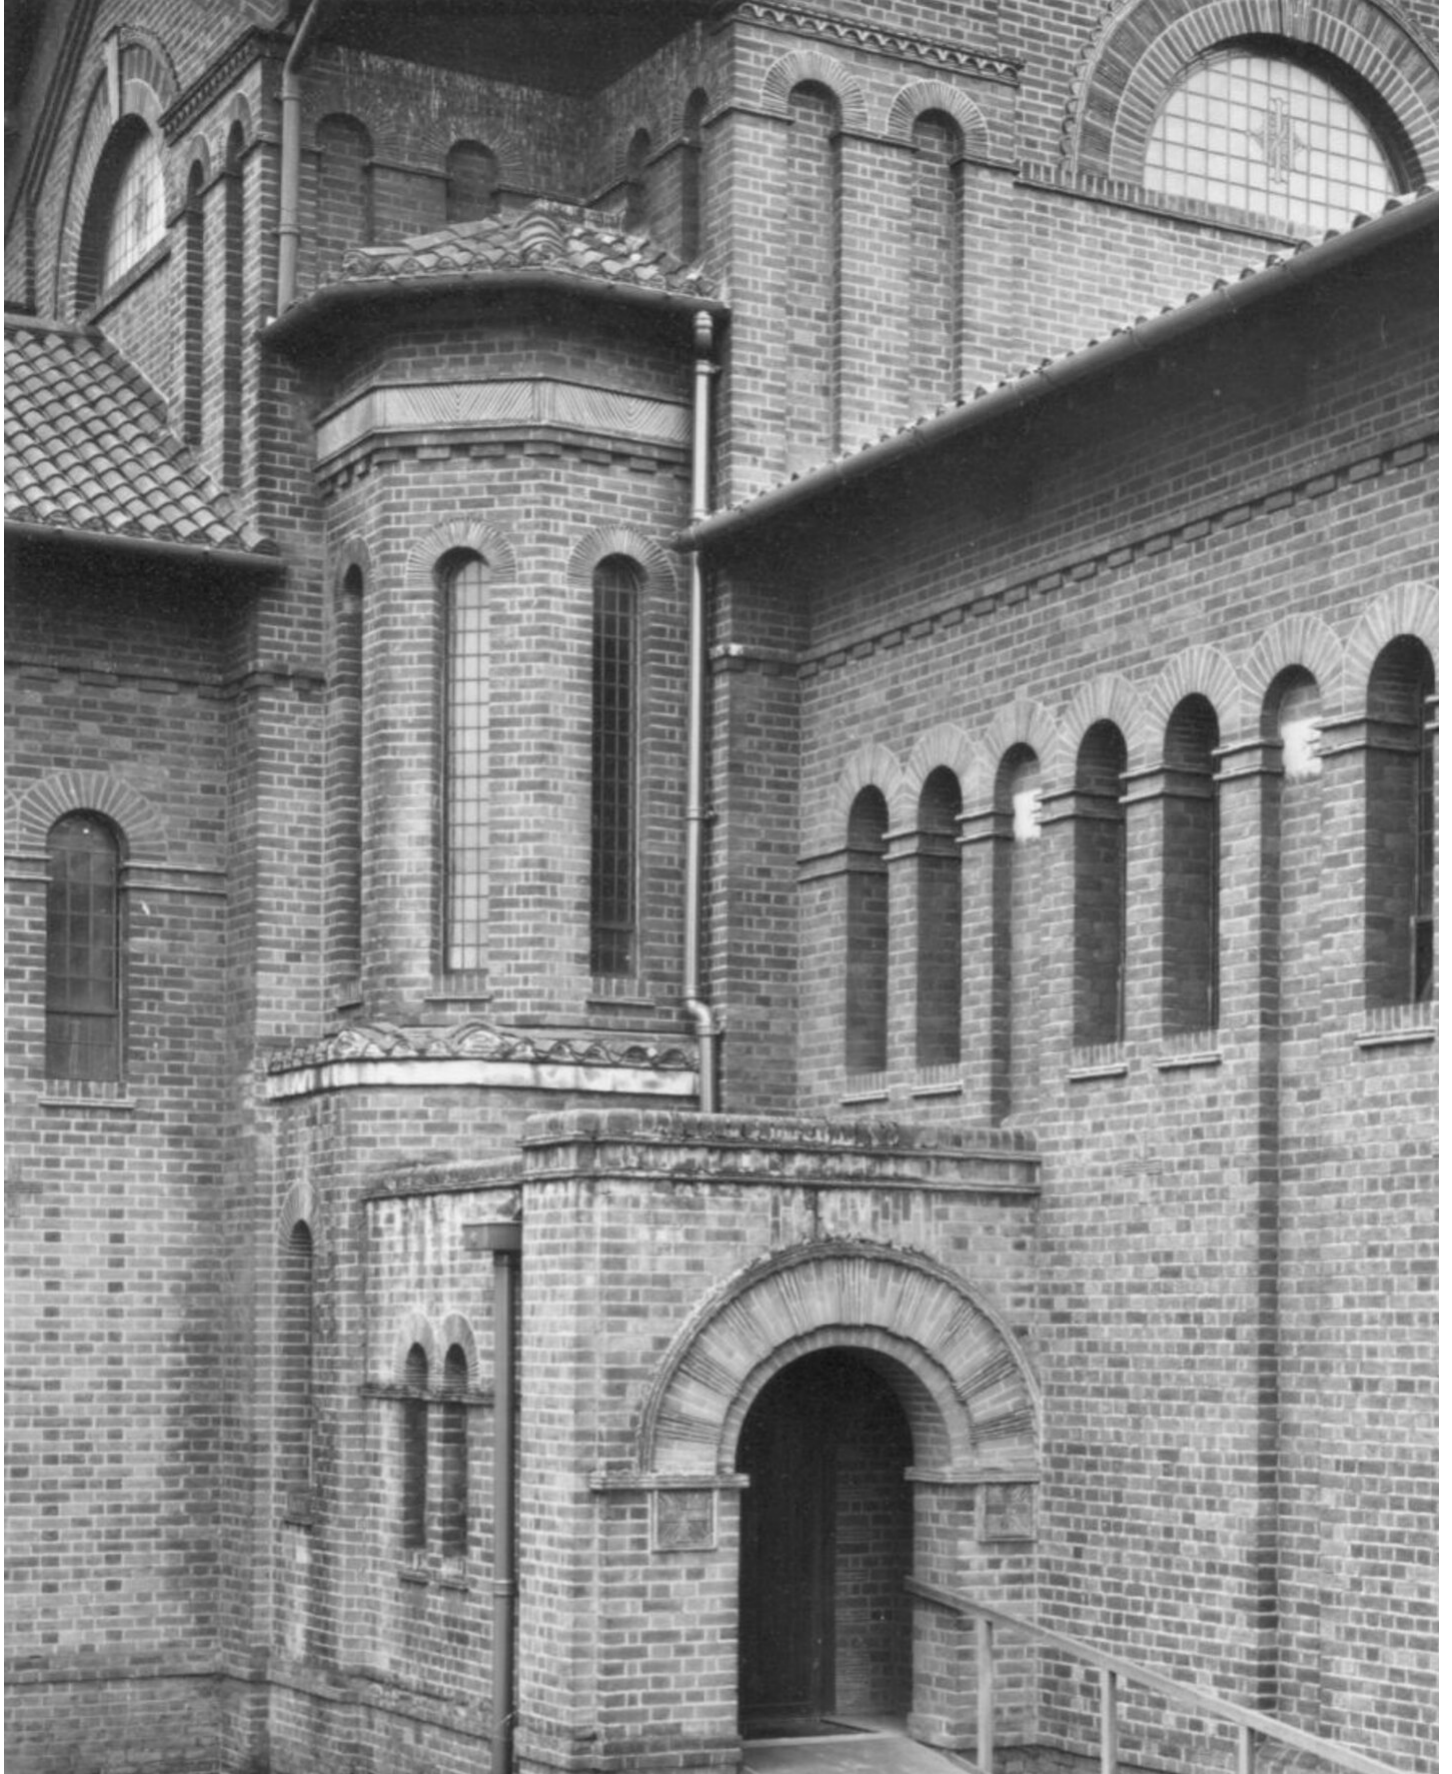

Petra Wunderlich
Gloucester England, 1982
Religiöse Gebäude, Europa

Barytabzug, gerahmt
40,5 x 31 cm
gerahmt: 75,5 x 60 cm
Auflage 5 + 1 AP
PW/F 55

Bernhard Knaus Fine Art

Niddastrasse 84
60329 Frankfurt am Main
Fon +49 (0) 69 244 507 68
knaus@bernhardknaus.de
bernhardknaus.com