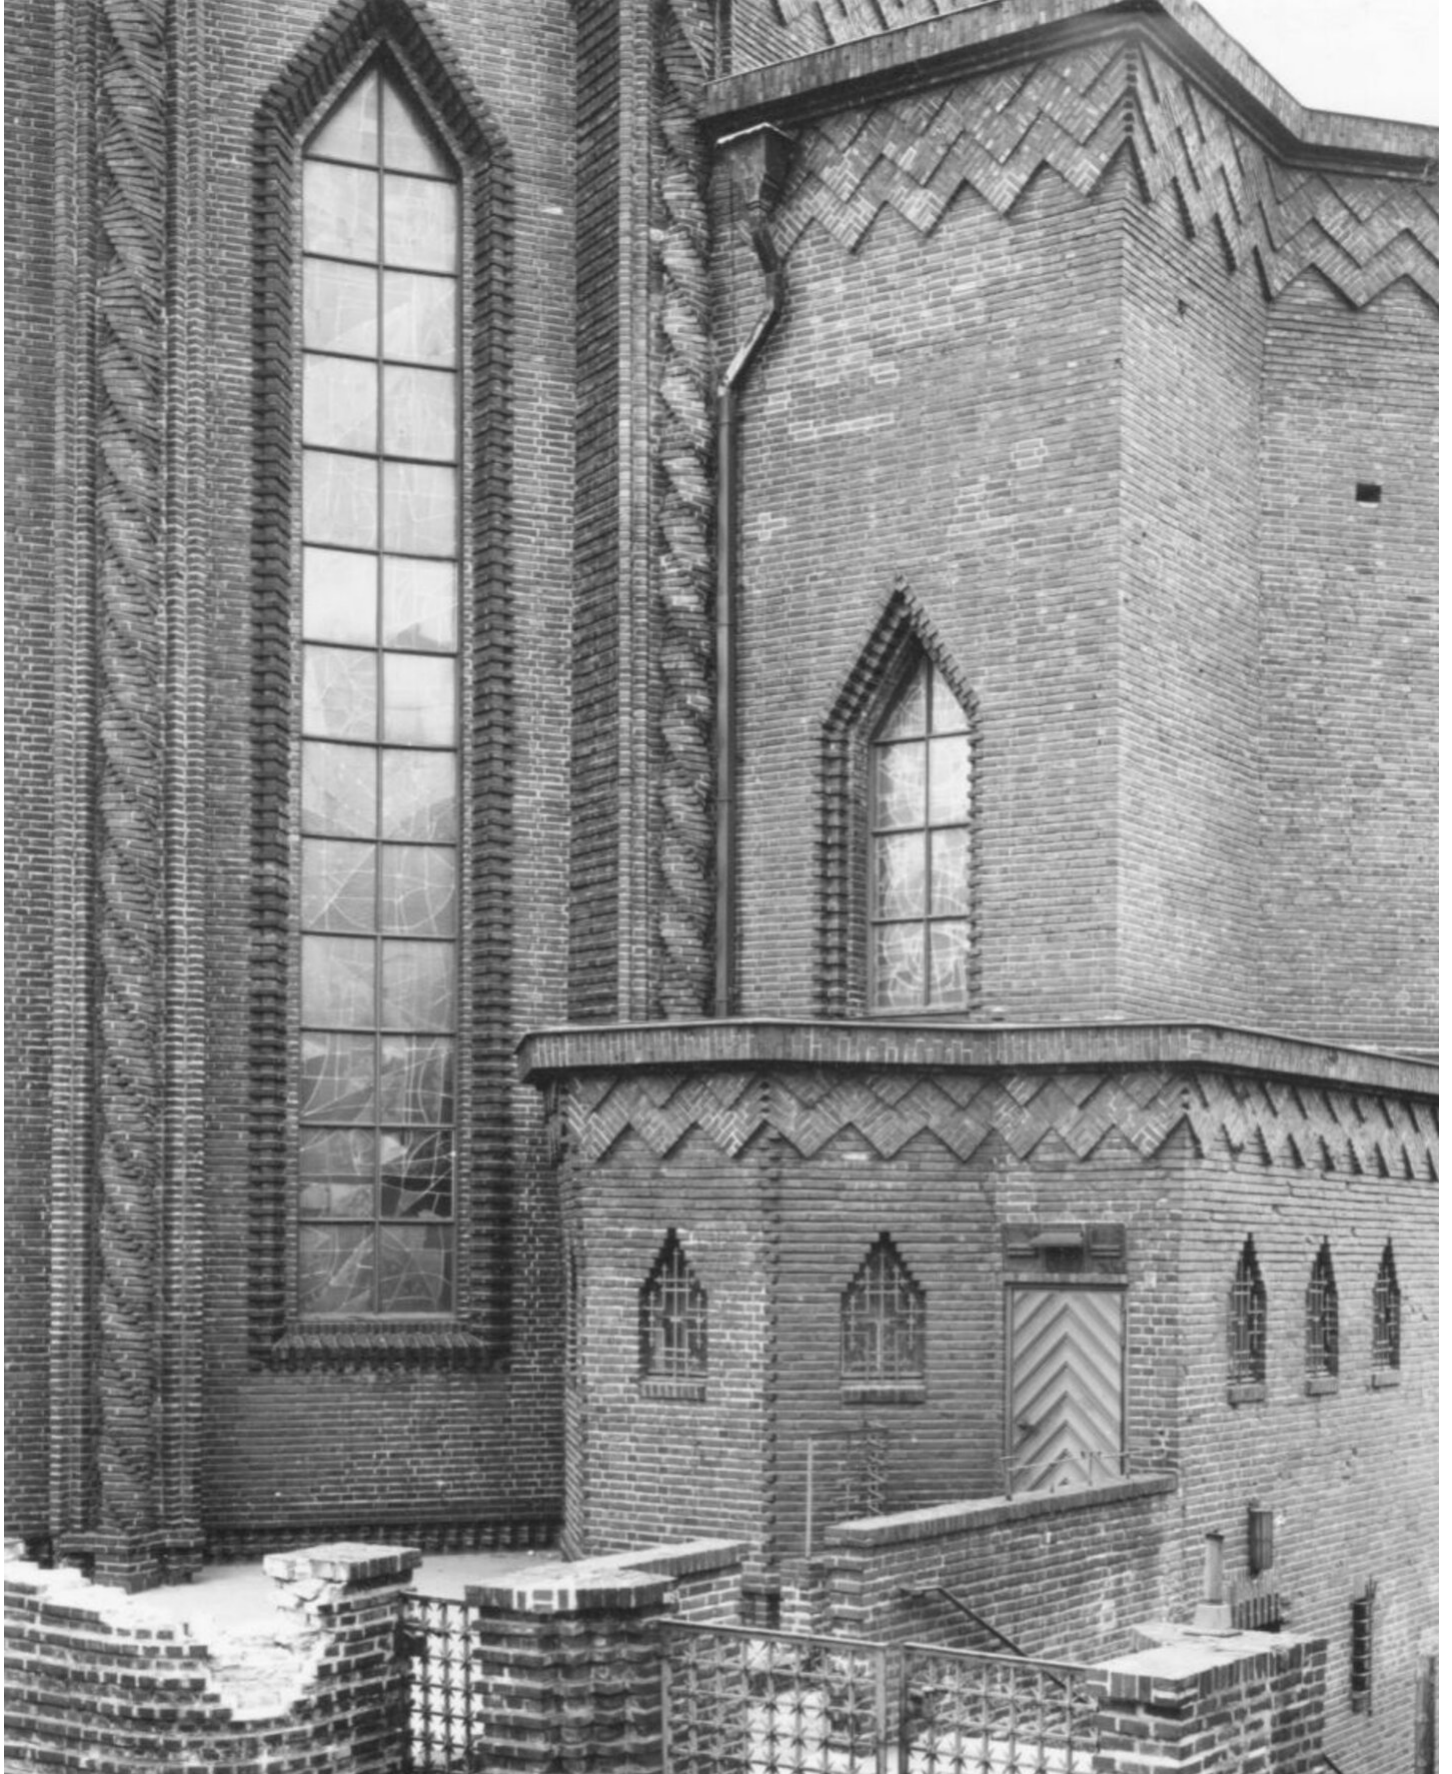

Petra Wunderlich
Berlin Germany, 1984
Religiöse Gebäude, Europa

Barytabzug, gerahmt
40,5 x 31 cm
gerahmt: 75,5 x 60 cm
Auflage 5 + 1 AP
PW/F 56

Bernhard Knaus Fine Art

Niddastrasse 84
60329 Frankfurt am Main
Fon +49 (0) 69 244 507 68
knaus@bernhardknaus.de
bernhardknaus.com