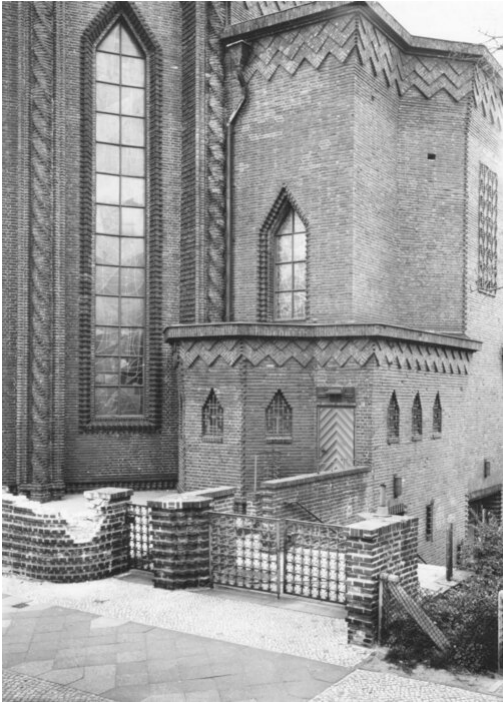

Petra Wunderlich
Berlin Germany, 1984
Religiöse Gebäude, Europa

Barytabzug, gerahmt
40,5 x 31 cm
gerahmt: 75,5 x 60 cm
Auflage 5 + 1 AP
PW/F 56

Bernhard Knaus Fine Art

Niddastrasse 84
60329 Frankfurt am Main
Fon +49 (0) 69 244 507 68
knaus@bernhardknaus.de
bernhardknaus.com