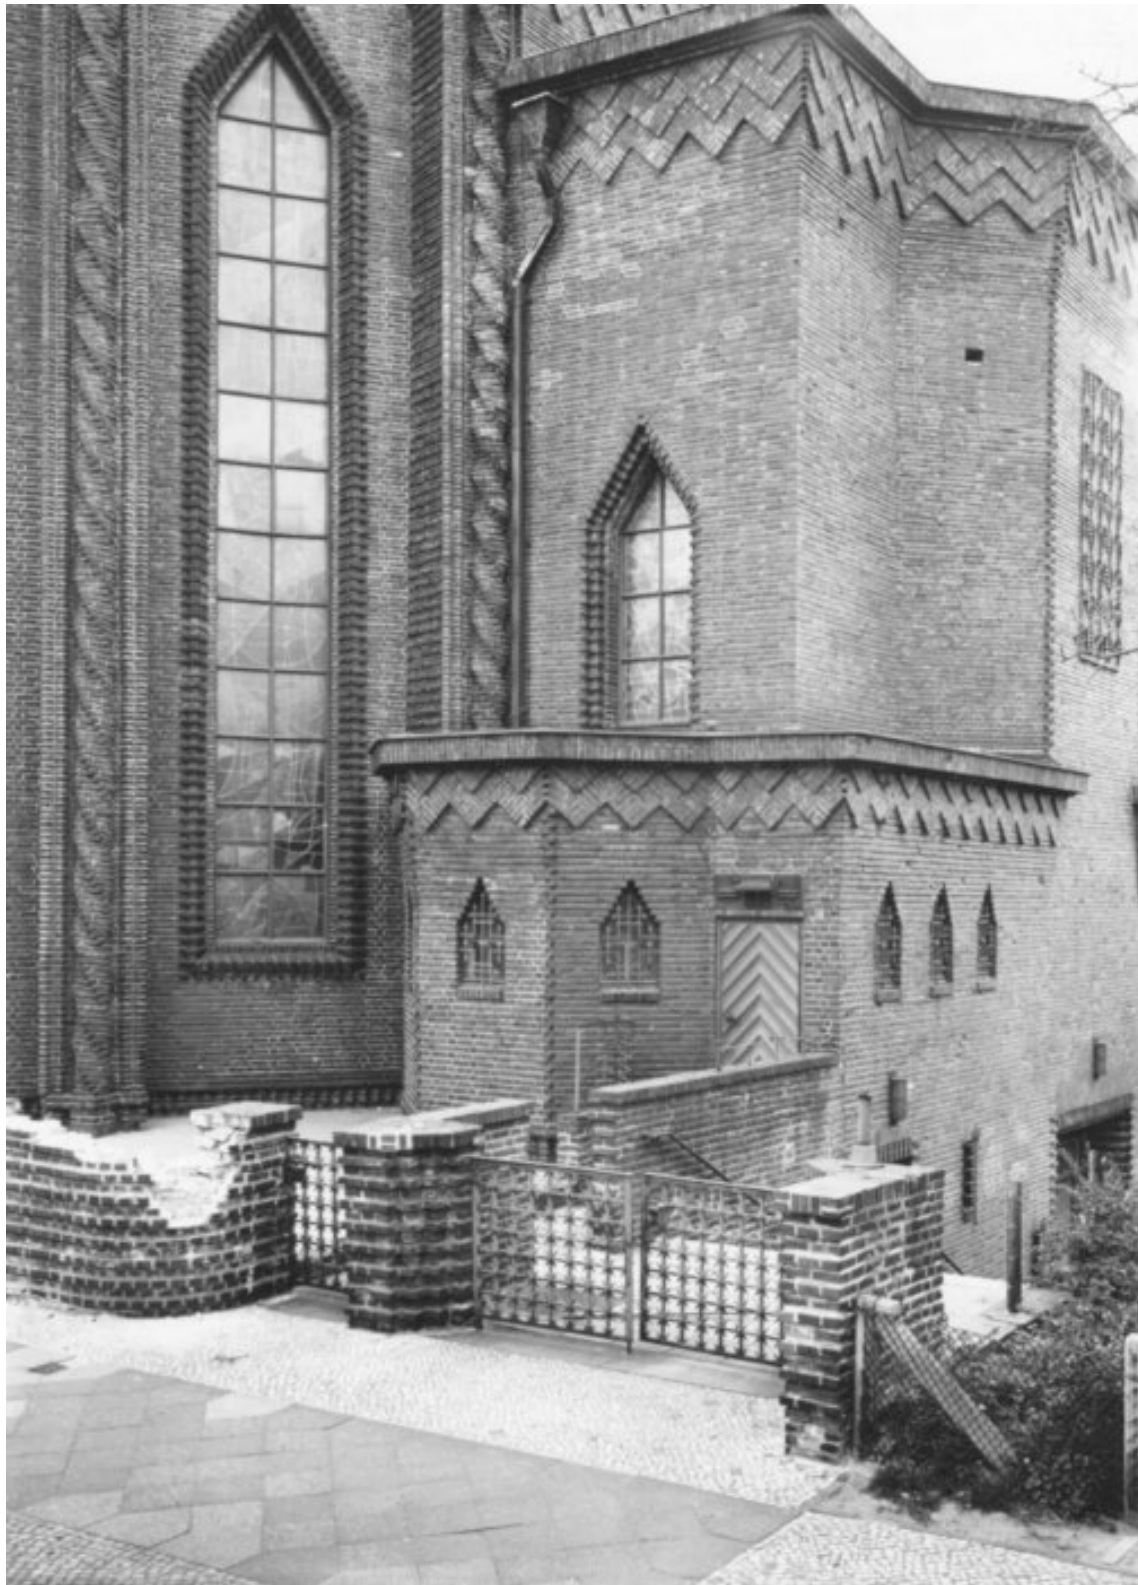

BERNHARD | FINE
KNAUS | ART

Petra Wunderlich

Berlin Germany, 1984
Religiöse Gebäude, Europa

Barytabzug, gerahmt
40,5 x 31 cm
gerahmt: 75,5 x 60 cm
Auflage 5 + 1 AP
PW/F 56

Bernhard Knaus Fine Art

Niddastrasse 84
60329 Frankfurt am Main
Fon +49 (0) 69 244 507 68
knaus@bernhardknaus.de
bernhardknaus.com