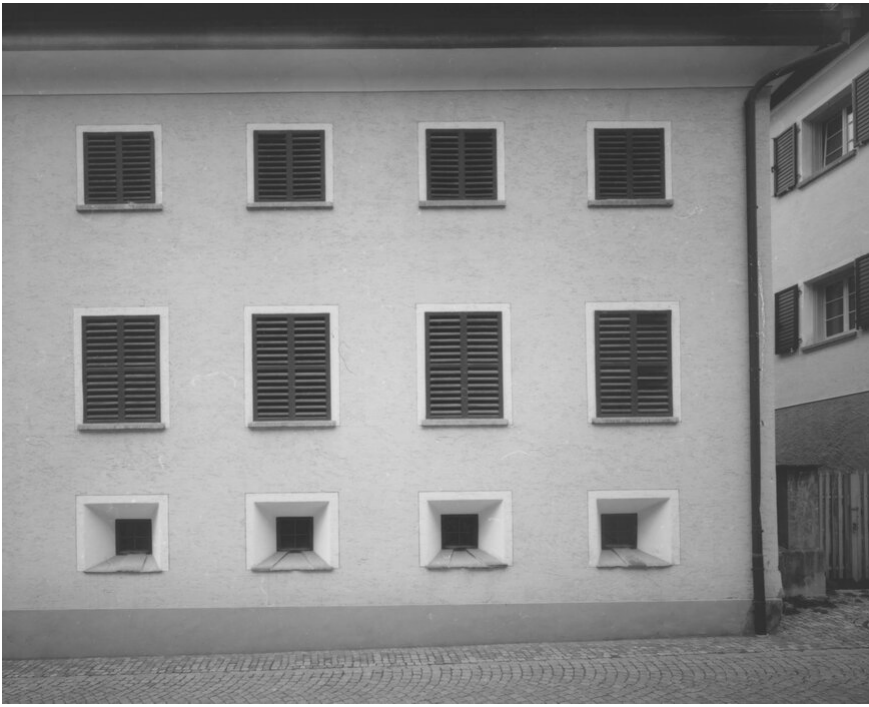

Petra Wunderlich  
Via Maistra, 2021 - 2024  
La Plaiv

Barytabzug  
42 x 60 cm  
gerahmt: 68 x 82 cm  
Auflage 5 + 2 AP

---

**Bernhard Knaus Fine Art**

Niddastrasse 84  
60329 Frankfurt am Main  
Fon +49 (0) 69 244 507 68  
[knaus@bernhardknaus.de](mailto:knaus@bernhardknaus.de)  
[bernhardknaus.com](http://bernhardknaus.com)