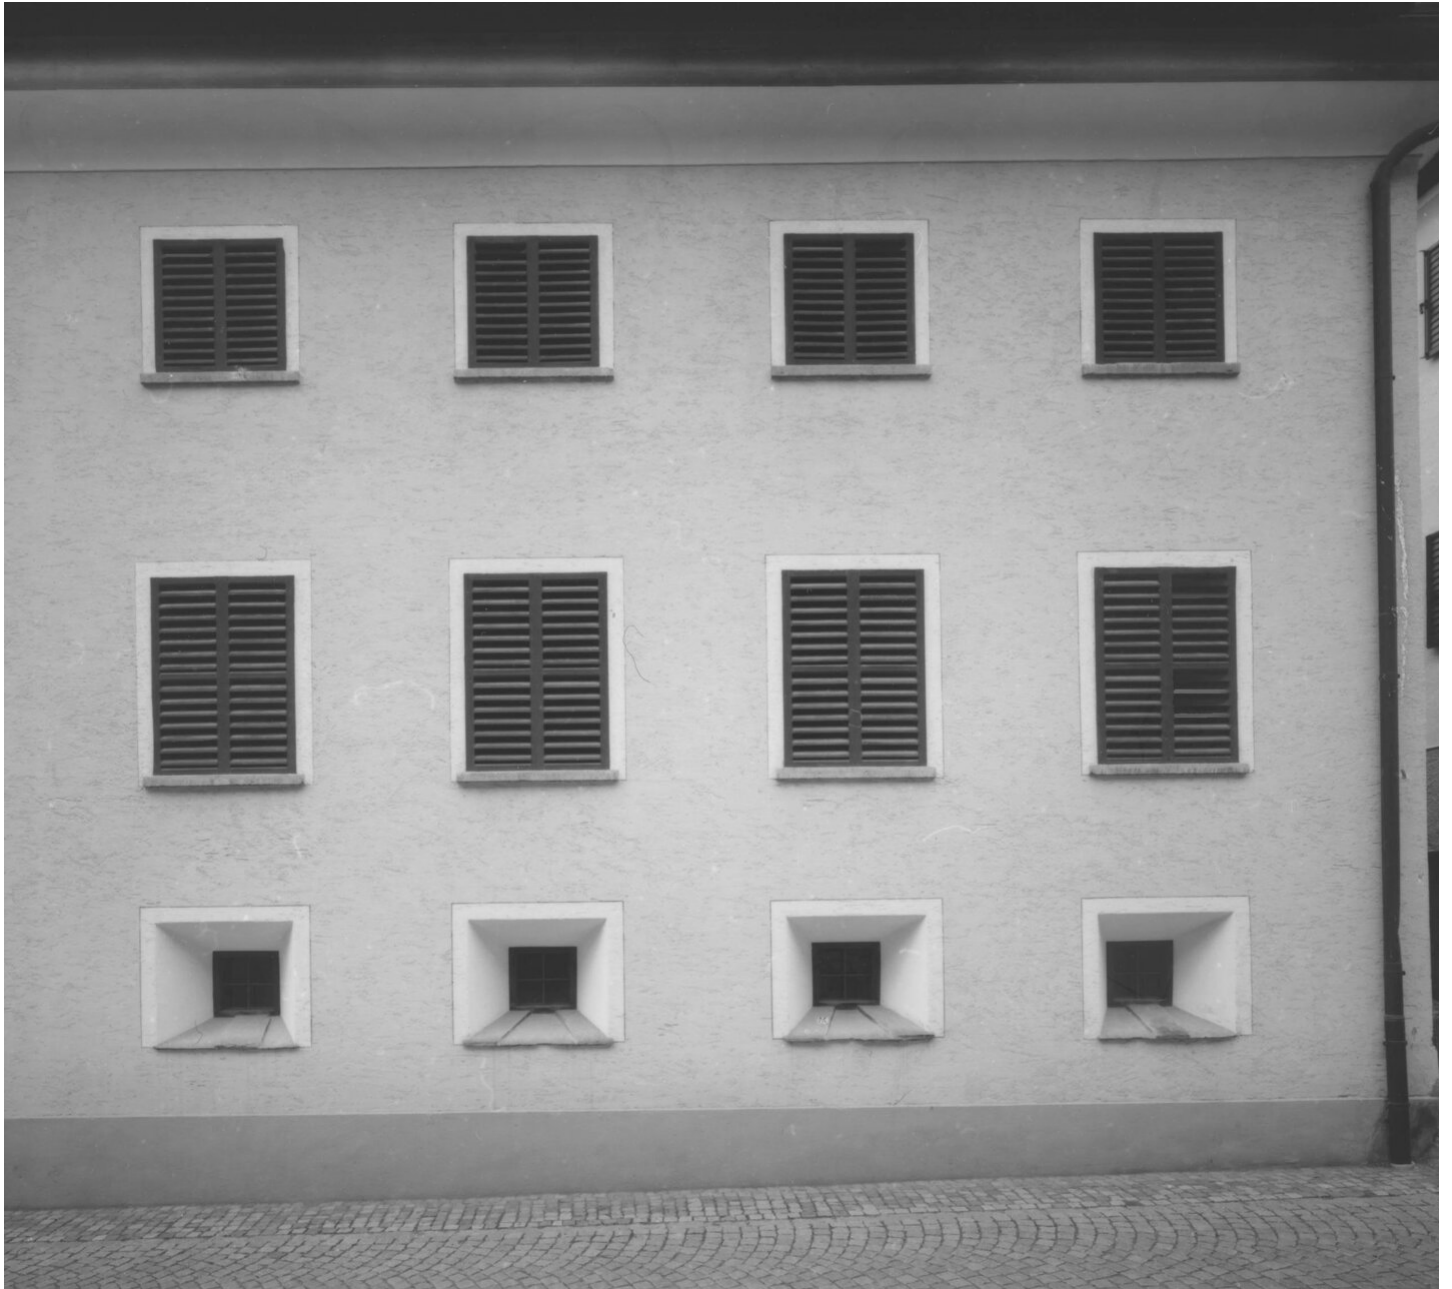

Petra Wunderlich  
Via Maistra, 2021 - 2024  
La Plaiv

Barytabzug  
42 x 60 cm  
gerahmt: 68 x 82 cm  
Auflage 5 + 2 AP

---

**Bernhard Knaus Fine Art**

Niddastrasse 84  
60329 Frankfurt am Main  
Fon +49 (0) 69 244 507 68  
[knaus@bernhardknaus.de](mailto:knaus@bernhardknaus.de)  
[bernhardknaus.com](http://bernhardknaus.com)