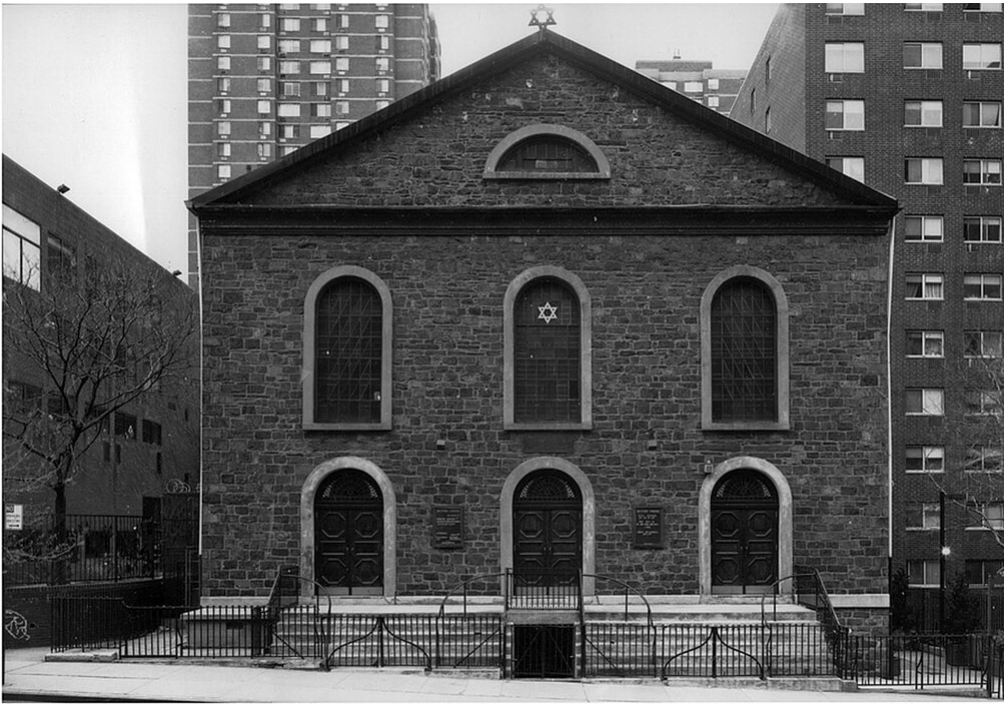

Petra Wunderlich
Congregation Beth Hakneseth Anshe Bialystok, Manhattan/NYC, 2010
Synagogen, New York City

Barytabzug, gerahmt
39 x 54,5 cm
gerahmt: 60 x 75 cm
Auflage 5 + 1 AP
PW/F 13

Bernhard Knaus Fine Art