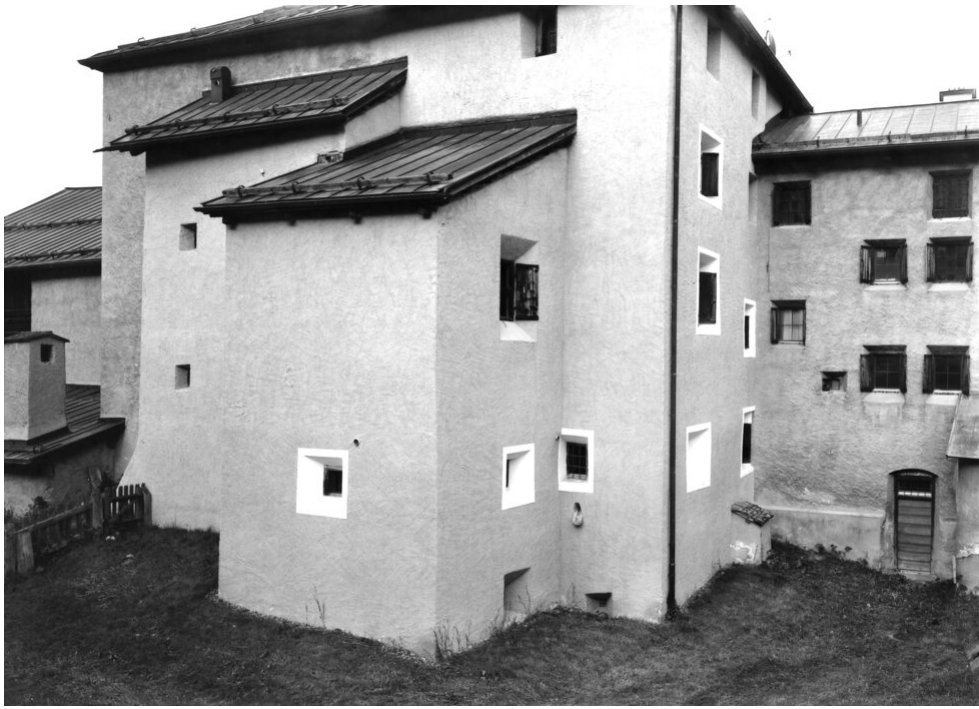

Petra Wunderlich
Haus Poulth 2016, 2021 - 2024
La Plaiv

Barytabzug
42 x 60 cm
gerahmt: 68 x 82 cm
Auflage 5 + 2 AP

Bernhard Knaus Fine Art

Niddastrasse 84
60329 Frankfurt am Main
Fon +49 (0) 69 244 507 68
knaus@bernhardknaus.de
bernhardknaus.com