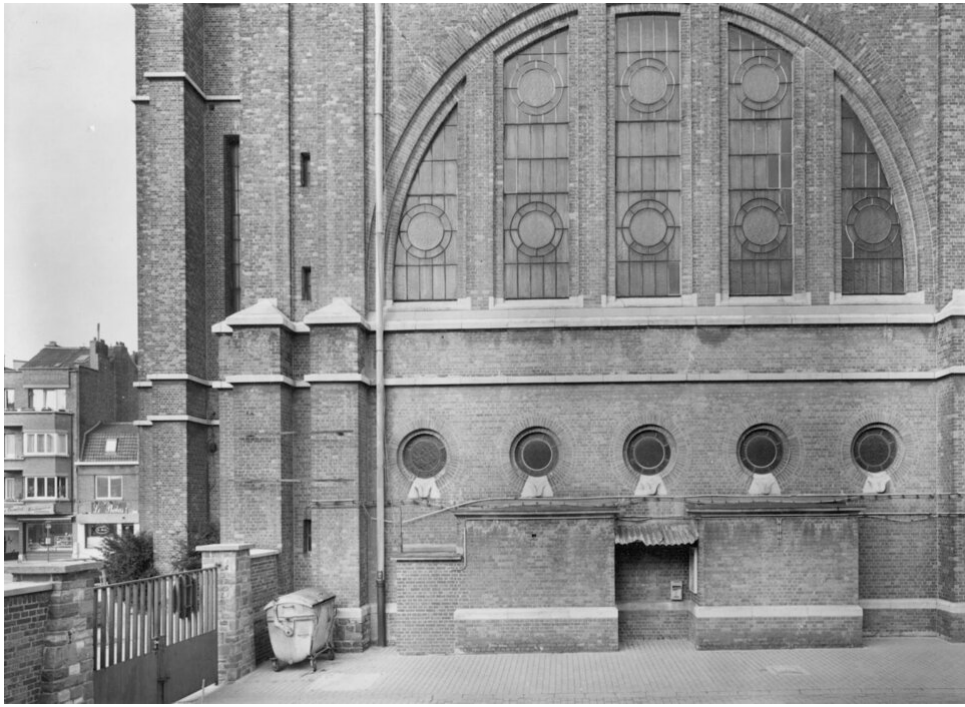

Petra Wunderlich
Roubaix France, 1984
Religiöse Gebäude, Europa

Barytabzug, gerahmt
31 x 40,5 cm
gerahmt: 75,5 x 60 cm
Auflage 5 + 1 AP
PW/F 52

Bernhard Knaus Fine Art

Niddastrasse 84
60329 Frankfurt am Main
Fon +49 (0) 69 244 507 68
knaus@bernhardknaus.de
bernhardknaus.com