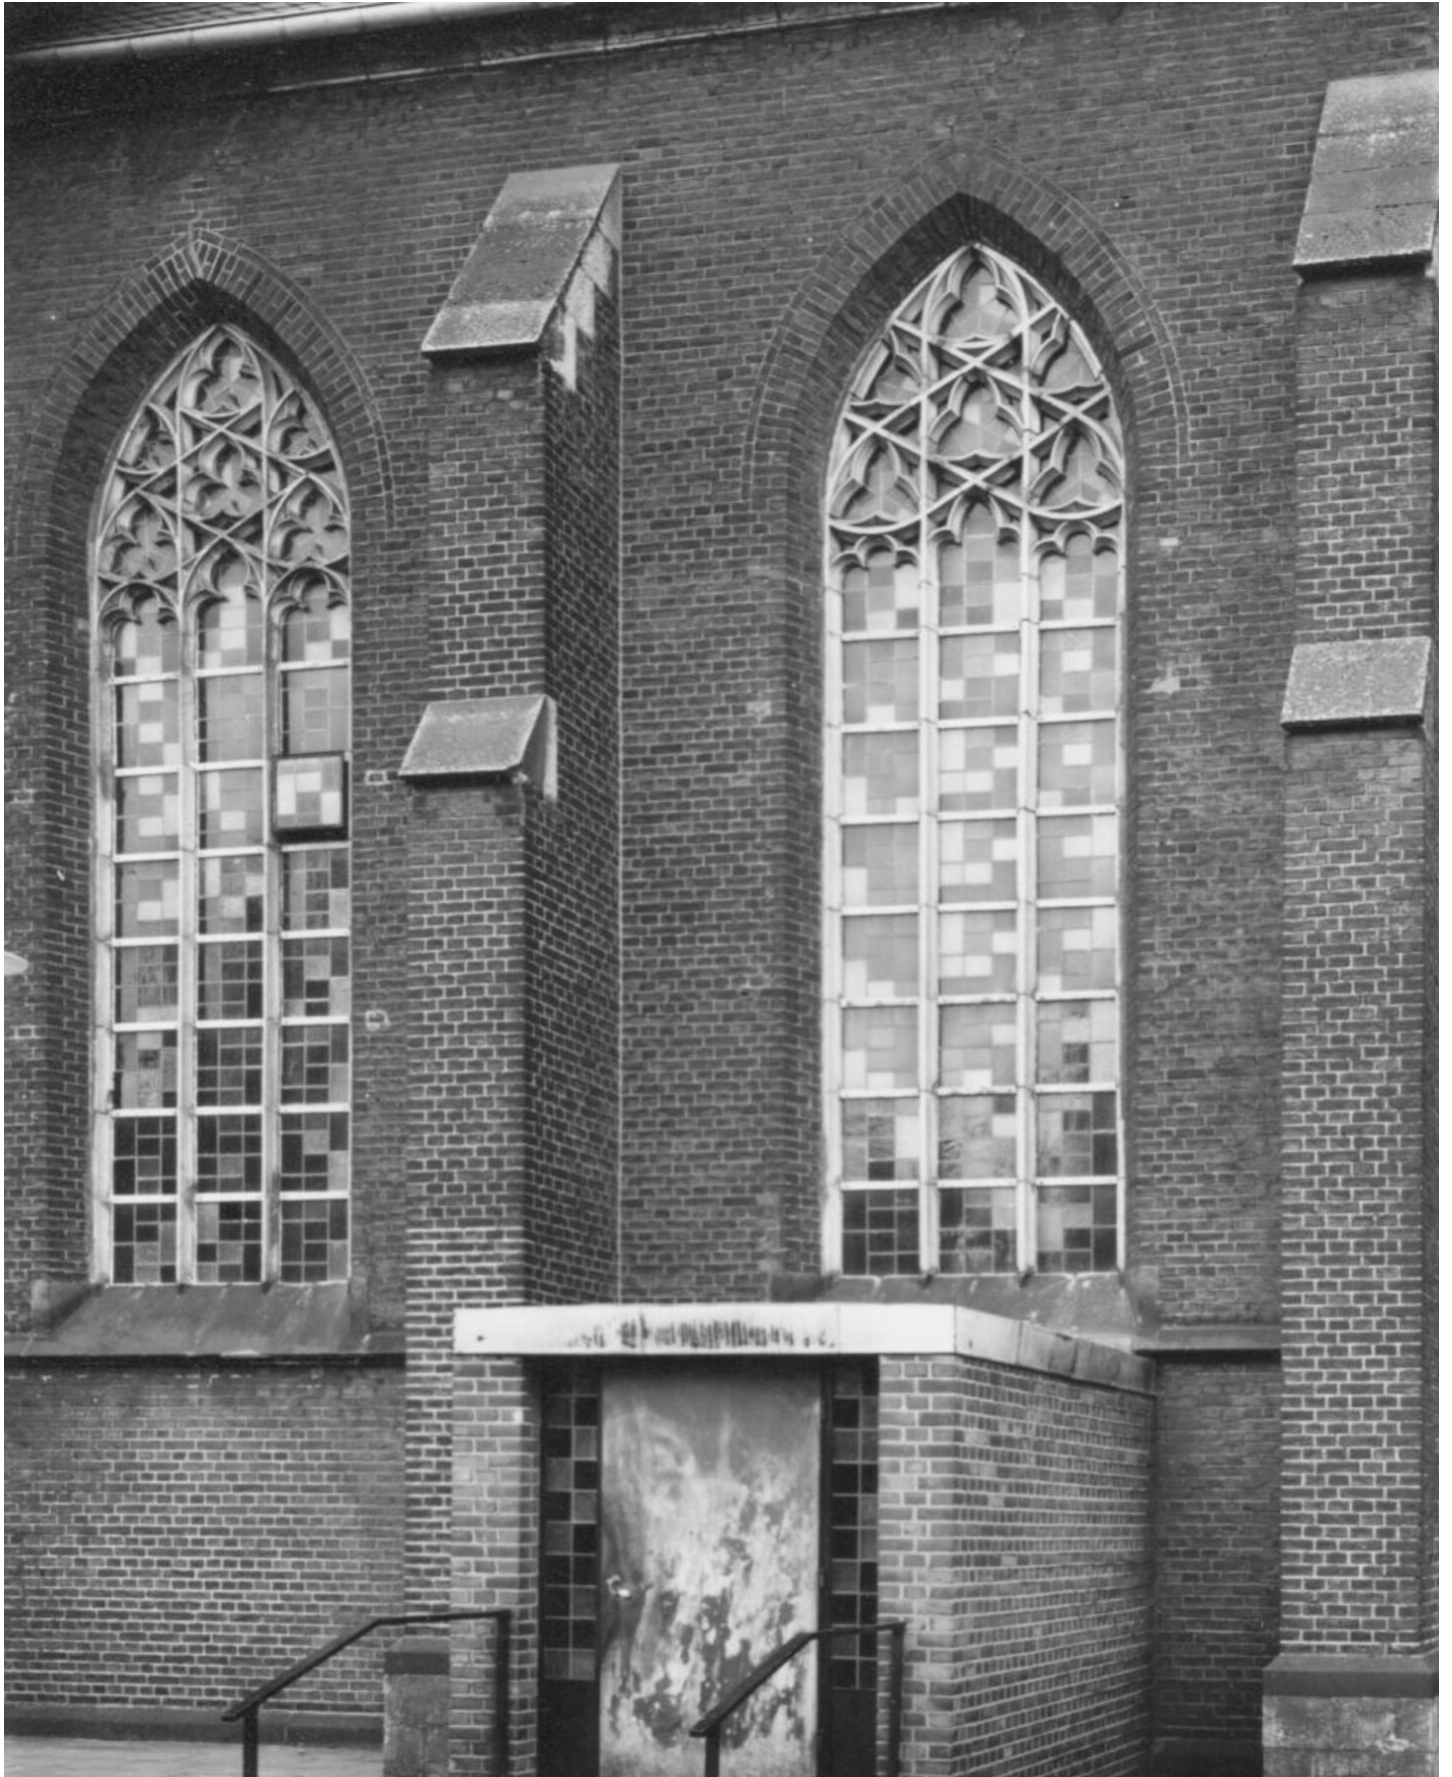

Petra Wunderlich
Oberhausen Germany, 1980
Religiöse Gebäude, Europa

Barytabzug, gerahmt
40,5 x 31 cm
gerahmt: 75,5 x 60 cm
Auflage 5 + 1 AP
PW/F 54

Bernhard Knaus Fine Art

Niddastrasse 84
60329 Frankfurt am Main
Fon +49 (0) 69 244 507 68
knaus@bernhardknaus.de
bernhardknaus.com