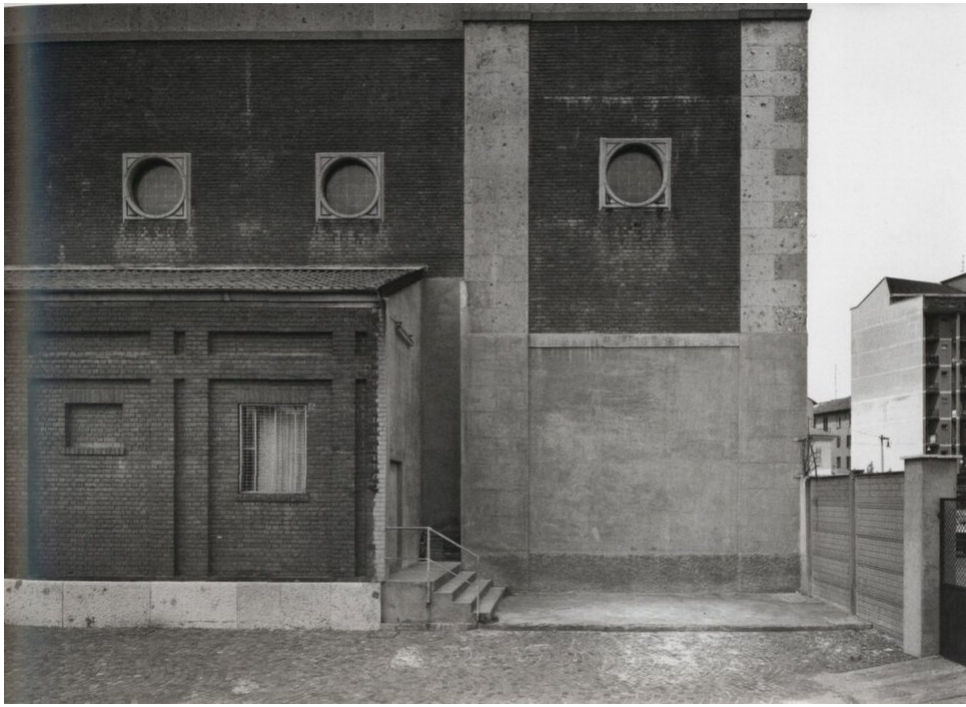

Petra Wunderlich
Mailand, 1986
Religiöse Gebäude, Europa

Barytabzug
31 x 40,5 cm
gerahmt: 60 x 75,5 cm
Auflage 5 + 1 AP

Bernhard Knaus Fine Art

Niddastrasse 84
60329 Frankfurt am Main
Fon +49 (0) 69 244 507 68
knaus@bernhardknaus.de
bernhardknaus.com