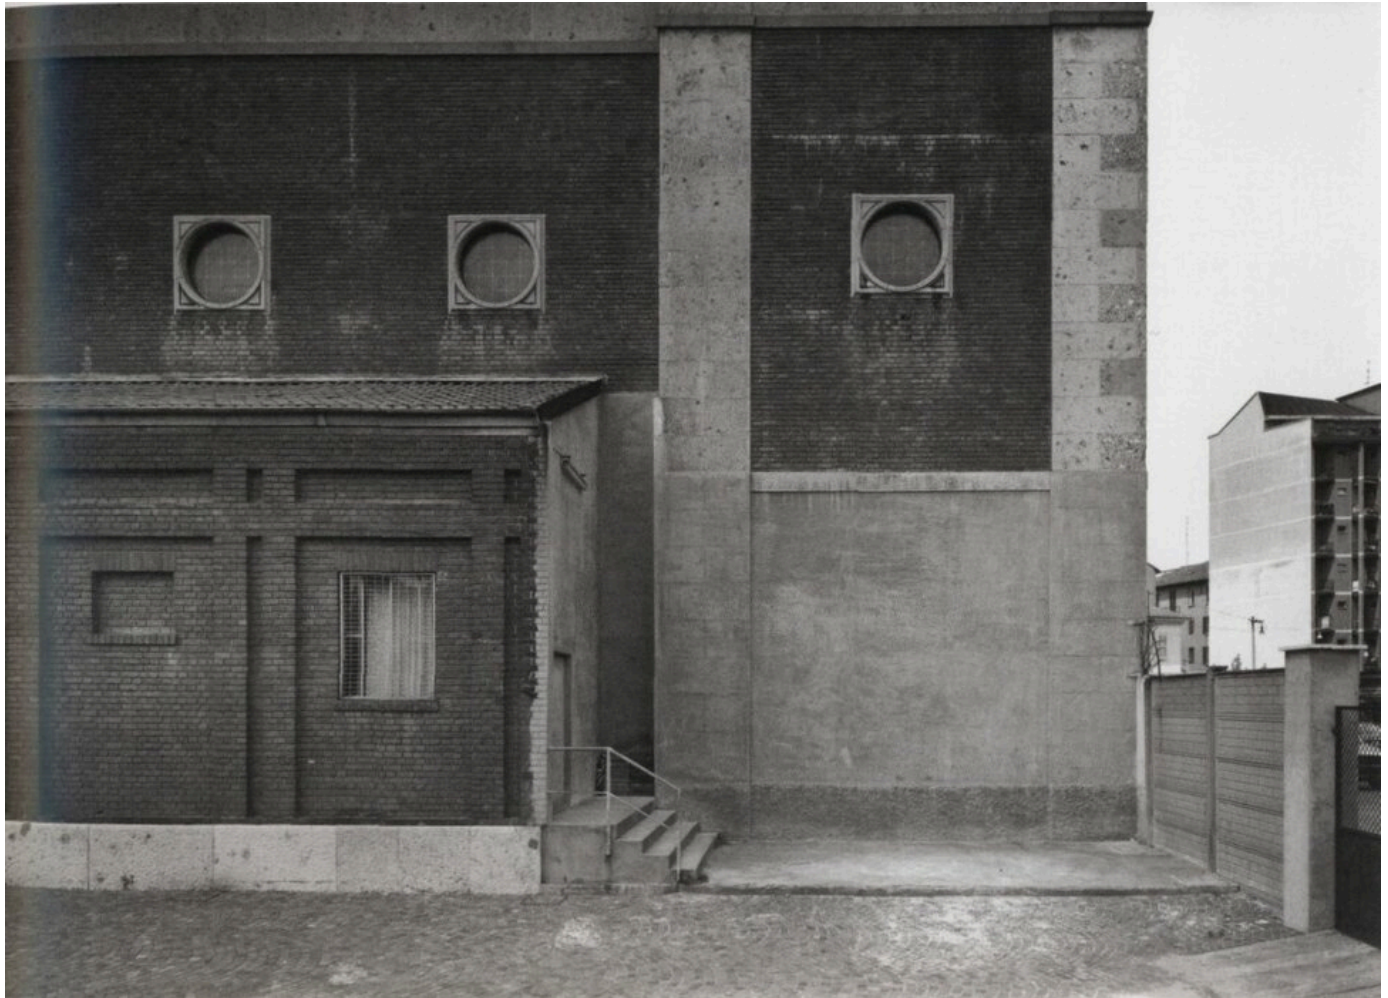

**Petra Wunderlich**

Mailand, 1986  
Religiöse Gebäude, Europa

Barytabzug  
31 x 40,5 cm  
gerahmt: 60 x 75,5 cm  
Auflage 5 + 1 AP

---

**Bernhard Knaus Fine Art**

Niddastrasse 84  
60329 Frankfurt am Main  
Fon +49 (0) 69 244 507 68  
[knaus@bernhardknaus.de](mailto:knaus@bernhardknaus.de)  
[bernhardknaus.com](http://bernhardknaus.com)