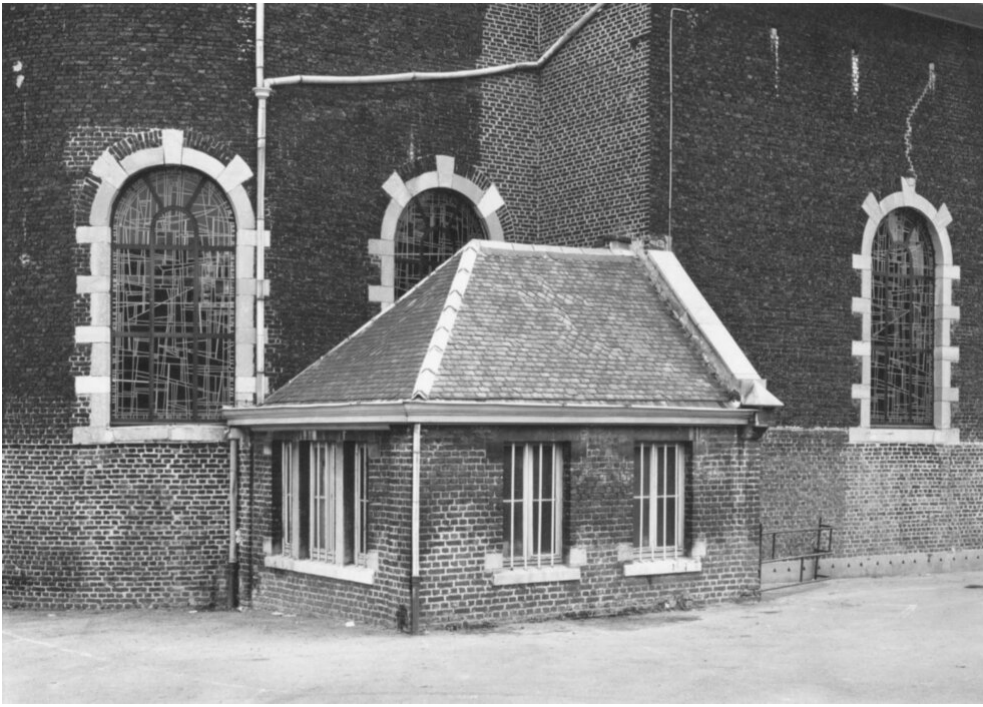

Petra Wunderlich
Liège Belgium, 1980
Religiöse Gebäude, Europa

Barytabzug, gerahmt
31 x 40,5 cm
gerahmt: 75,5 x 60 cm
Auflage 5 + 1 AP
PW/F 45

Bernhard Knaus Fine Art

Niddastrasse 84
60329 Frankfurt am Main
Fon +49 (0) 69 244 507 68
knaus@bernhardknaus.de
bernhardknaus.com