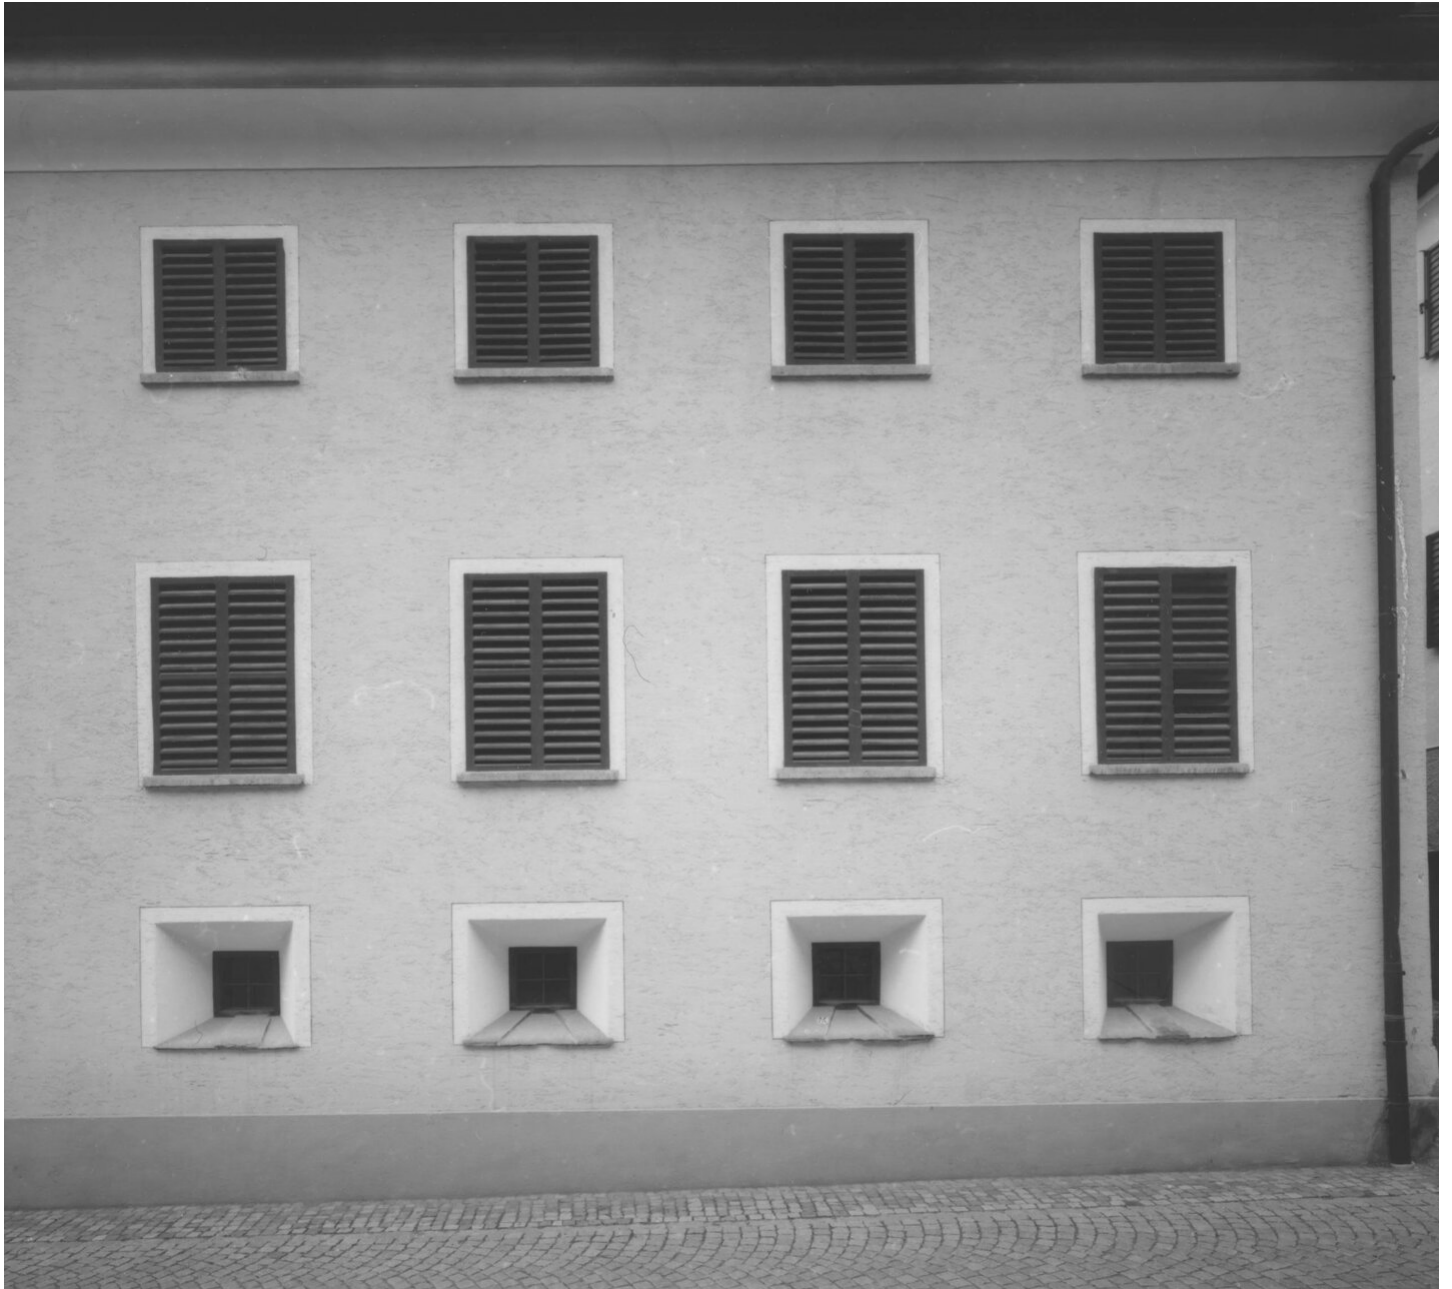

Petra Wunderlich
Via Maistra, 2021 - 2024
La Plaiv

Barytabzug
42 x 60 cm
gerahmt: 68 x 82 cm
Auflage 5 + 2 AP

Bernhard Knaus Fine Art

Niddastrasse 84
60329 Frankfurt am Main
Fon +49 (0) 69 244 507 68
knaus@bernhardknaus.de
bernhardknaus.com