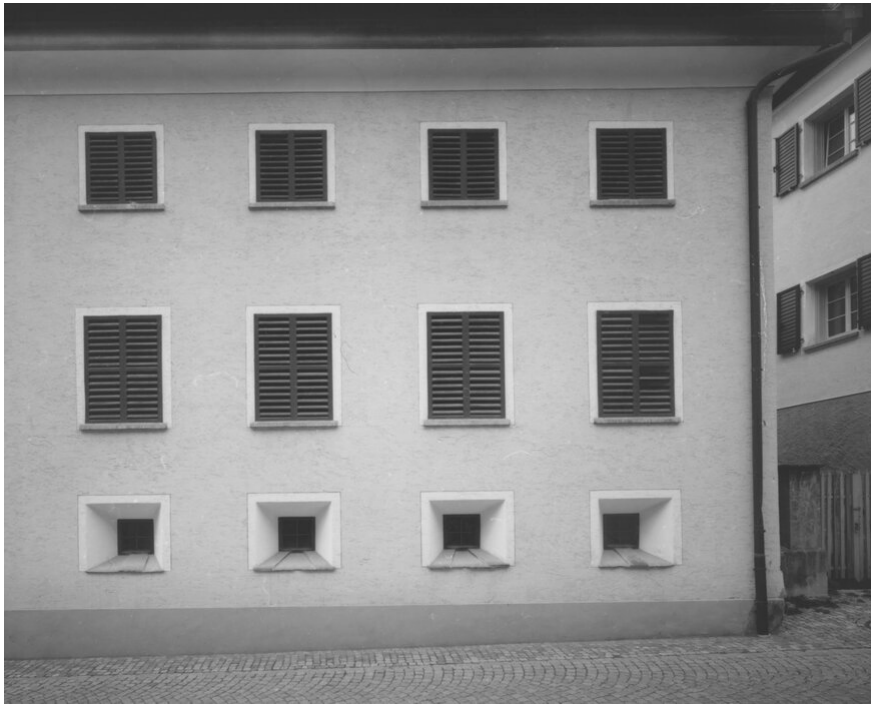

Petra Wunderlich
Via Maistra, 2021 - 2024
La Plaiv

Barytabzug
42 x 60 cm
gerahmt: 68 x 82 cm
Auflage 5 + 2 AP

Bernhard Knaus Fine Art

Niddastrasse 84
60329 Frankfurt am Main
Fon +49 (0) 69 244 507 68
knaus@bernhardknaus.de
bernhardknaus.com