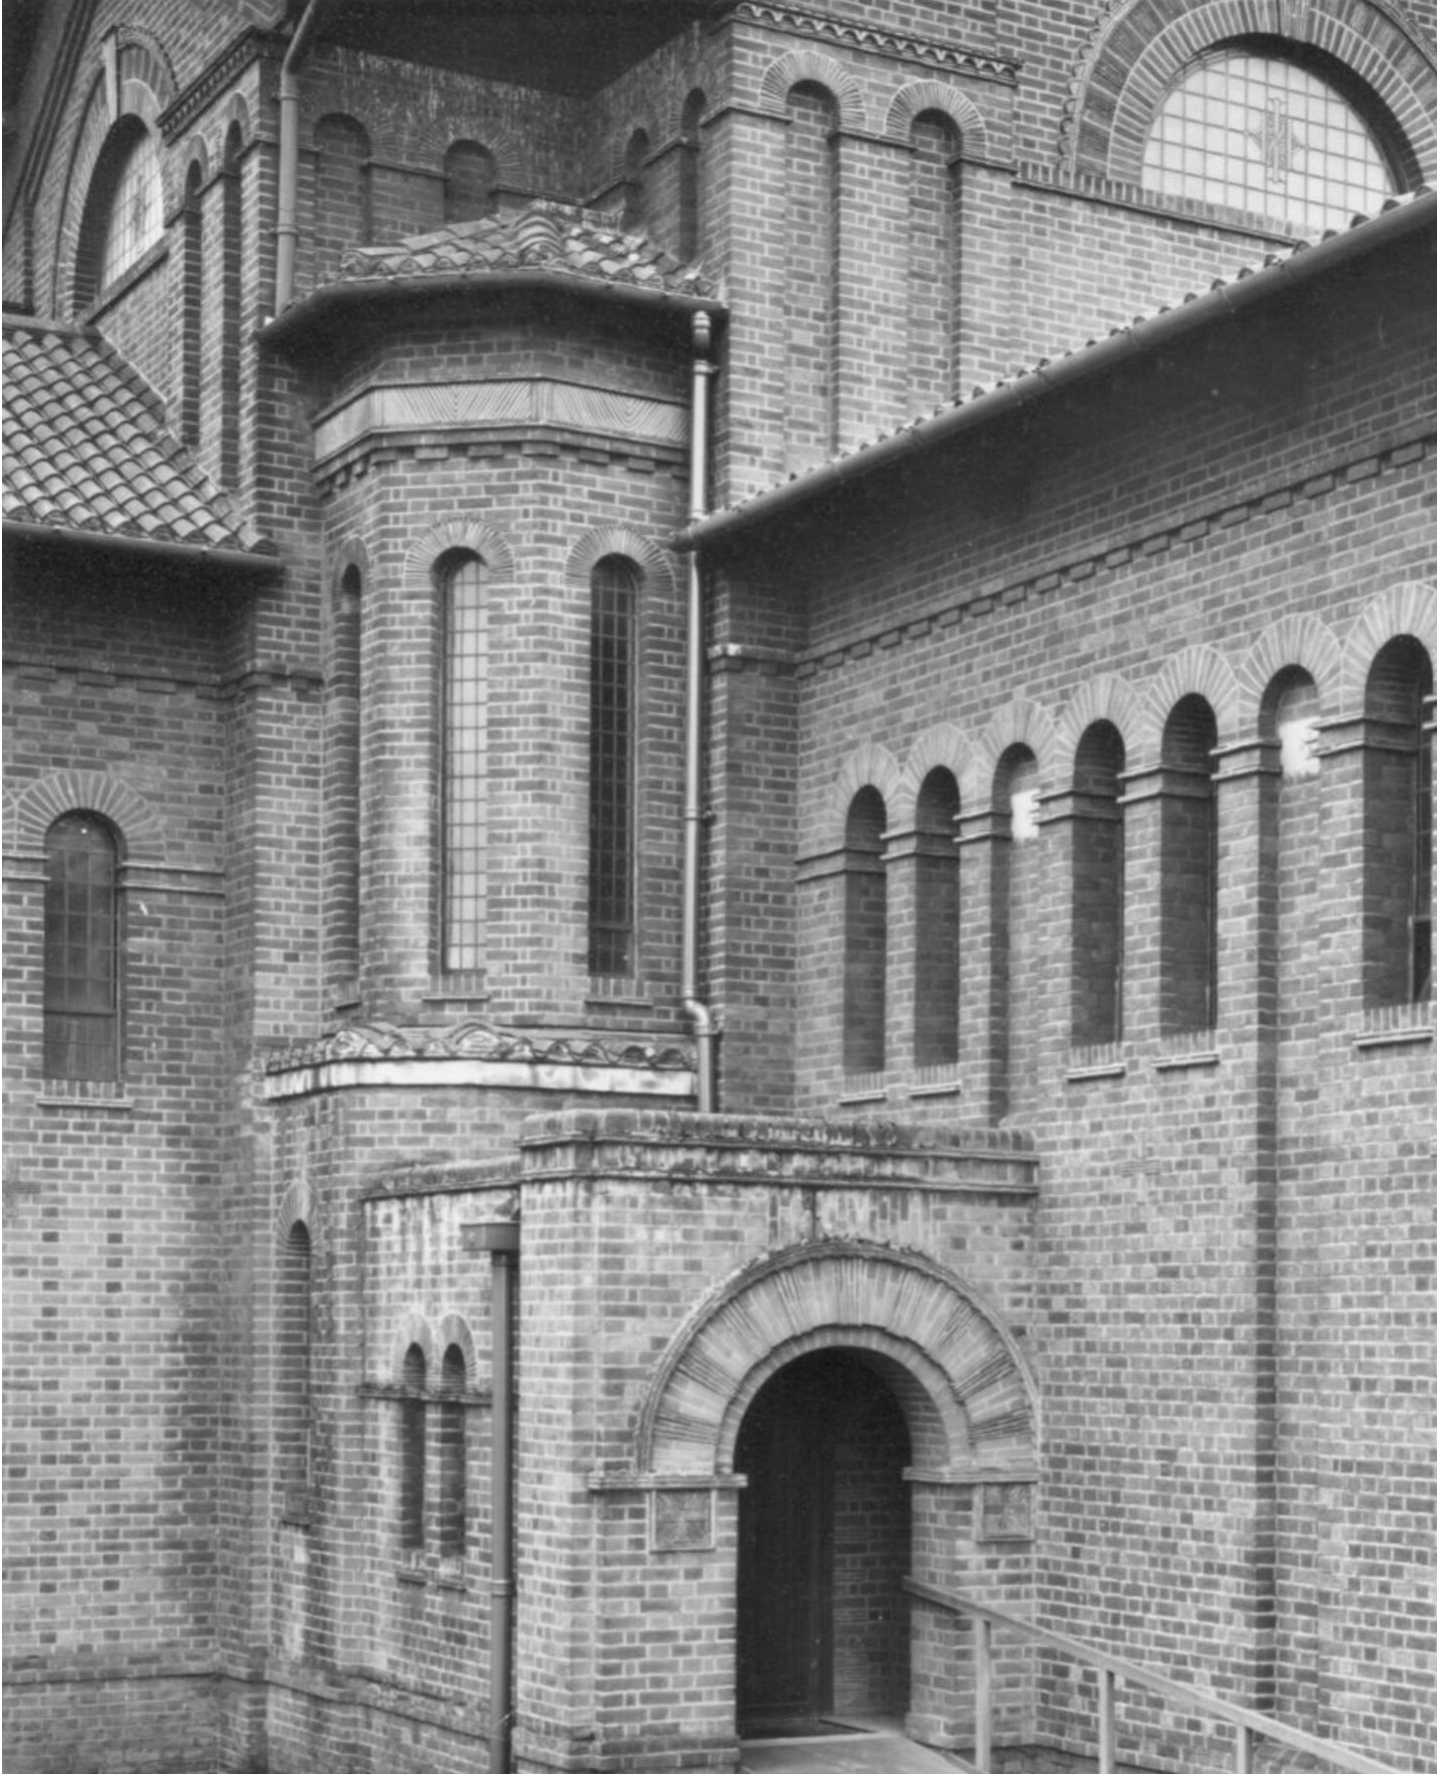

Petra Wunderlich
Gloucester England, 1982
Religiöse Gebäude, Europa

Barytabzug, gerahmt
40,5 x 31 cm
gerahmt: 75,5 x 60 cm
Auflage 5 + 1 AP
PW/F 55

Bernhard Knaus Fine Art

Niddastrasse 84
60329 Frankfurt am Main
Fon +49 (0) 69 244 507 68
knaus@bernhardknaus.de
bernhardknaus.com