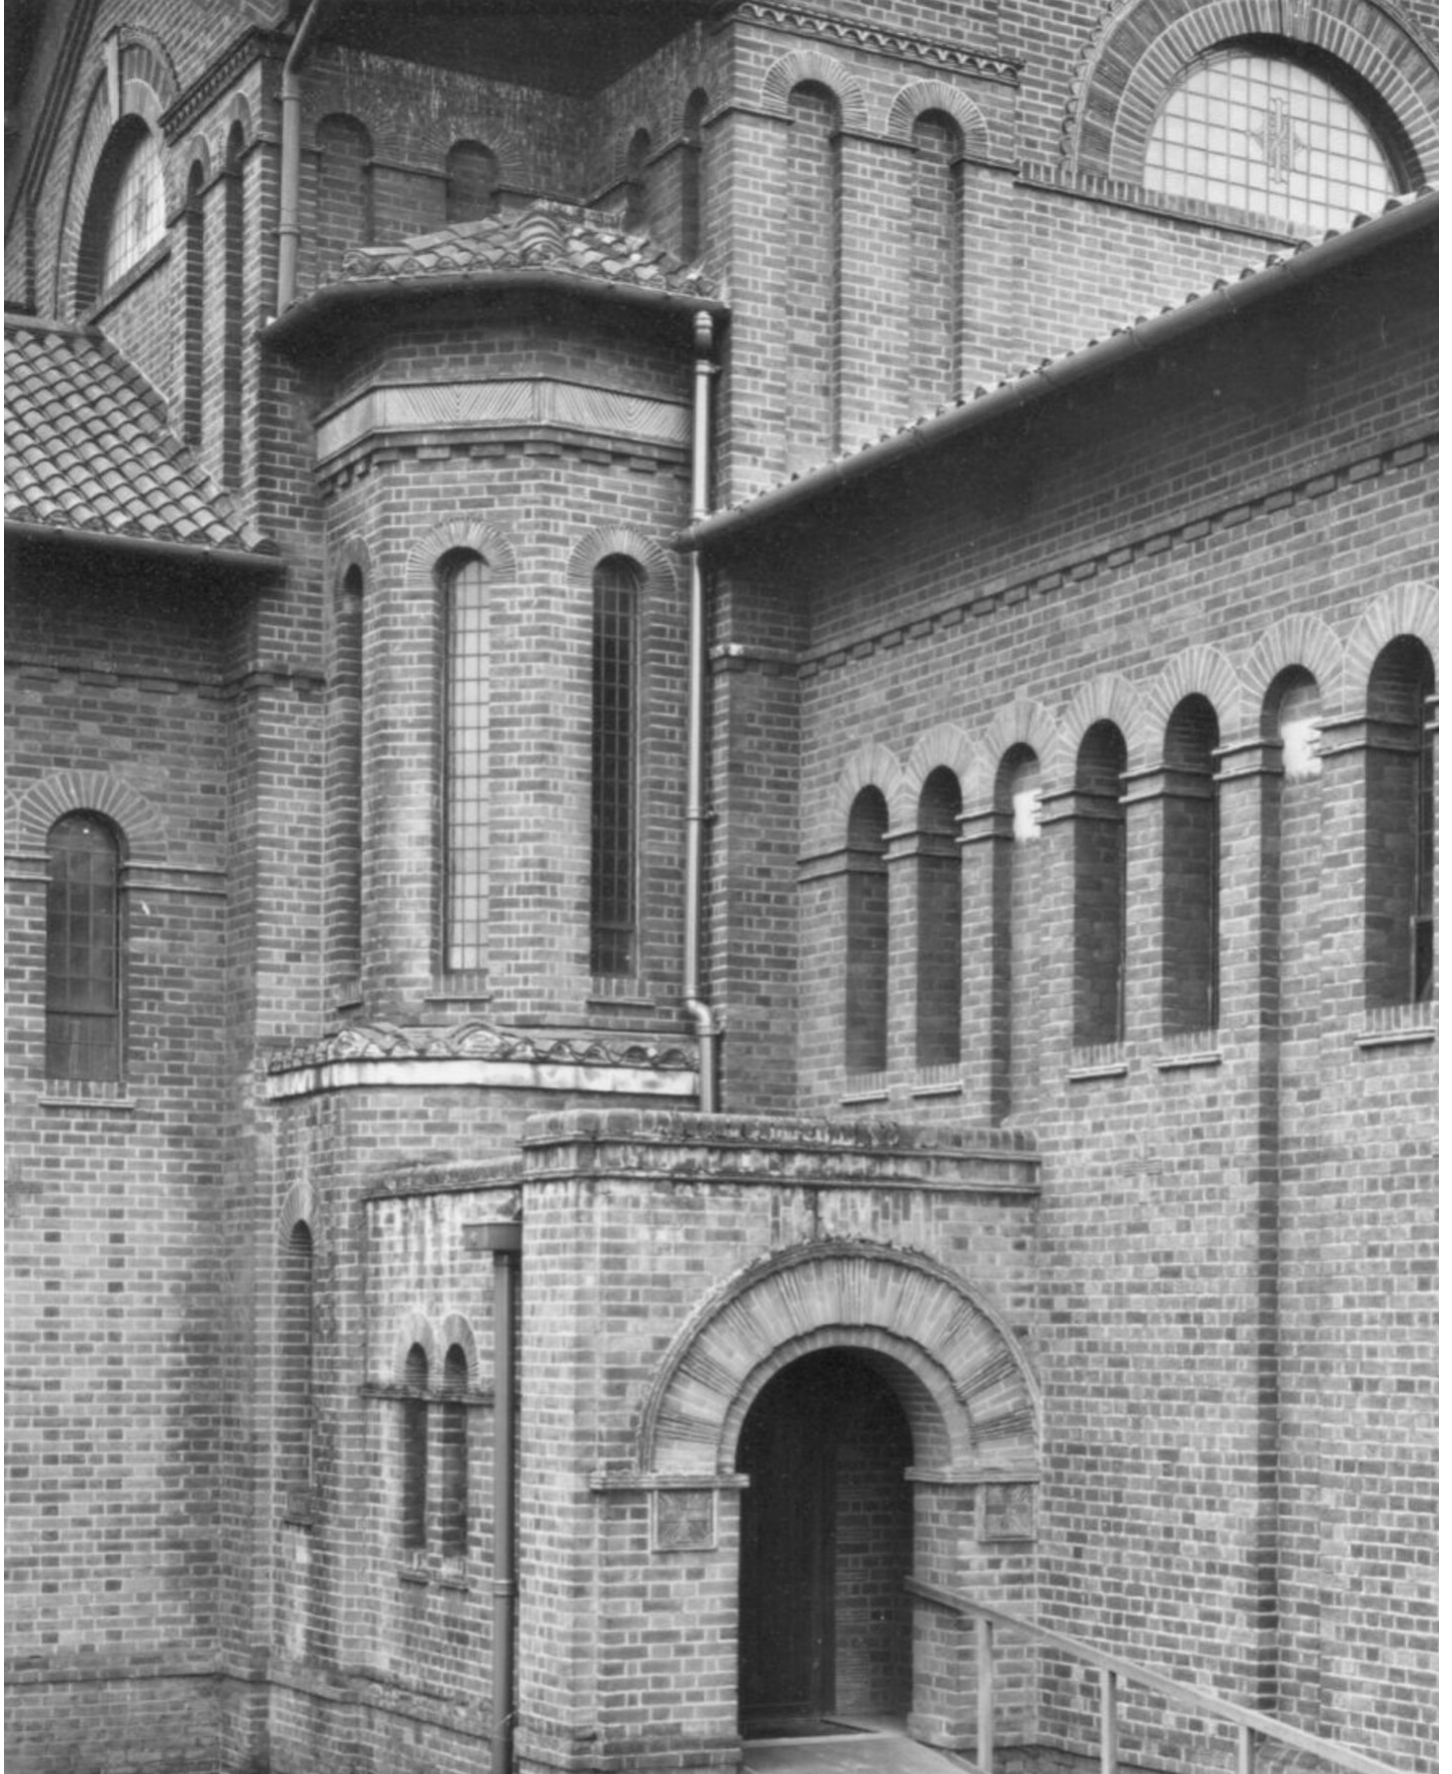

Petra Wunderlich  
Gloucester England, 1982  
Religiöse Gebäude, Europa

Barytabzug, gerahmt  
40,5 x 31 cm  
gerahmt: 75,5 x 60 cm  
Auflage 5 + 1 AP  
PW/F 55

---

**Bernhard Knaus Fine Art**

Niddastrasse 84  
60329 Frankfurt am Main  
Fon +49 (0) 69 244 507 68  
[knaus@bernhardknaus.de](mailto:knaus@bernhardknaus.de)  
[bernhardknaus.com](http://bernhardknaus.com)