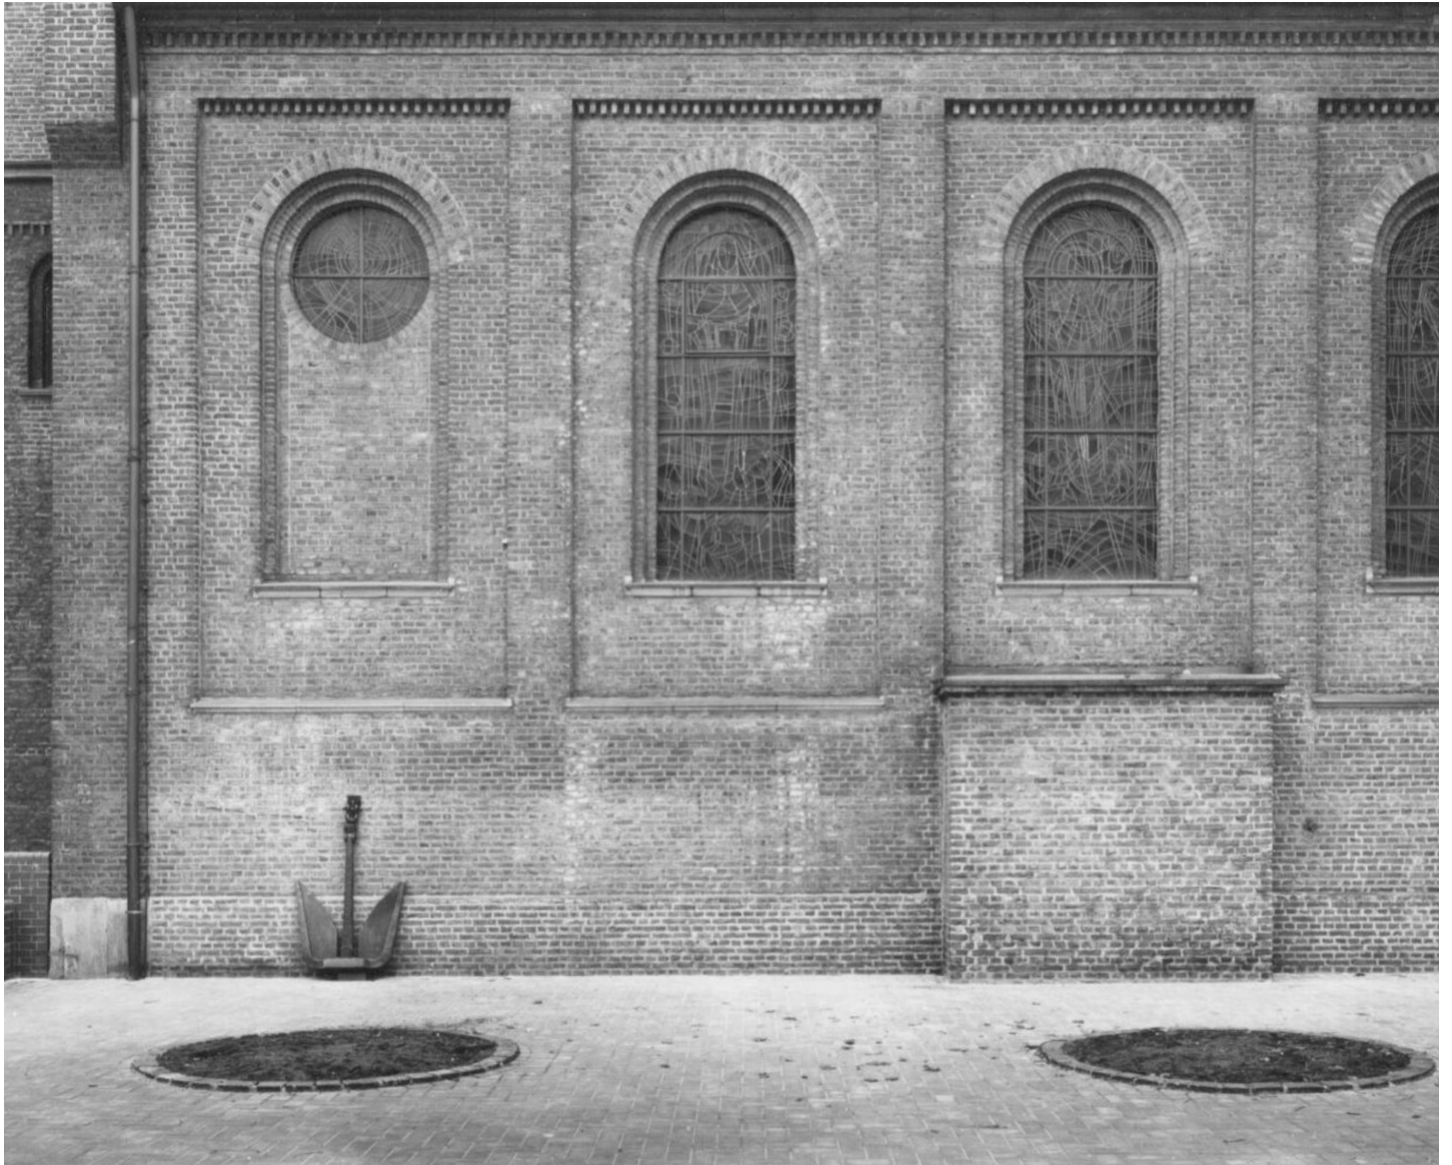

Petra Wunderlich  
Duisburg Germany, 1982  
Religiöse Gebäude, Europa

Barytabzug, gerahmt  
31 x 40,5 cm  
gerahmt: 75,5 x 60 cm  
Auflage 5 + 1 AP  
PW/F 51

---

**Bernhard Knaus Fine Art**

Niddastrasse 84  
60329 Frankfurt am Main  
Fon +49 (0) 69 244 507 68  
[knaus@bernhardknaus.de](mailto:knaus@bernhardknaus.de)  
[bernhardknaus.com](http://bernhardknaus.com)