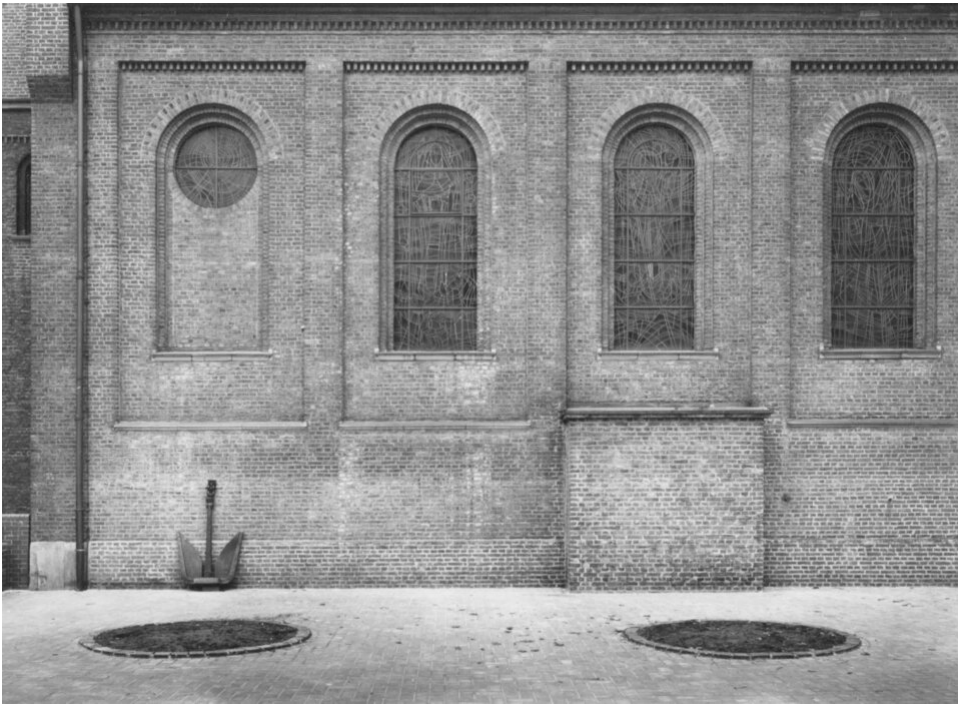

Petra Wunderlich  
Duisburg Germany, 1982  
Religiöse Gebäude, Europa

Barytabzug, gerahmt  
31 x 40,5 cm  
gerahmt: 75,5 x 60 cm  
Auflage 5 + 1 AP  
PW/F 51

---

**Bernhard Knaus Fine Art**

Niddastrasse 84  
60329 Frankfurt am Main  
Fon +49 (0) 69 244 507 68  
[knaus@bernhardknaus.de](mailto:knaus@bernhardknaus.de)  
[bernhardknaus.com](http://bernhardknaus.com)