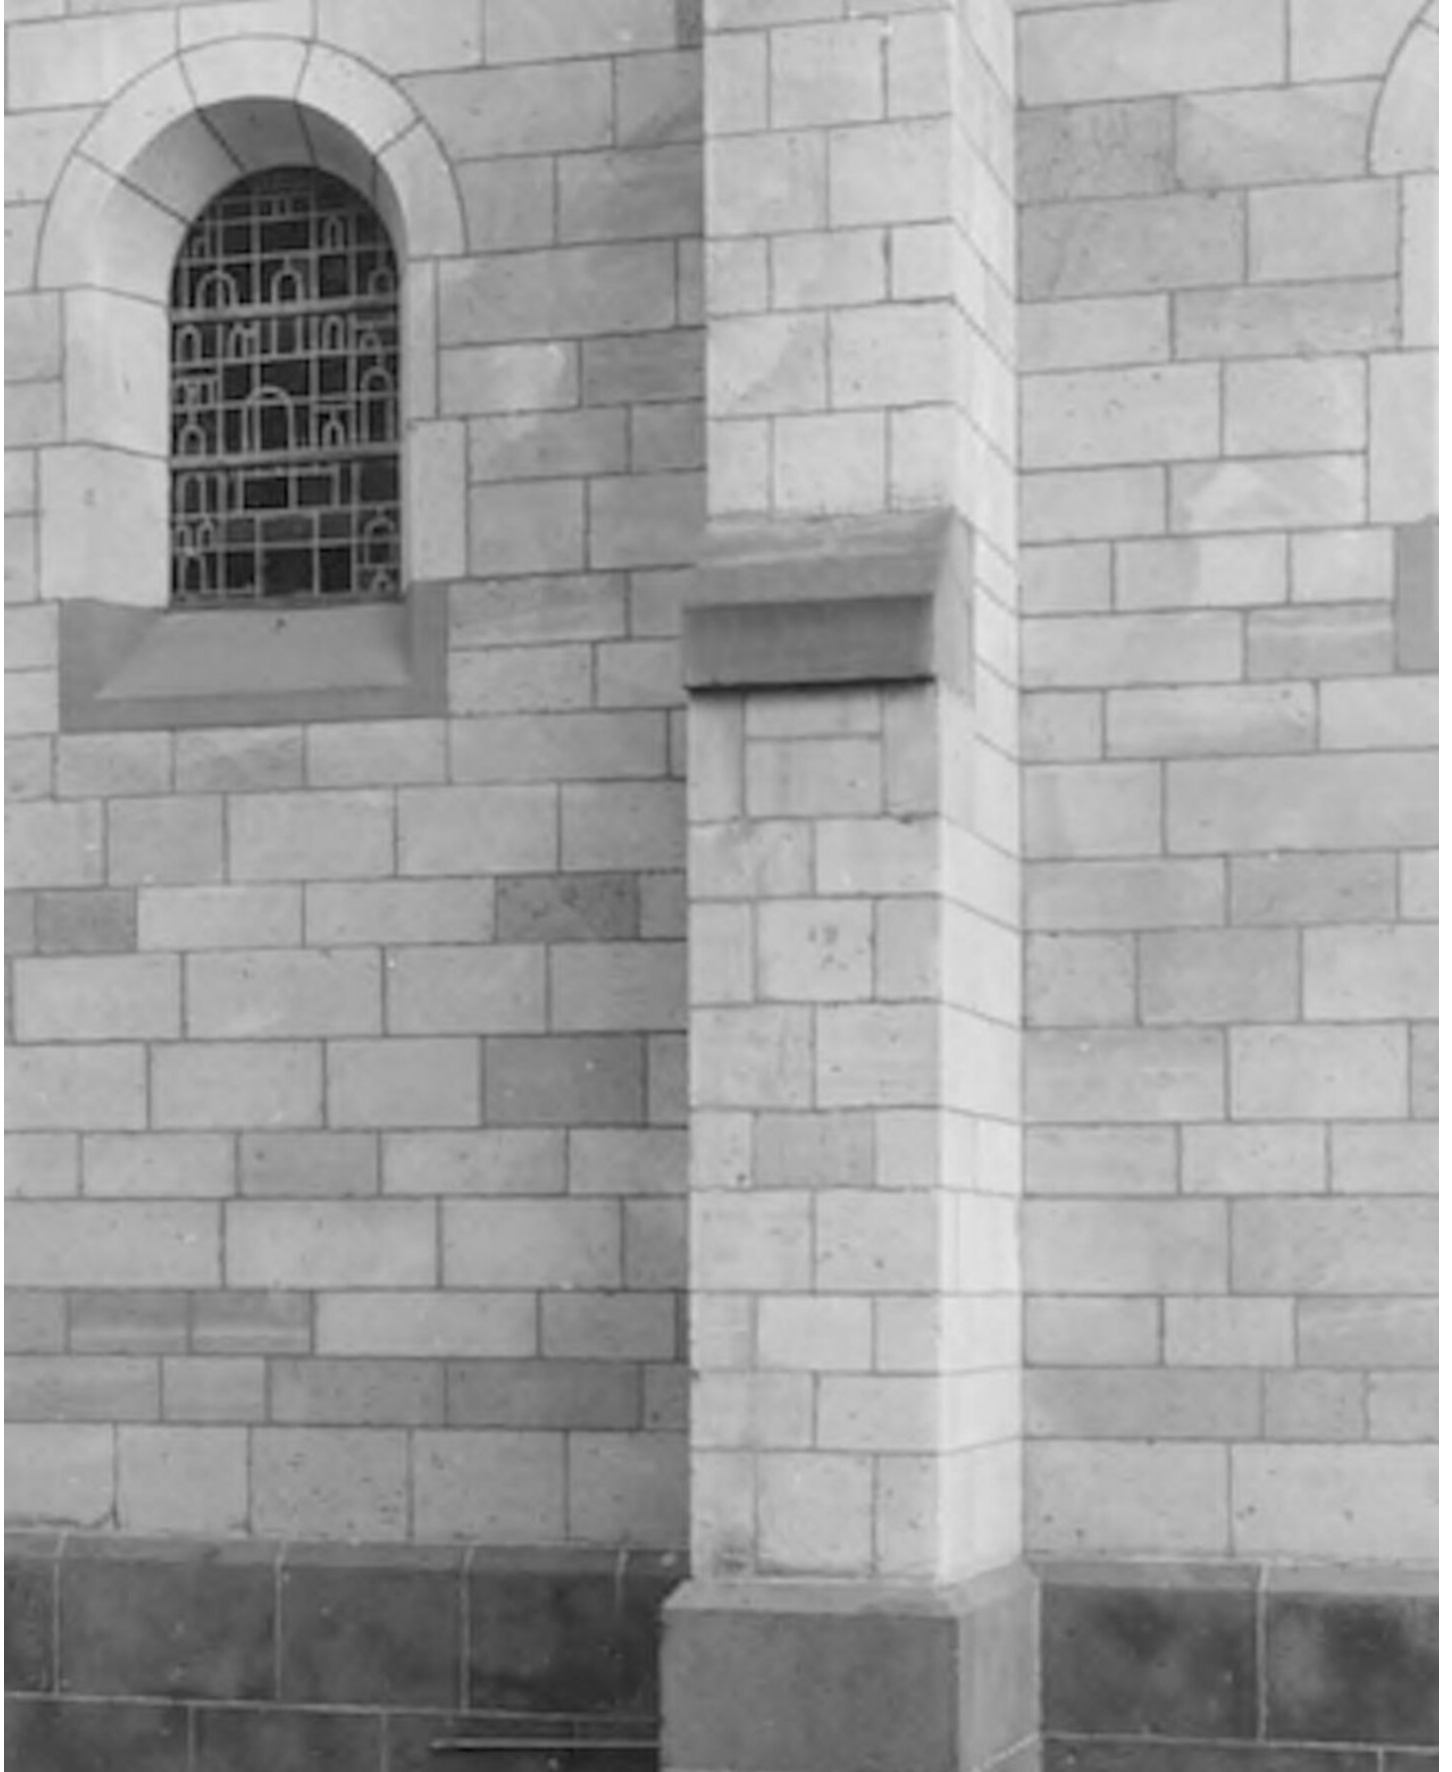

Petra Wunderlich
Düsseldorf Germany, 1979
Religiöse Gebäude, Europa

Barytabzug, gerahmt
40,5 x 31 cm
gerahmt: 75,5 x 60 cm
Auflage 5 + 1 AP
PW/F 57

Bernhard Knaus Fine Art

Niddastrasse 84
60329 Frankfurt am Main
Fon +49 (0) 69 244 507 68
knaus@bernhardknaus.de
bernhardknaus.com