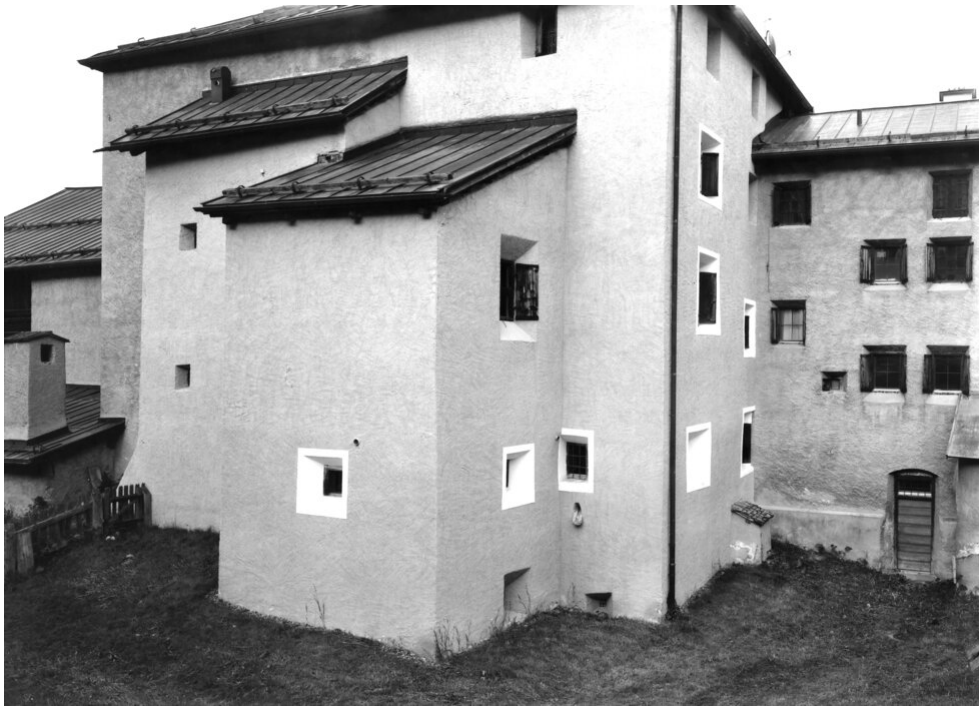

Petra Wunderlich
Haus Poul 2016, 2021 - 2024
La Plaiv

Barytabzug
42 x 60 cm
gerahmt: 68 x 82 cm
Auflage 5 + 2 AP

Bernhard Knaus Fine Art

Niddastrasse 84
60329 Frankfurt am Main
Fon +49 (0) 69 244 507 68
knaus@bernhardknaus.de
bernhardknaus.com