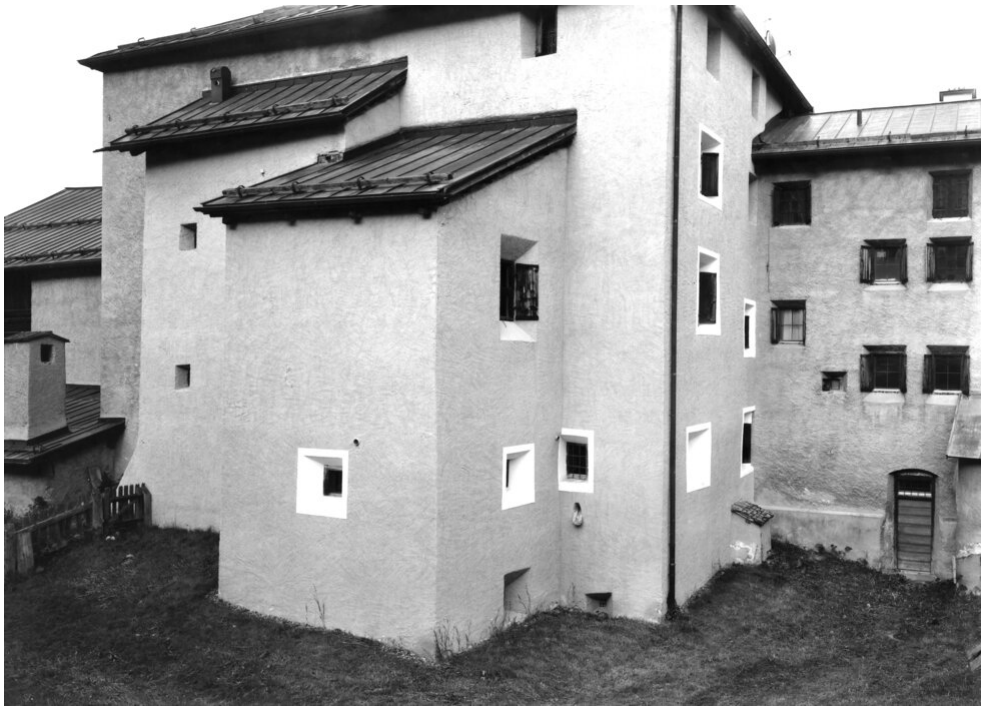

Petra Wunderlich  
Haus Poul 2016, 2021 - 2024  
La Plaiv

Barytabzug  
42 x 60 cm  
gerahmt: 68 x 82 cm  
Auflage 5 + 2 AP

---

**Bernhard Knaus Fine Art**

Niddastrasse 84  
60329 Frankfurt am Main  
Fon +49 (0) 69 244 507 68  
[knaus@bernhardknaus.de](mailto:knaus@bernhardknaus.de)  
[bernhardknaus.com](http://bernhardknaus.com)