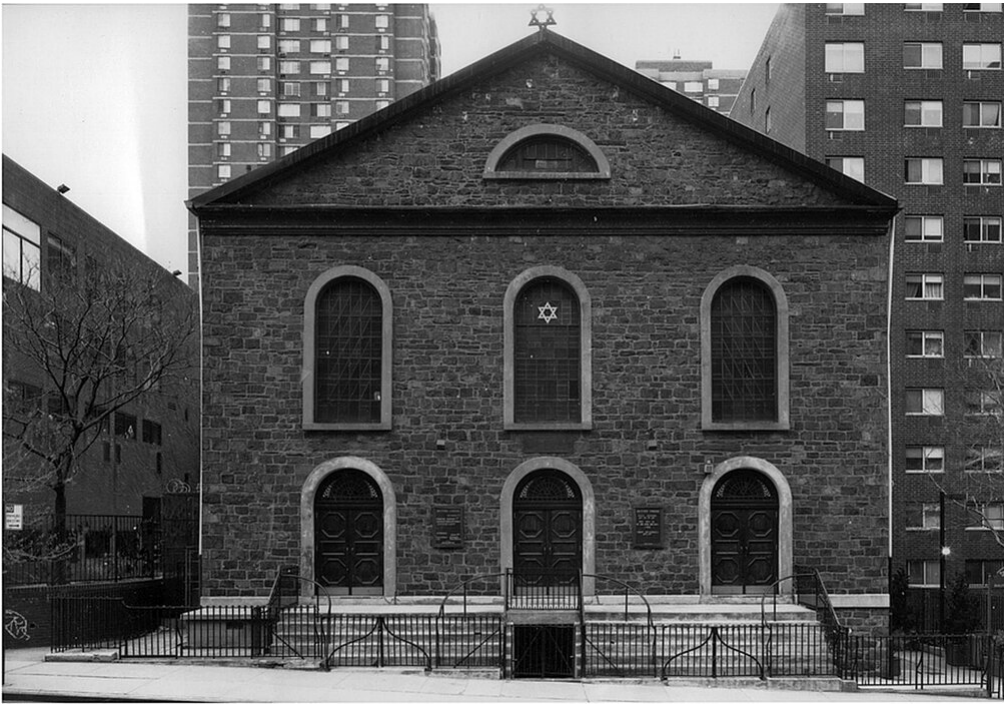

Petra Wunderlich  
Congregation Beth Hakneseth Anshe Bialystok, Manhattan/NYC, 2010  
Synagogen, New York City

Barytabzug, gerahmt  
39 x 54,5 cm  
gerahmt: 60 x 75 cm  
Auflage 5 + 1 AP  
PW/F 13

---

**Bernhard Knaus Fine Art**