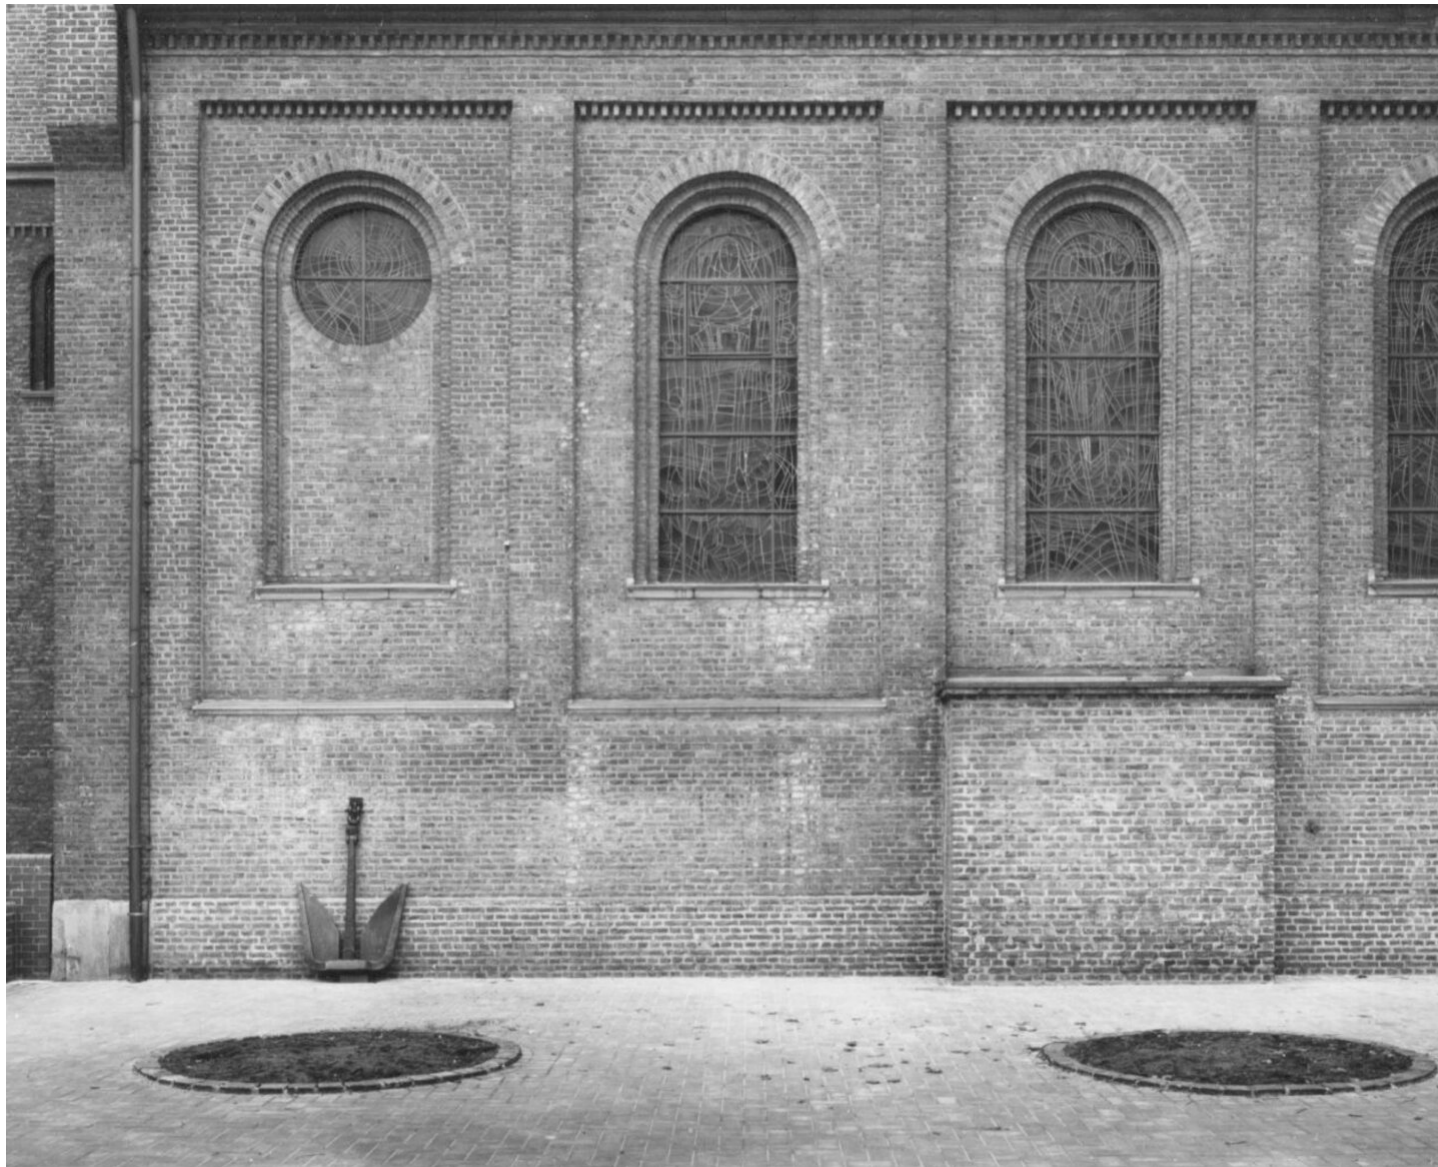

Petra Wunderlich
Duisburg Germany, 1982
Religiöse Gebäude, Europa

Barytabzug, gerahmt
31 x 40,5 cm
gerahmt: 75,5 x 60 cm
Auflage 5 + 1 AP
PW/F 51

Bernhard Knaus Fine Art

Niddastrasse 84
60329 Frankfurt am Main
Fon +49 (0) 69 244 507 68
knaus@bernhardknaus.de
bernhardknaus.com