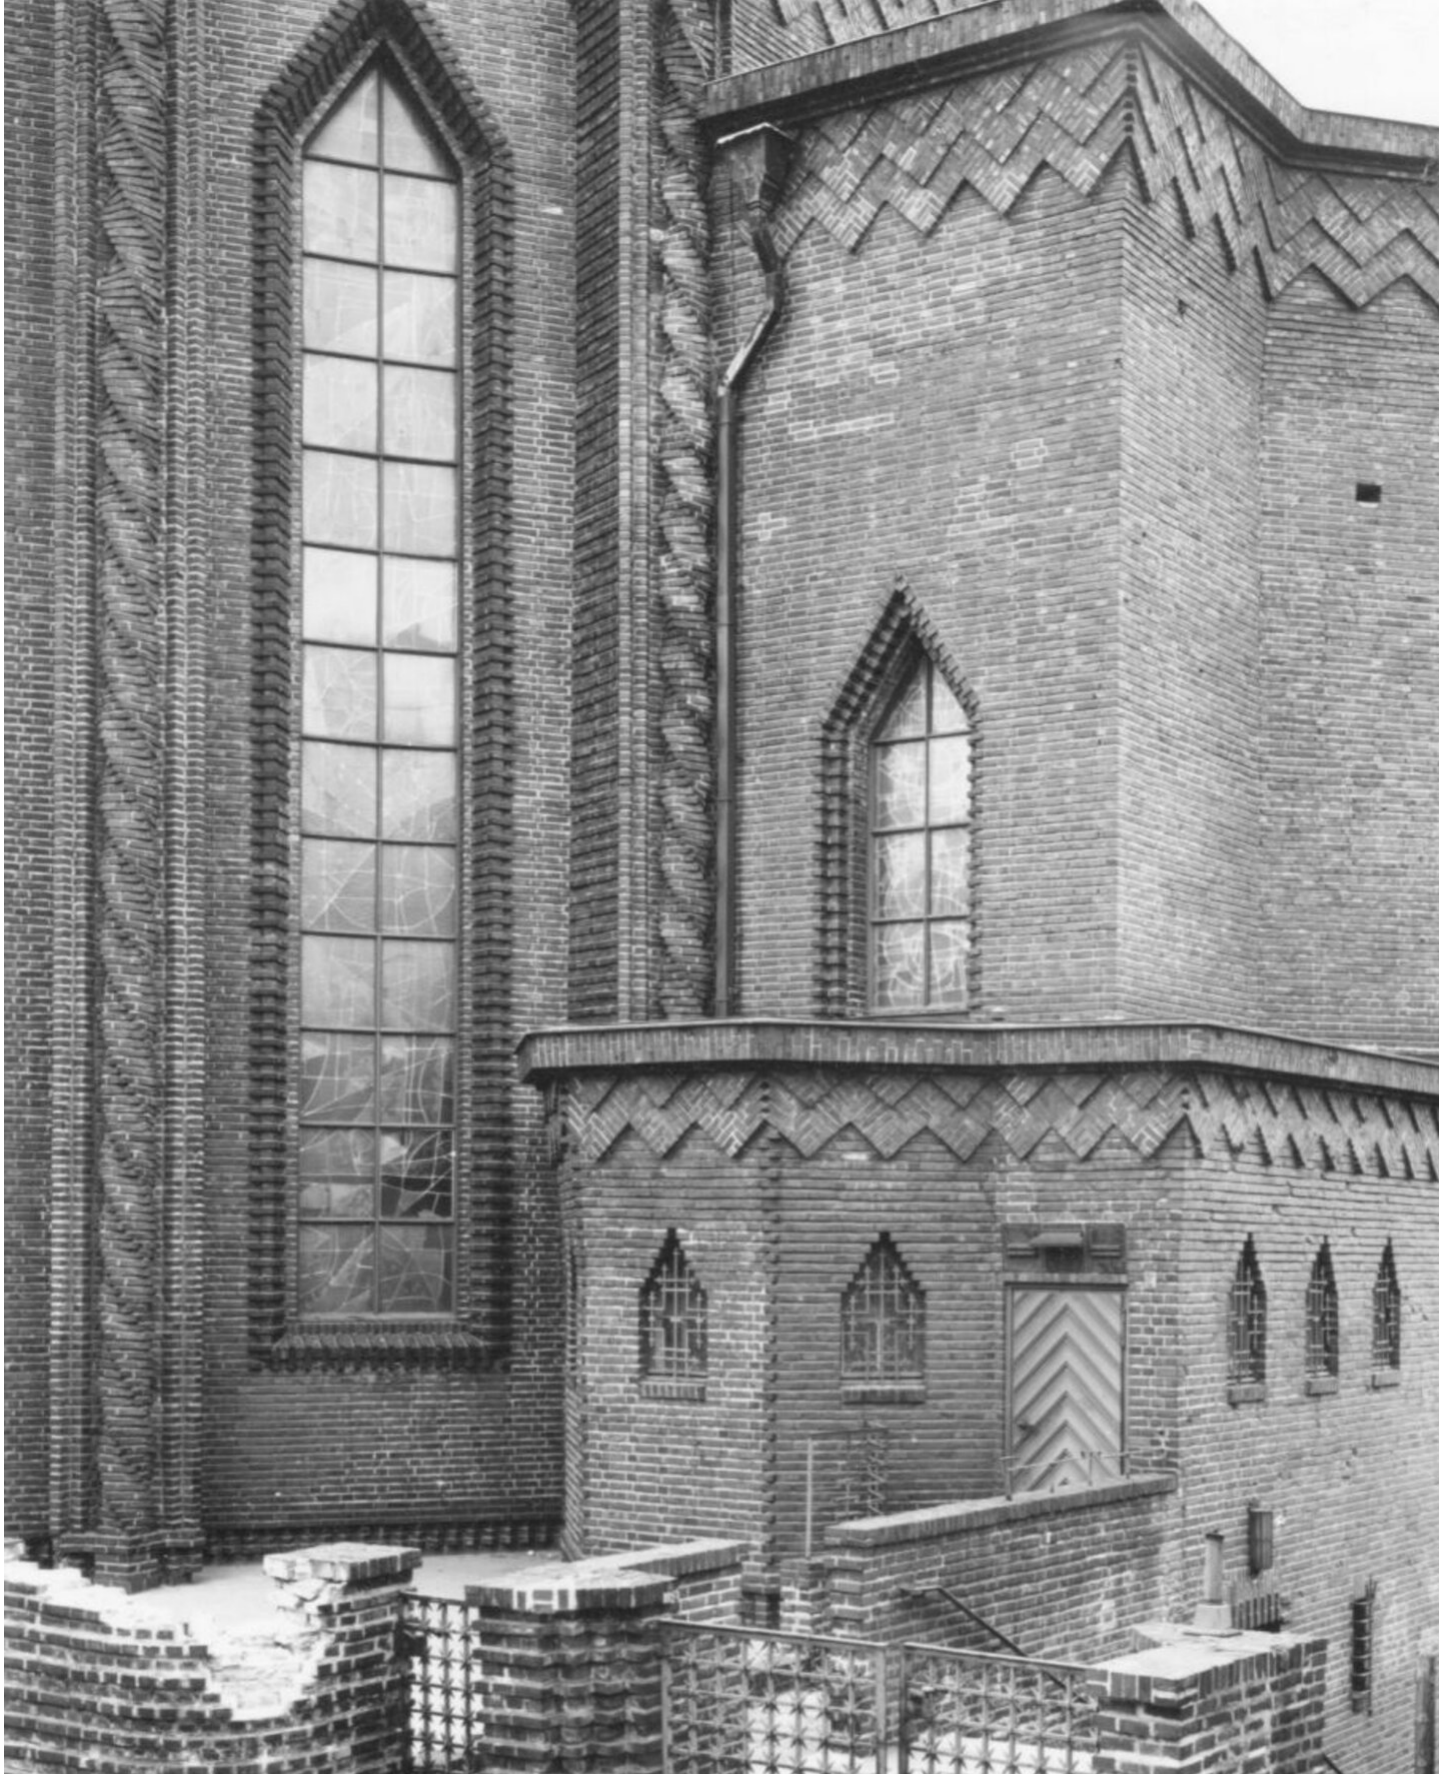

Petra Wunderlich  
Berlin Germany, 1984  
Religiöse Gebäude, Europa

Barytabzug, gerahmt  
40,5 x 31 cm  
gerahmt: 75,5 x 60 cm  
Auflage 5 + 1 AP  
PW/F 56

**Bernhard Knaus Fine Art**

Niddastrasse 84  
60329 Frankfurt am Main  
Fon +49 (0) 69 244 507 68  
[knaus@bernhardknaus.de](mailto:knaus@bernhardknaus.de)  
[bernhardknaus.com](http://bernhardknaus.com)