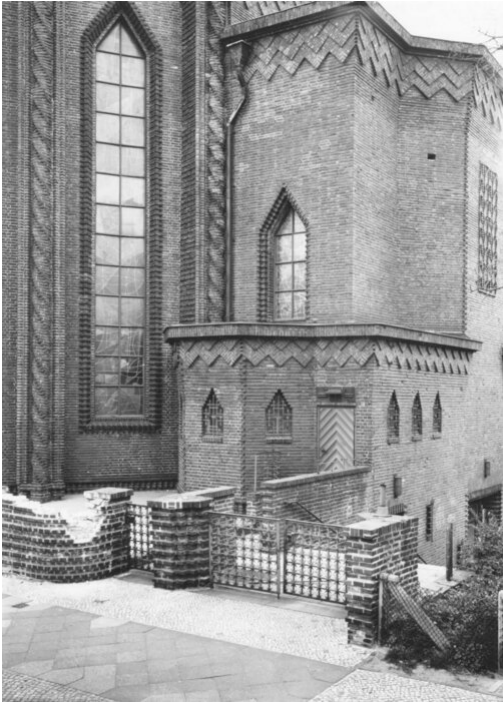

Petra Wunderlich  
Berlin Germany, 1984  
Religiöse Gebäude, Europa

Barytabzug, gerahmt  
40,5 x 31 cm  
gerahmt: 75,5 x 60 cm  
Auflage 5 + 1 AP  
PW/F 56

**Bernhard Knaus Fine Art**

Niddastrasse 84  
60329 Frankfurt am Main  
Fon +49 (0) 69 244 507 68  
[knaus@bernhardknaus.de](mailto:knaus@bernhardknaus.de)  
[bernhardknaus.com](http://bernhardknaus.com)