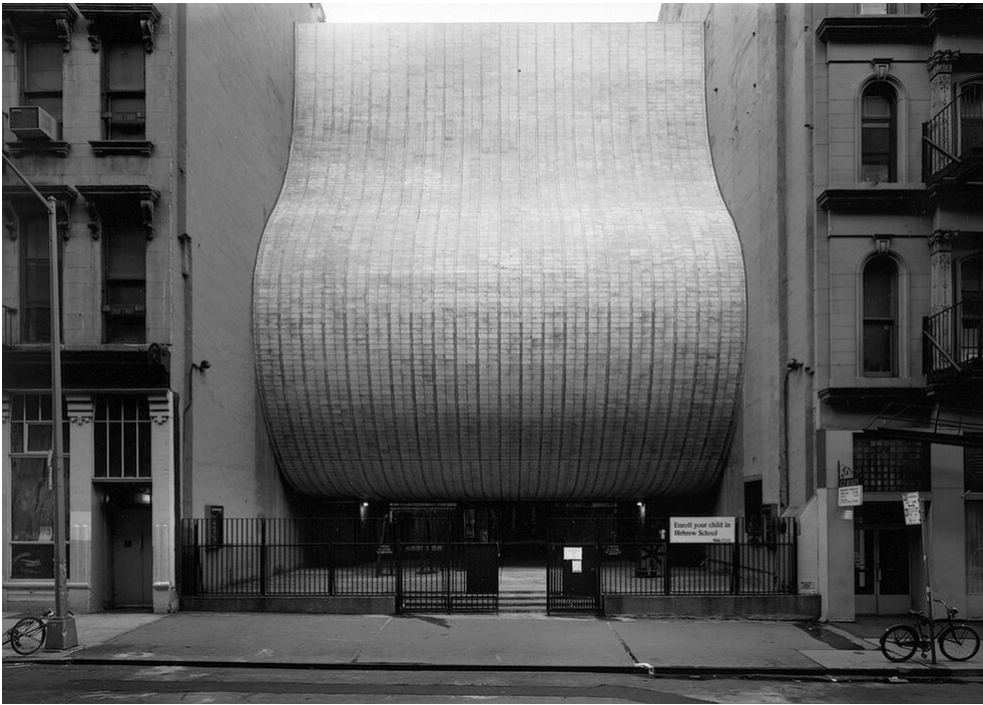

Petra Wunderlich
Synagogue for the Arts, NY / Congregation Shaare Zedek, Manhattan/NYC, 2013
Synagogen, New York City

Barytabzug, gerahmt
39 x 54,5 cm
gerahmt: 60 x 75 cm
Auflage 1 / 5 + 1 AP
PW/F 23

Bernhard Knaus Fine Art