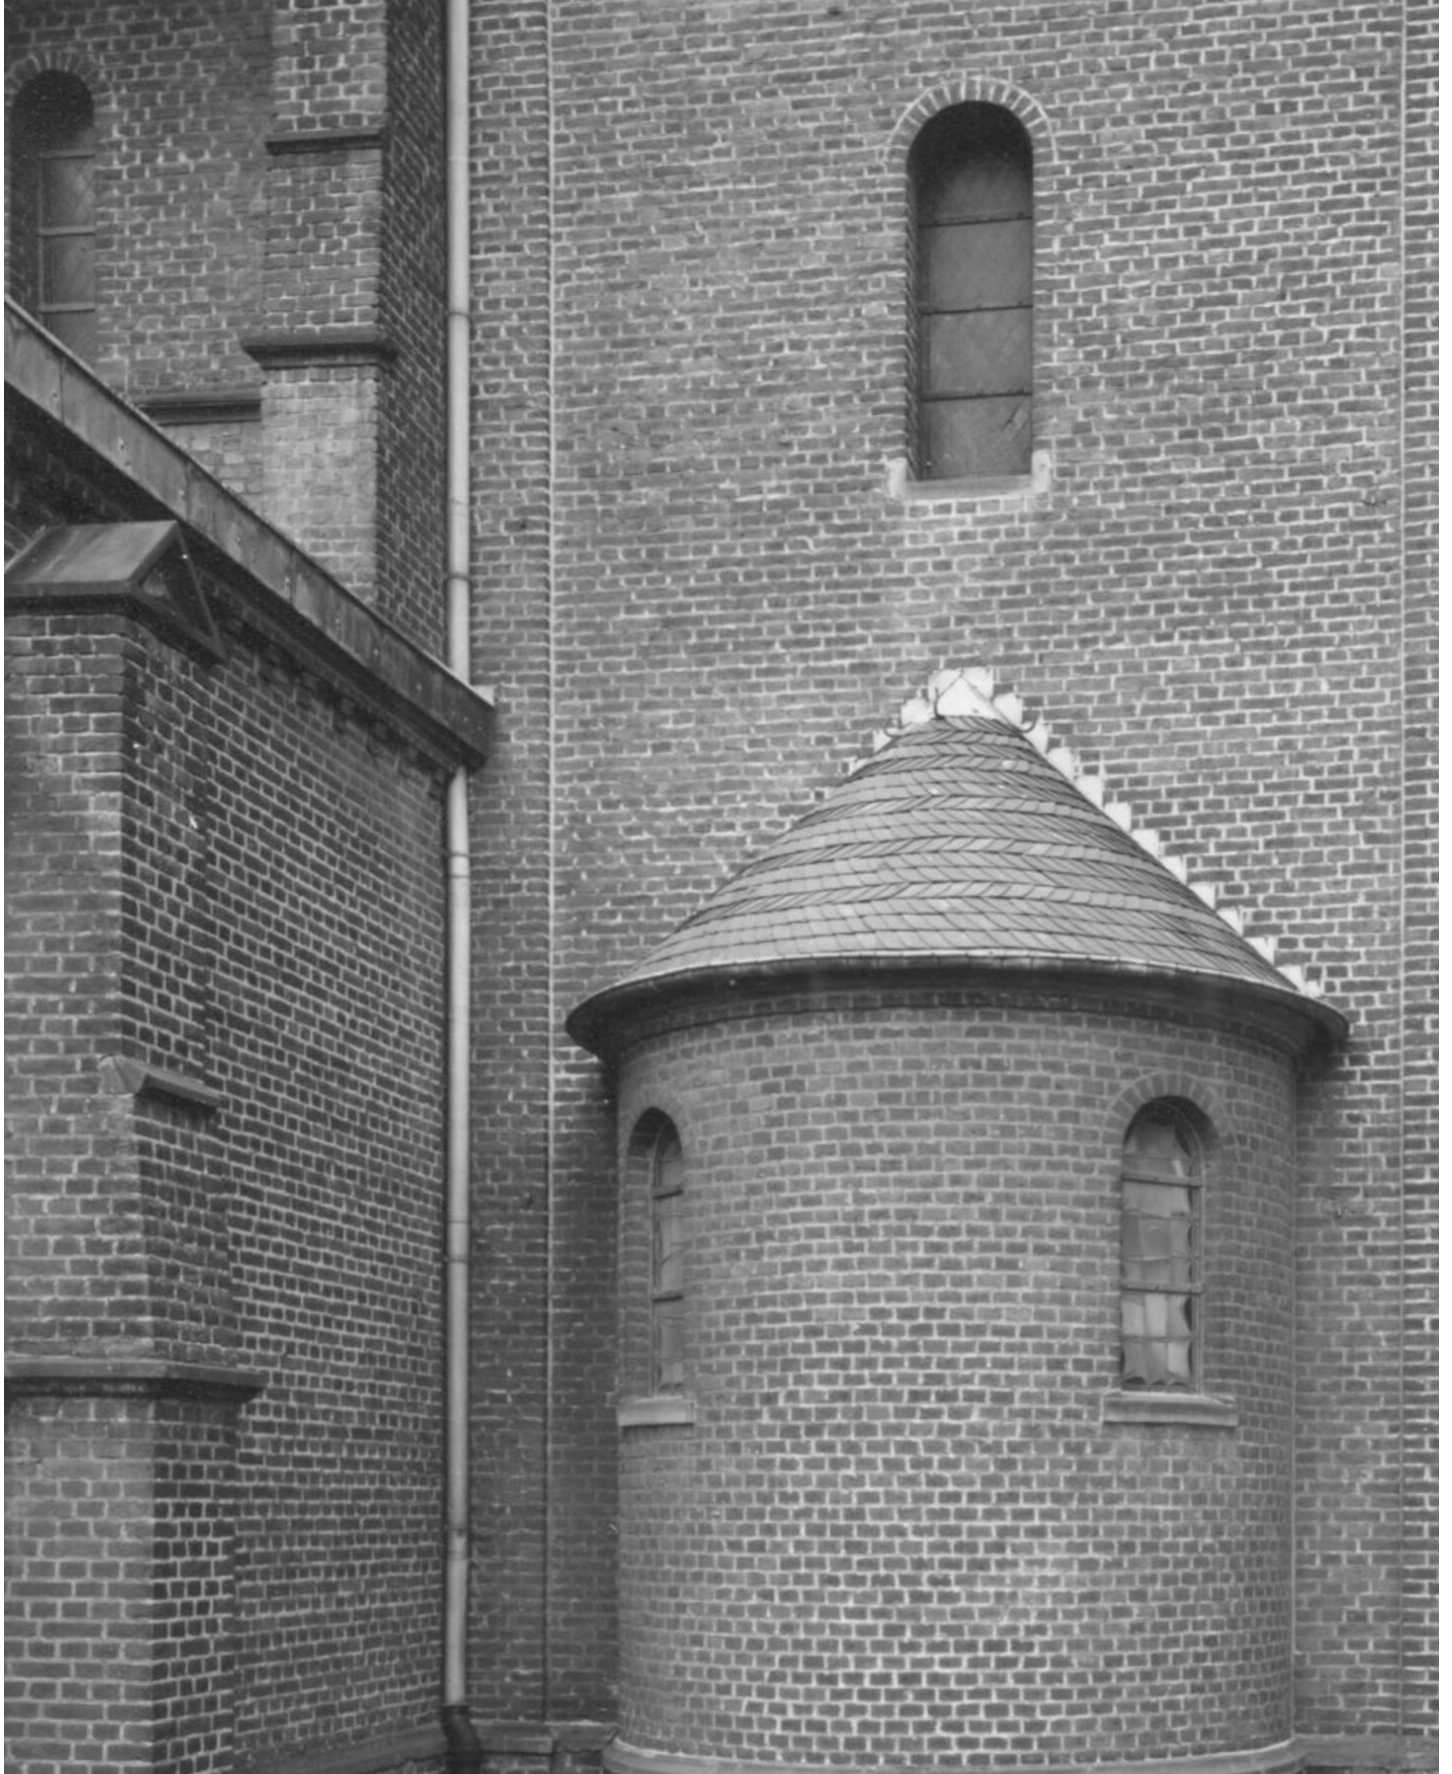

Petra Wunderlich
Langenfeld Germany, 1982
Religiöse Gebäude, Europa

Barytabzug, gerahmt
40,5 x 31 cm
gerahmt: 75,5 x 60 cm
Auflage 5 + 1 AP
PW/F 53

Bernhard Knaus Fine Art

Niddastrasse 84
60329 Frankfurt am Main
Fon +49 (0) 69 244 507 68
knaus@bernhardknaus.de
bernhardknaus.com