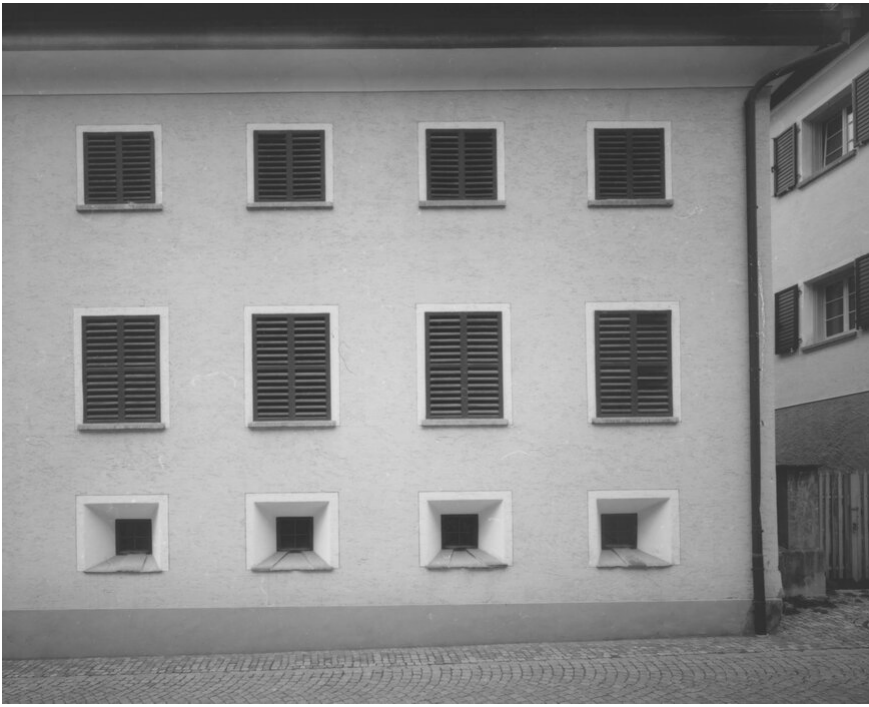

Petra Wunderlich
Via Maistra, 2021 - 2024
La Plaiv

Barytabzug
42 x 60 cm
gerahmt: 68 x 82 cm
Auflage 5 + 2 AP

Bernhard Knaus Fine Art

Niddastrasse 84
60329 Frankfurt am Main
Fon +49 (0) 69 244 507 68
knaus@bernhardknaus.de
bernhardknaus.com