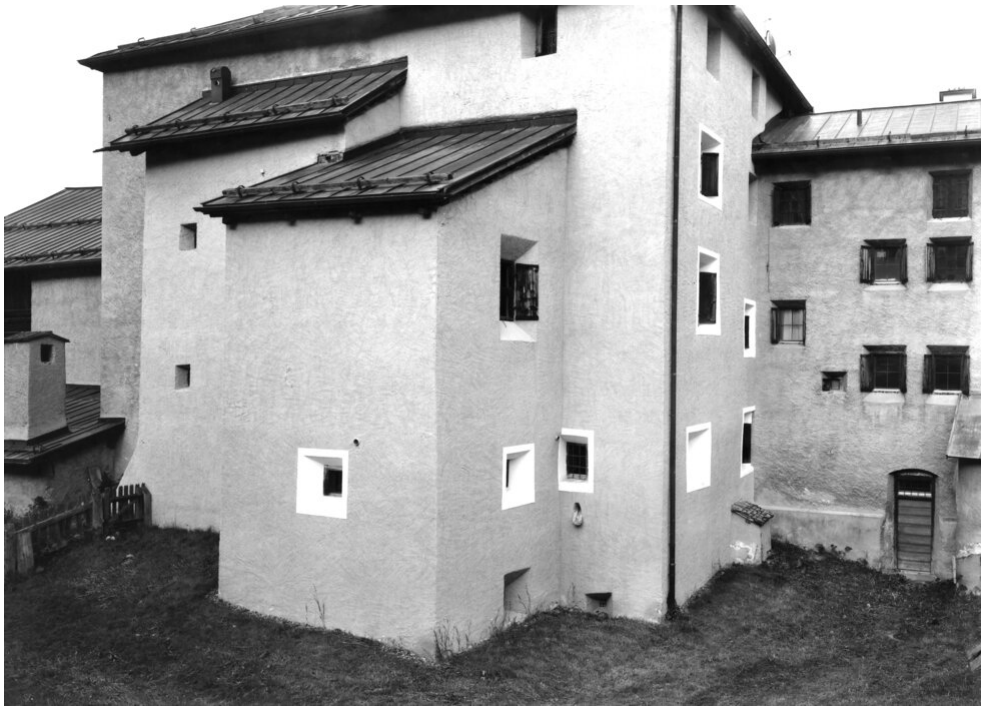

Petra Wunderlich  
Haus Poulth 2016, 2021 - 2024  
La Plaiv

Barytabzug  
42 x 60 cm  
gerahmt: 68 x 82 cm  
Auflage 5 + 2 AP

---

**Bernhard Knaus Fine Art**

Niddastrasse 84  
60329 Frankfurt am Main  
Fon +49 (0) 69 244 507 68  
[knaus@bernhardknaus.de](mailto:knaus@bernhardknaus.de)  
[bernhardknaus.com](http://bernhardknaus.com)