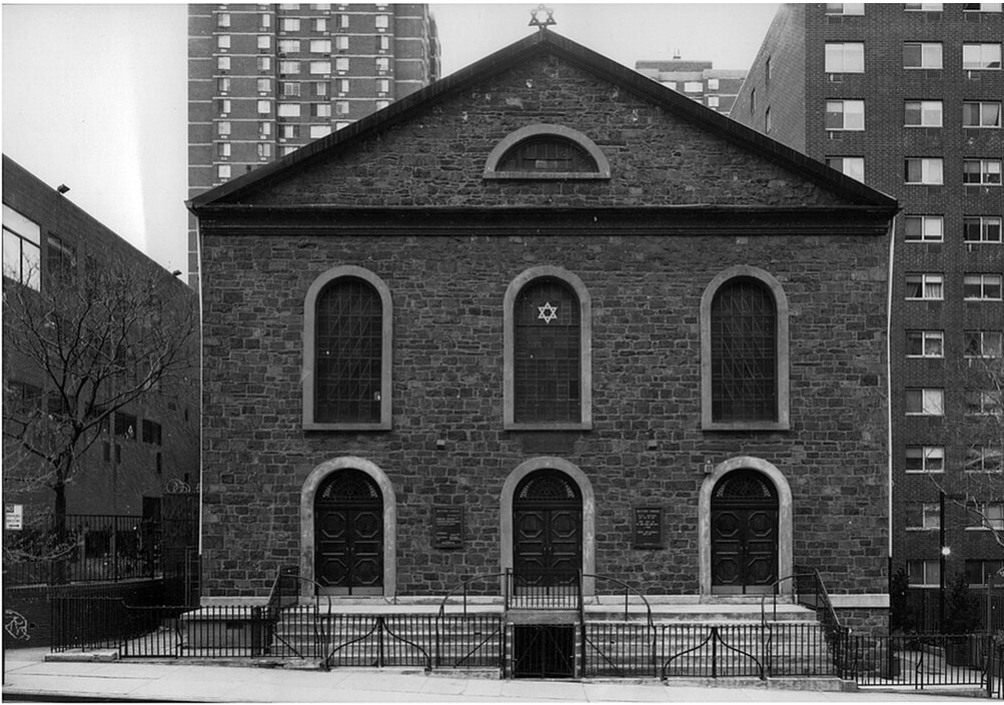

Petra Wunderlich  
Congregation Beth Harknesseth Anshe Bialystok, Manhattan/NYC, 2010  
Synagogen, New York City

Barytabzug, gerahmt  
39 x 54,5 cm  
gerahmt: 60 x 75 cm  
Auflage 5 + 1 AP  
PW/F 13

---