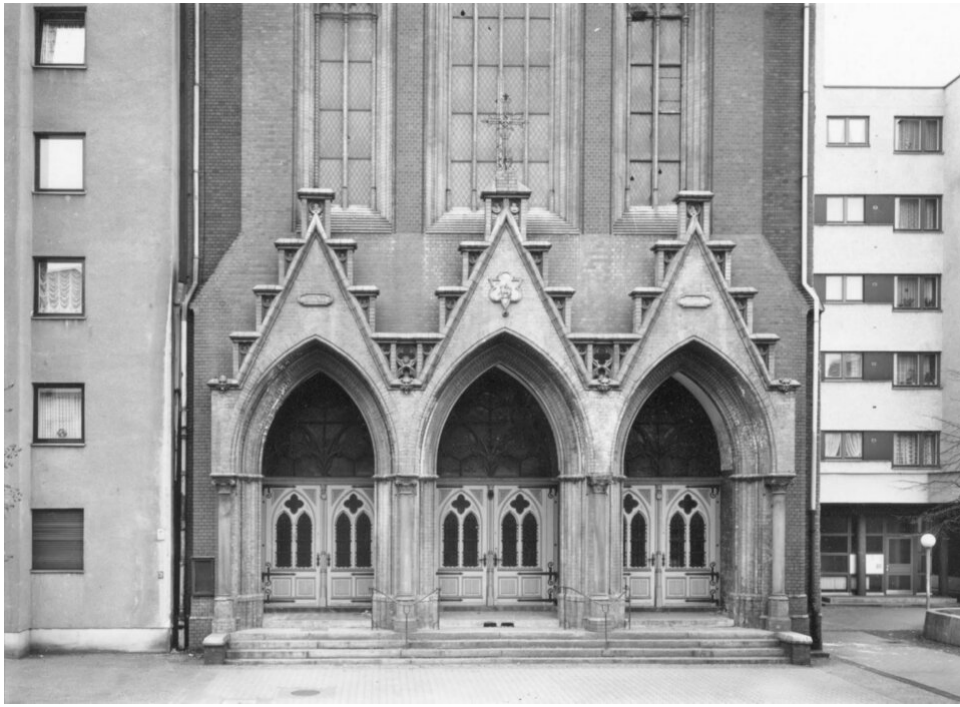

Petra Wunderlich
Berlin Germany, 1982
Religiöse Gebäude, Europa

Barytabzug, gerahmt
31 x 40,5 cm
gerahmt: 75,5 x 60 cm
Auflage 5 + 1 AP
PW/F 50

Bernhard Knaus Fine Art

Niddastrasse 84
60329 Frankfurt am Main
Fon +49 (0) 69 244 507 68
knaus@bernhardknaus.de
bernhardknaus.com