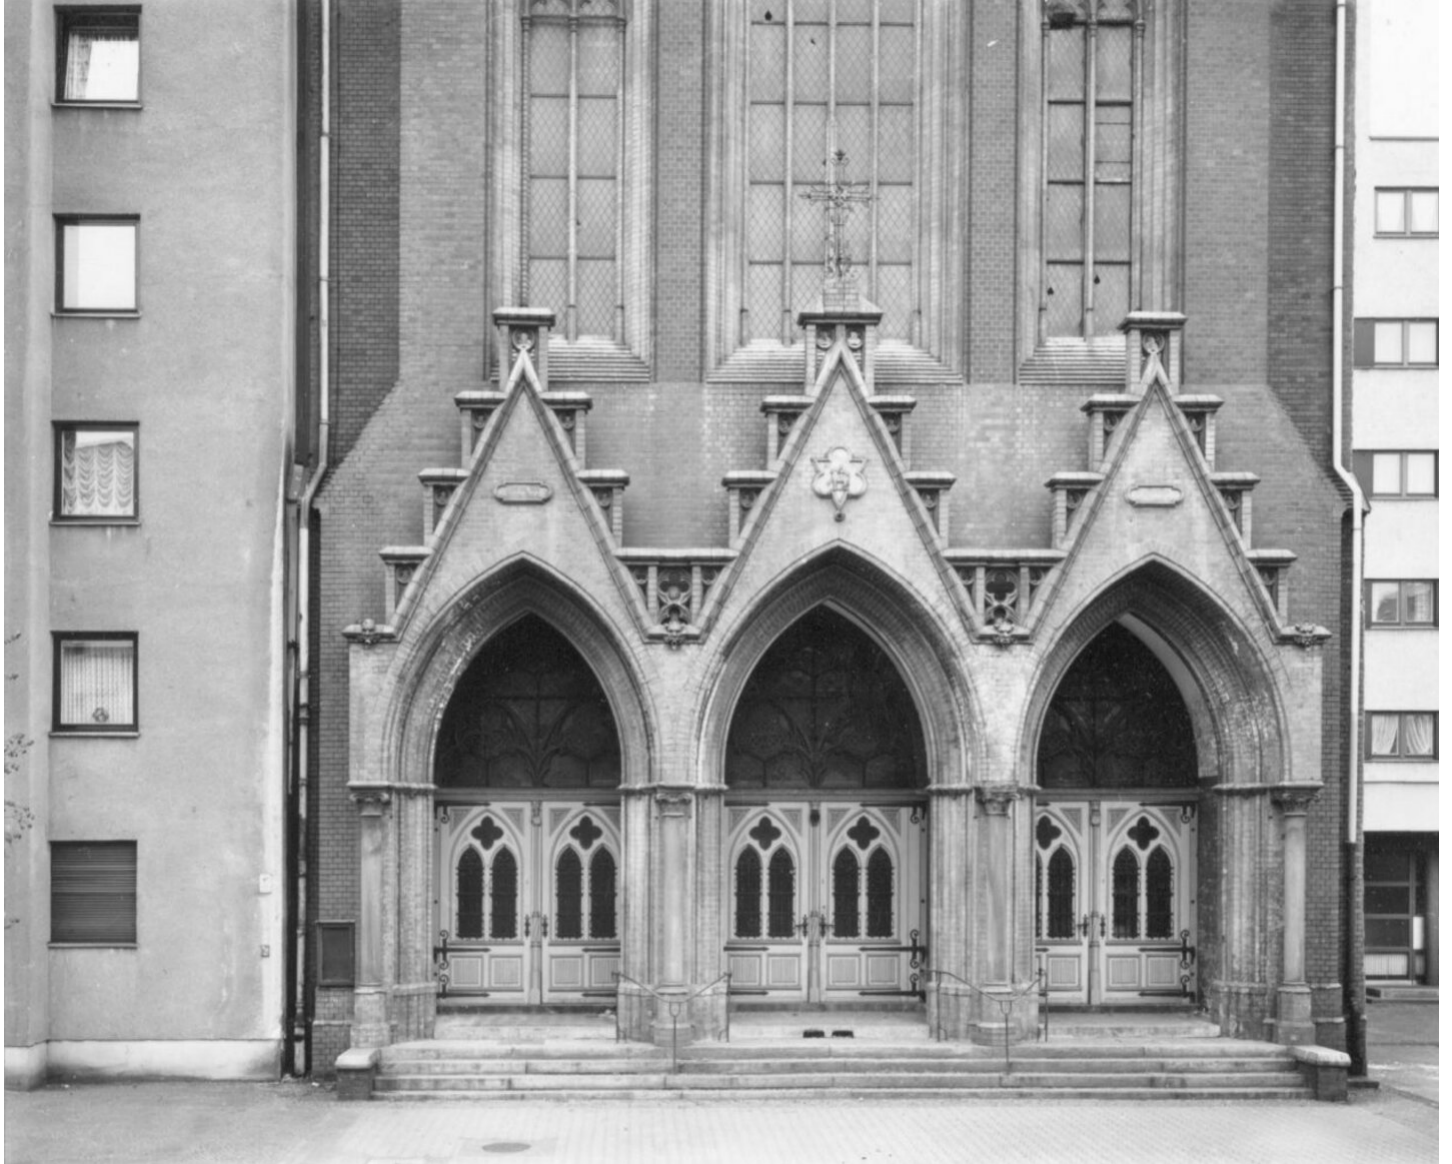

Petra Wunderlich
Berlin Germany, 1982
Religiöse Gebäude, Europa

Barytabzug, gerahmt
31 x 40,5 cm
gerahmt: 75,5 x 60 cm
Auflage 5 + 1 AP
PW/F 50

Bernhard Knaus Fine Art

Niddastrasse 84
60329 Frankfurt am Main
Fon +49 (0) 69 244 507 68
knaus@bernhardknaus.de
bernhardknaus.com