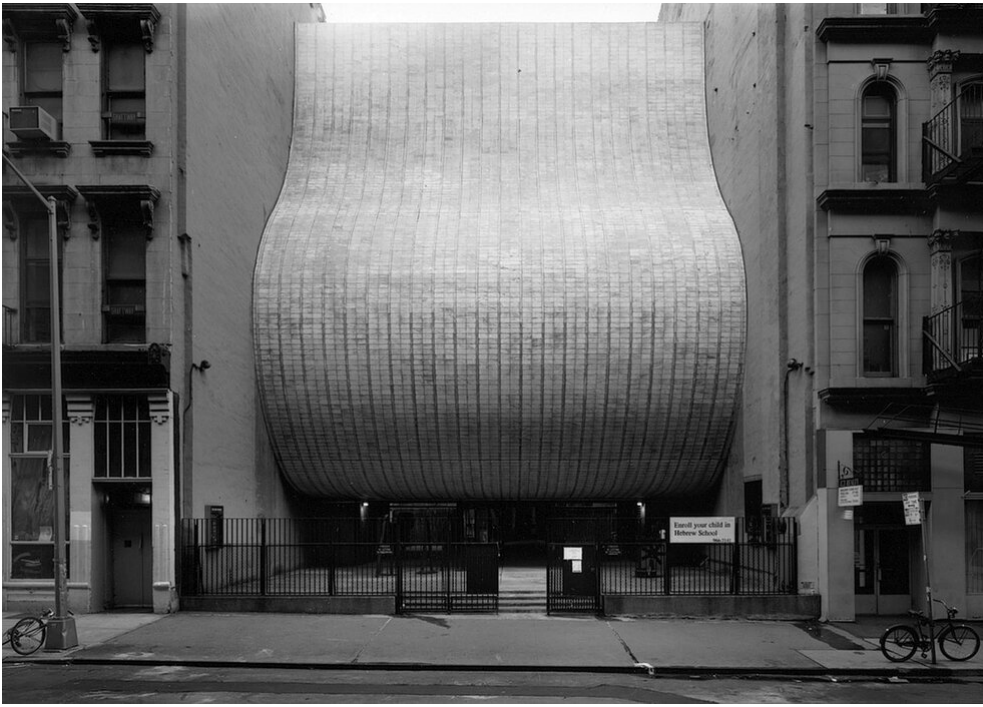

Petra Wunderlich  
Synagogue for the Arts, NY / Congregation Shaare Zedek, Manhattan/NYC, 2013  
Synagogen, New York City

Barytabzug, gerahmt  
39 x 54,5 cm  
gerahmt: 60 x 75 cm  
Auflage 1 / 5 + 1 AP  
PW/F 23