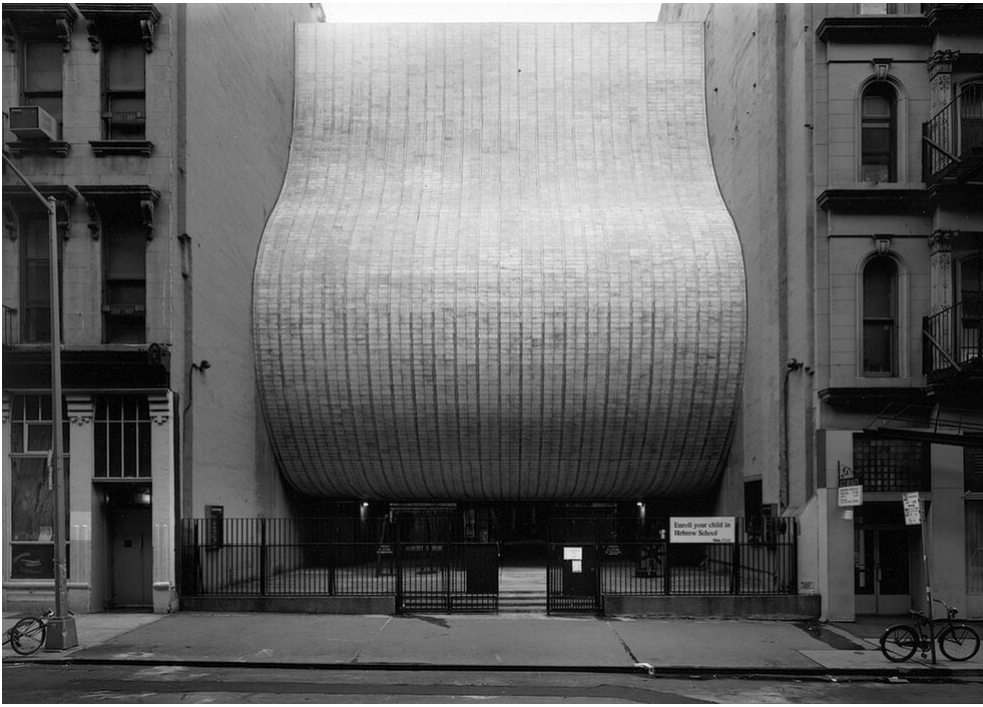

Petra Wunderlich
Synagogue for the Arts, NY / Congregation Shaare Zedek, Manhattan/NYC, 2013
Synagogen, New York City

Barytabzug, gerahmt
39 x 54,5 cm
gerahmt: 60 x 75 cm
Auflage 1 / 5 + 1 AP
PW/F 23

Bernhard Knaus Fine Art