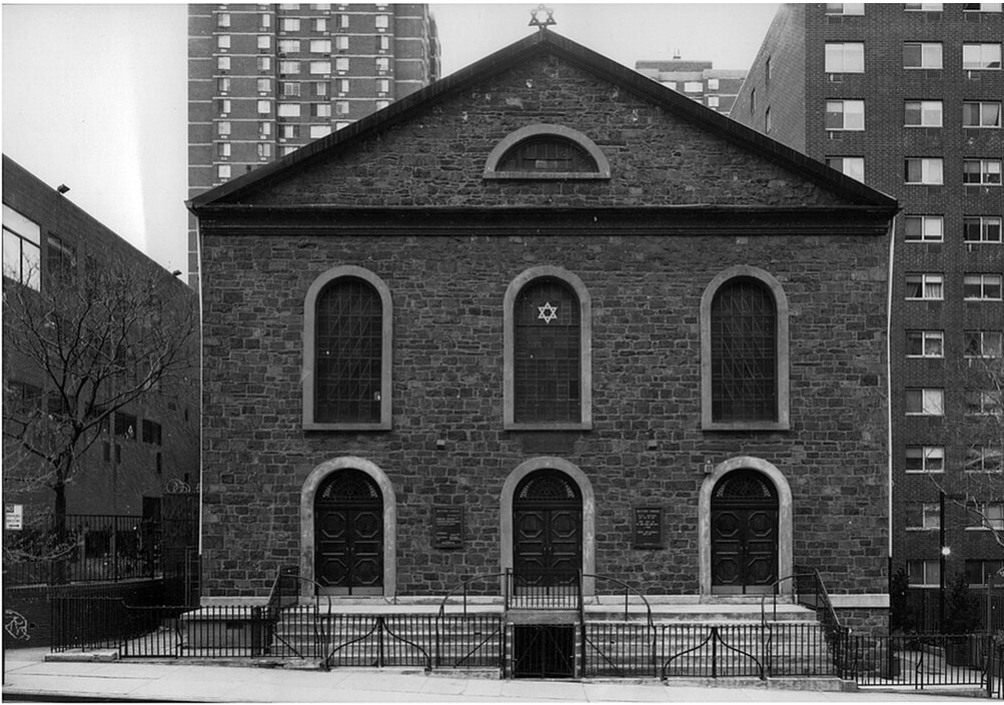

Petra Wunderlich
Congregation Beth Harknesseth Anshe Bialystok, Manhattan/NYC, 2010
Synagogen, New York City

Barytabzug, gerahmt
39 x 54,5 cm
gerahmt: 60 x 75 cm
Auflage 5 + 1 AP
PW/F 13

Bernhard Knaus Fine Art