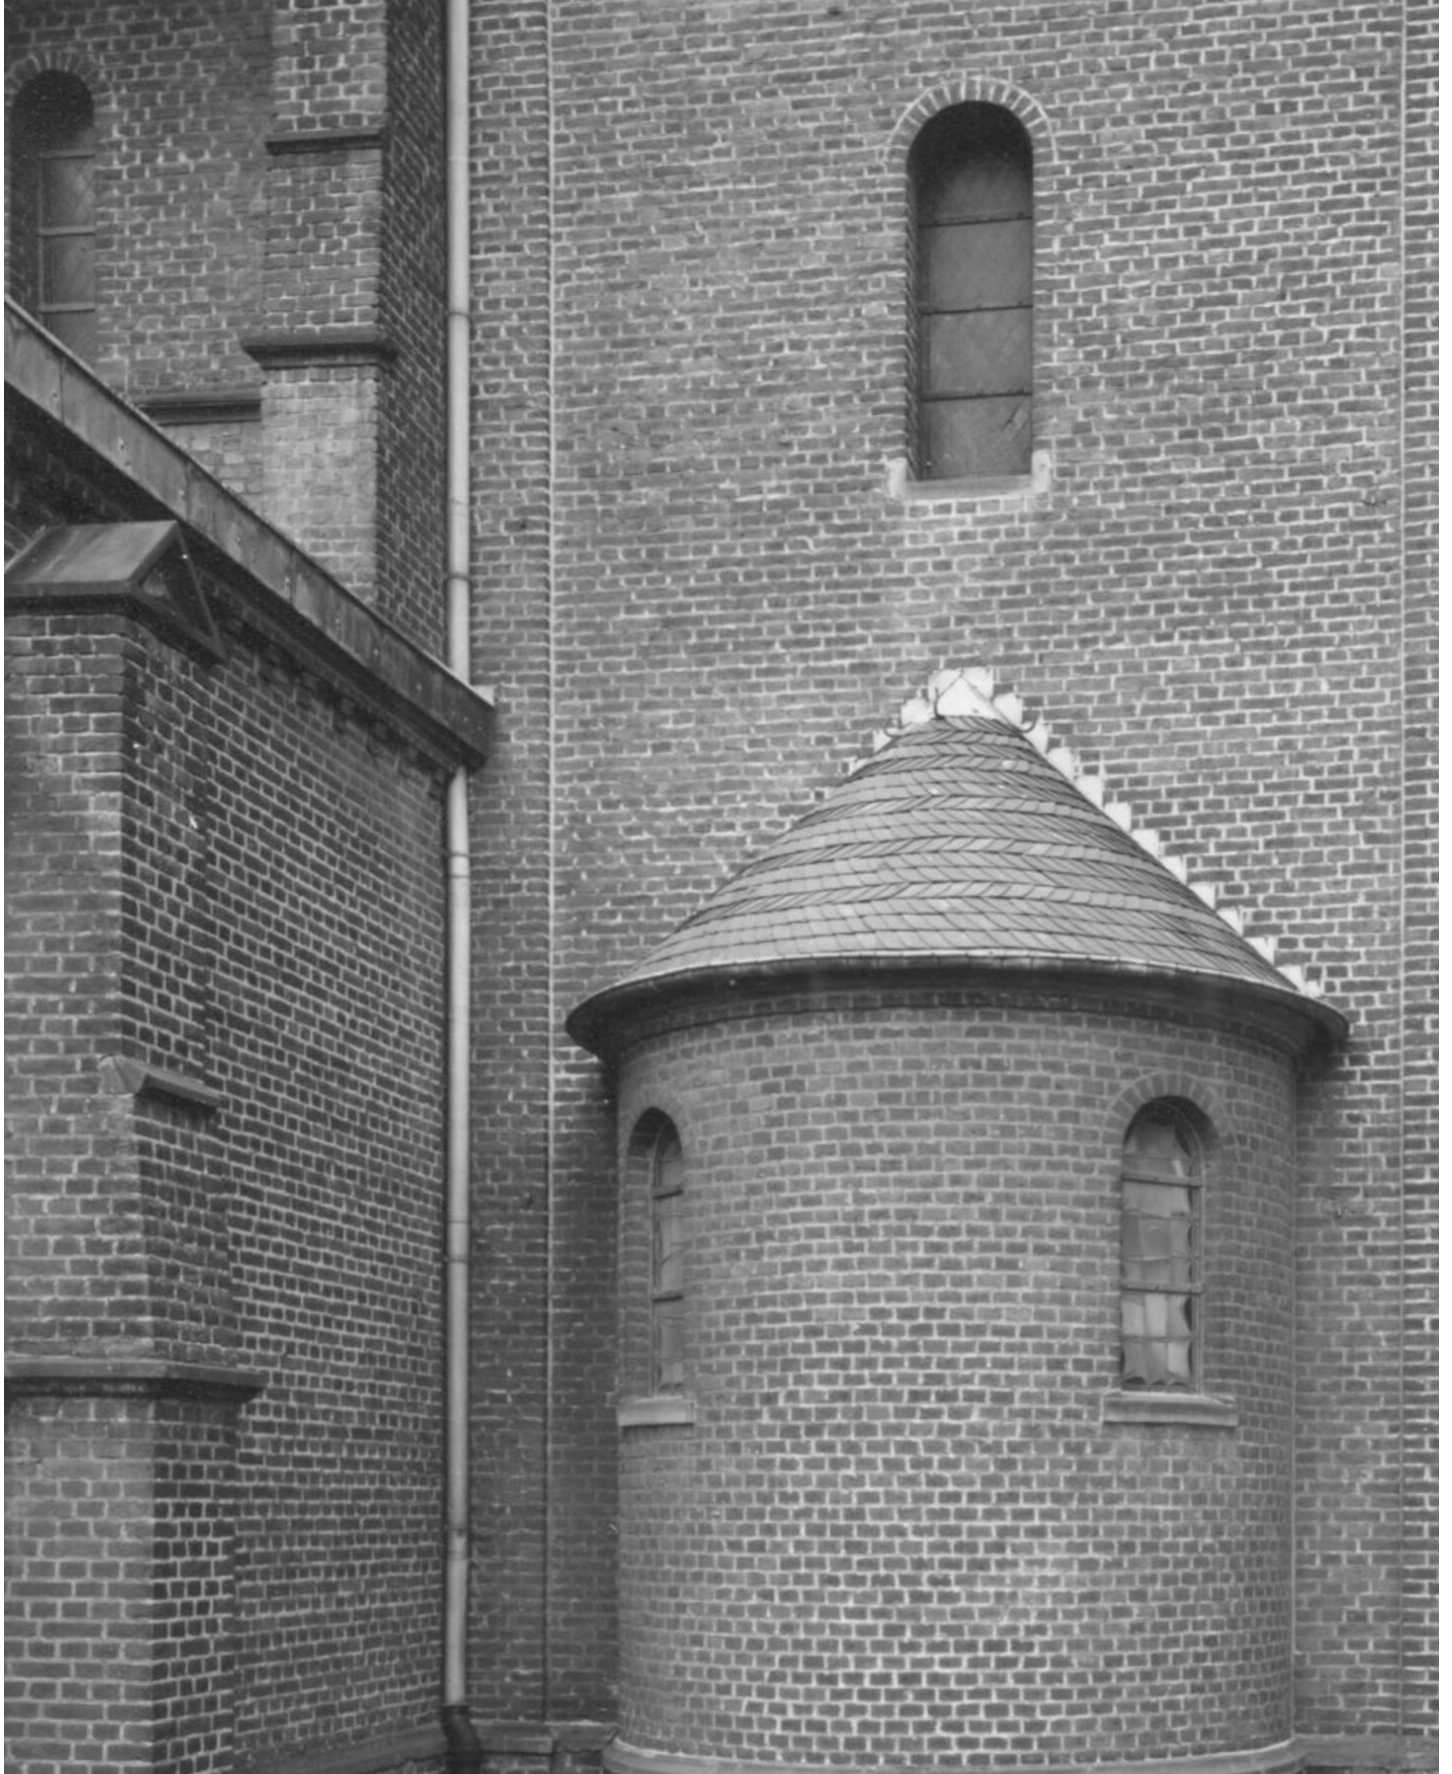

Petra Wunderlich  
Langenfeld Germany, 1982  
Religiöse Gebäude, Europa

Barytabzug, gerahmt  
40,5 x 31 cm  
gerahmt: 75,5 x 60 cm  
Auflage 5 + 1 AP  
PW/F 53

**Bernhard Knaus Fine Art**

Niddastrasse 84  
60329 Frankfurt am Main  
Fon +49 (0) 69 244 507 68  
[knaus@bernhardknaus.de](mailto:knaus@bernhardknaus.de)  
[bernhardknaus.com](http://bernhardknaus.com)