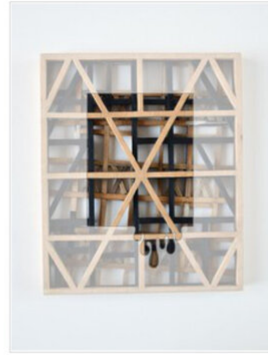

Bernhard Knaus Fine Art

Niddastrasse 84
60329 Frankfurt am Main
Fon +49 (0) 69 244 507 68
knaus@bernhardknaus.de
bernhardknaus.com

© Bernhard Knaus 2021