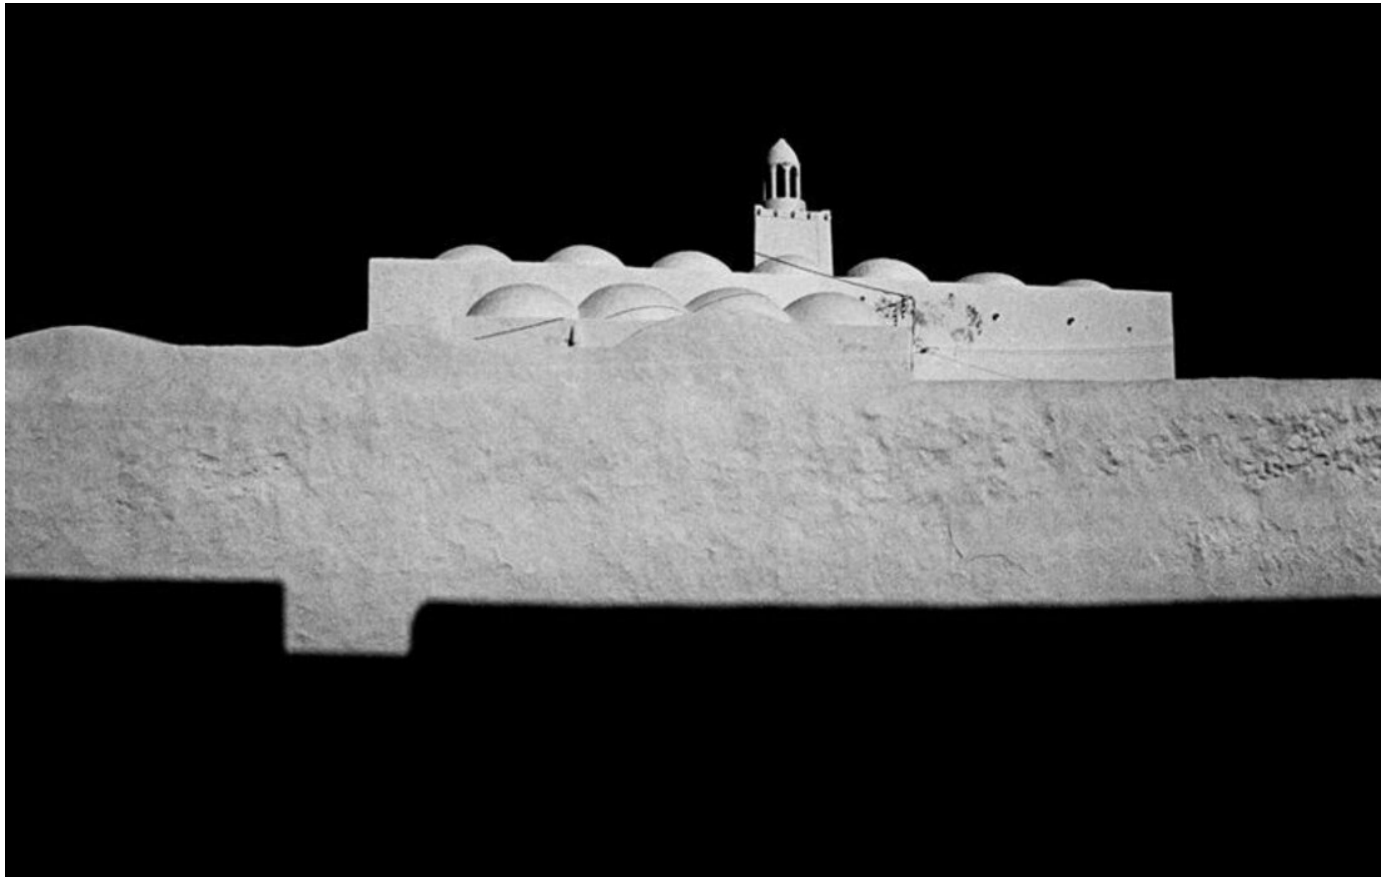

**Peter Schlör**

Moschee, 1988 - 2006

C-Print auf Diasec im Objektrahmen  
60 x 104 cm  
gerahmt: 100 x 146 x 3 cm  
Auflage 6 Ex. + 2 EA  
PS/F 69

---

**Bernhard Knaus Fine Art**

Niddastrasse 84  
60329 Frankfurt am Main  
Fon +49 (0) 69 244 507 68  
[knaus@bernhardknaus.de](mailto:knaus@bernhardknaus.de)  
[bernhardknaus.com](http://bernhardknaus.com)