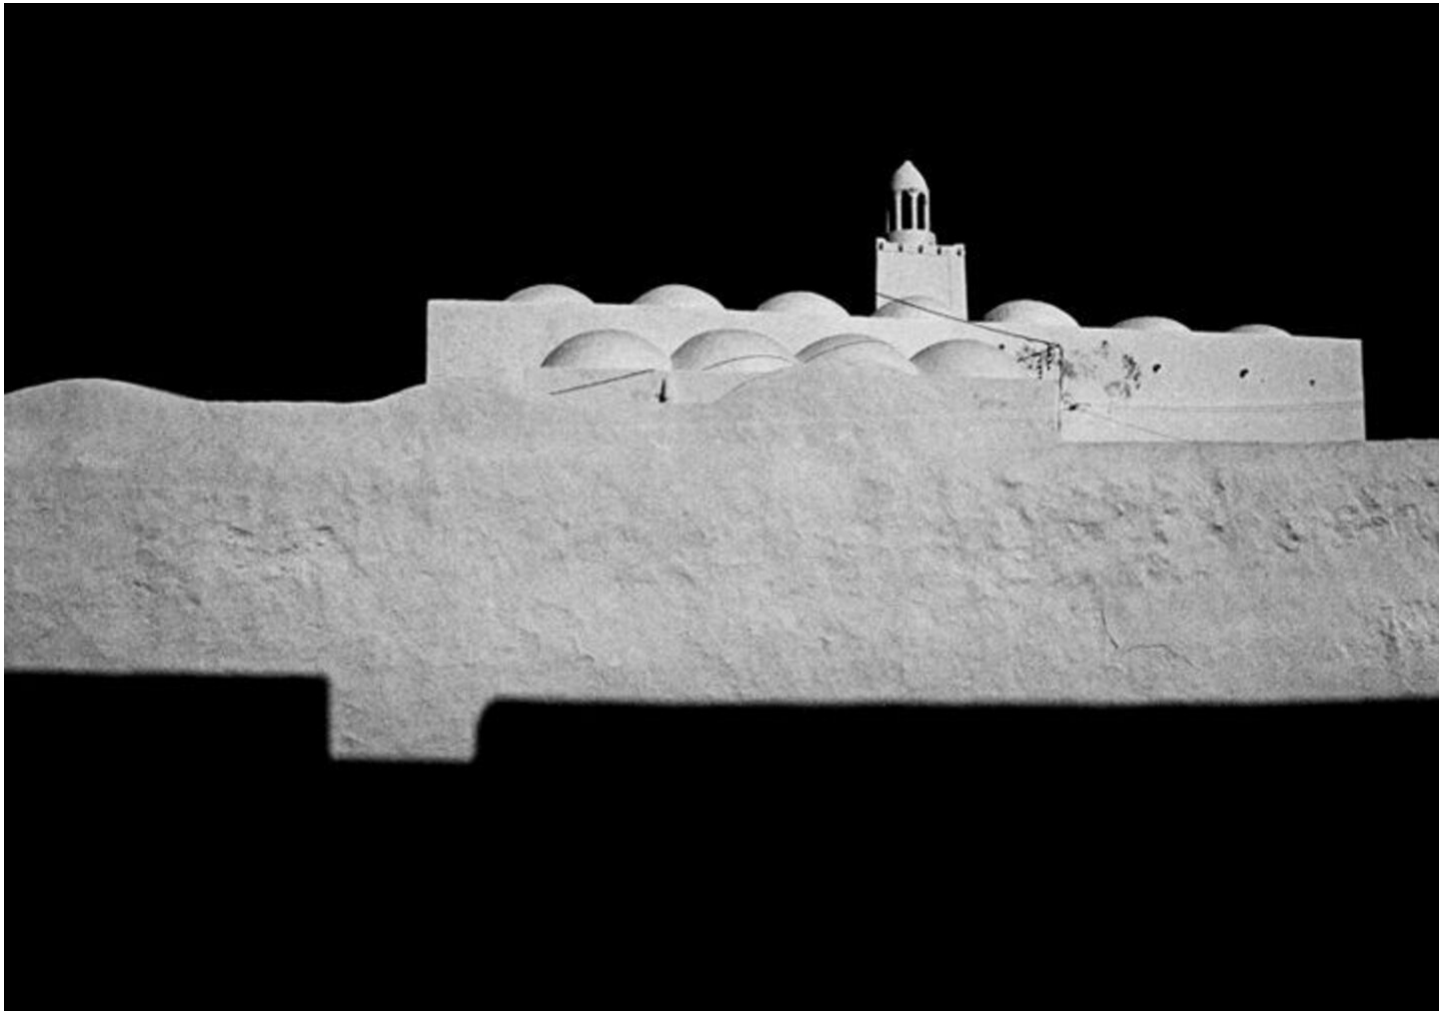

Peter Schlör  
Moschee, 1988 - 2006

C-Print auf Diasec im Objektrahmen  
60 x 104 cm  
gerahmt: 100 x 146 x 3 cm  
Auflage 6 Ex. + 2 EA  
PS/F 69

**Bernhard Knaus Fine Art**

Niddastrasse 84  
60329 Frankfurt am Main  
Fon +49 (0) 69 244 507 68  
[knaus@bernhardknaus.de](mailto:knaus@bernhardknaus.de)  
[bernhardknaus.com](http://bernhardknaus.com)