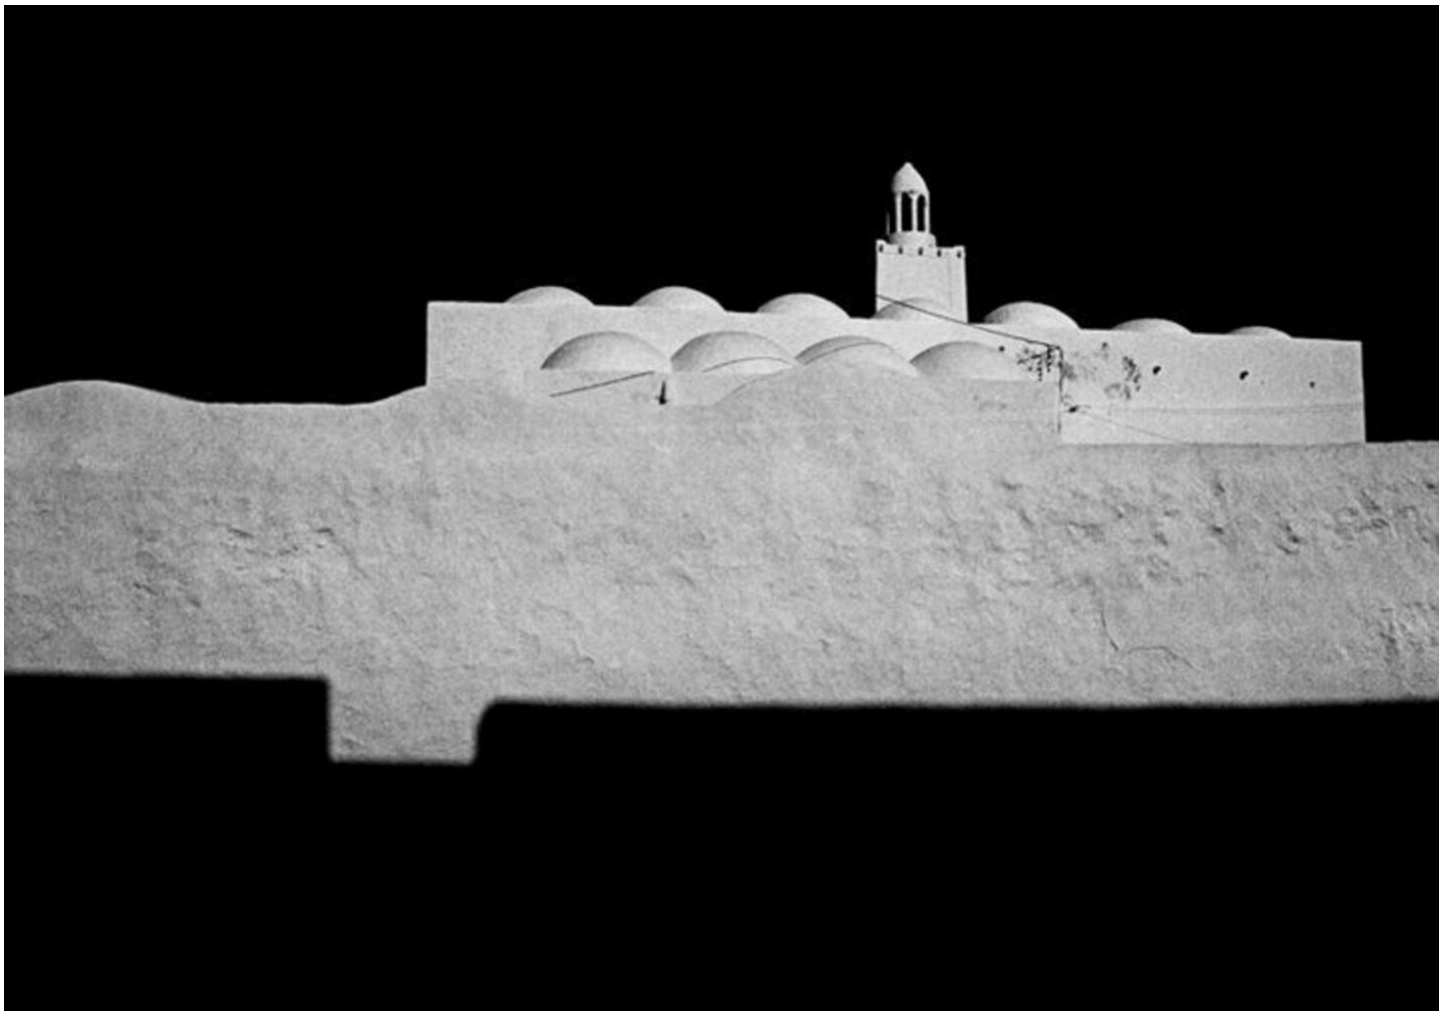

Peter Schlör
Moschee, 1988 - 2006

C-Print auf Diasec im Objektrahmen
60 x 104 cm
gerahmt: 100 x 146 x 3 cm
Auflage 6 Ex. + 2 EA
PS/F 69

Bernhard Knaus Fine Art

Niddastrasse 84
60329 Frankfurt am Main
Fon +49 (0) 69 244 507 68
knaus@bernhardknaus.de
bernhardknaus.com