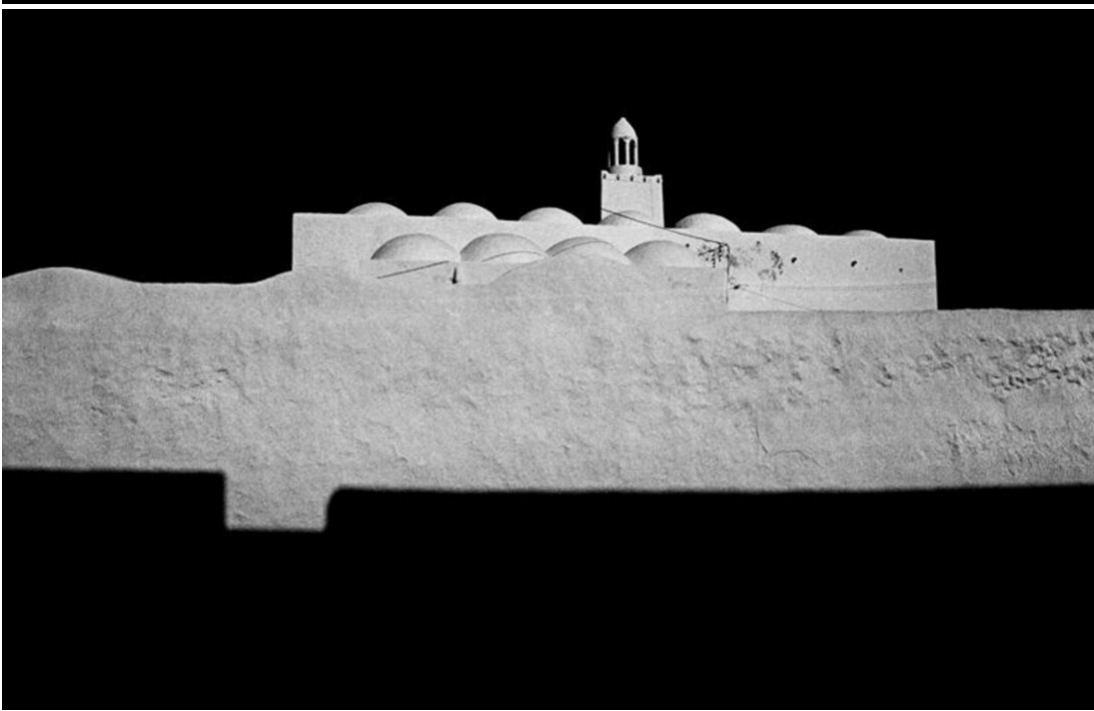

Peter Schlör
Moschee, 1988 - 2006

C-Print auf Diasec im Objektrahmen
60 x 104 cm
gerahmt: 100 x 146 x 3 cm
Auflage 6 Ex. + 2 EA
PS/F 69

Bernhard Knaus Fine Art

Niddastrasse 84
60329 Frankfurt am Main
Fon +49 (0) 69 244 507 68
knaus@bernhardknaus.de
bernhardknaus.com