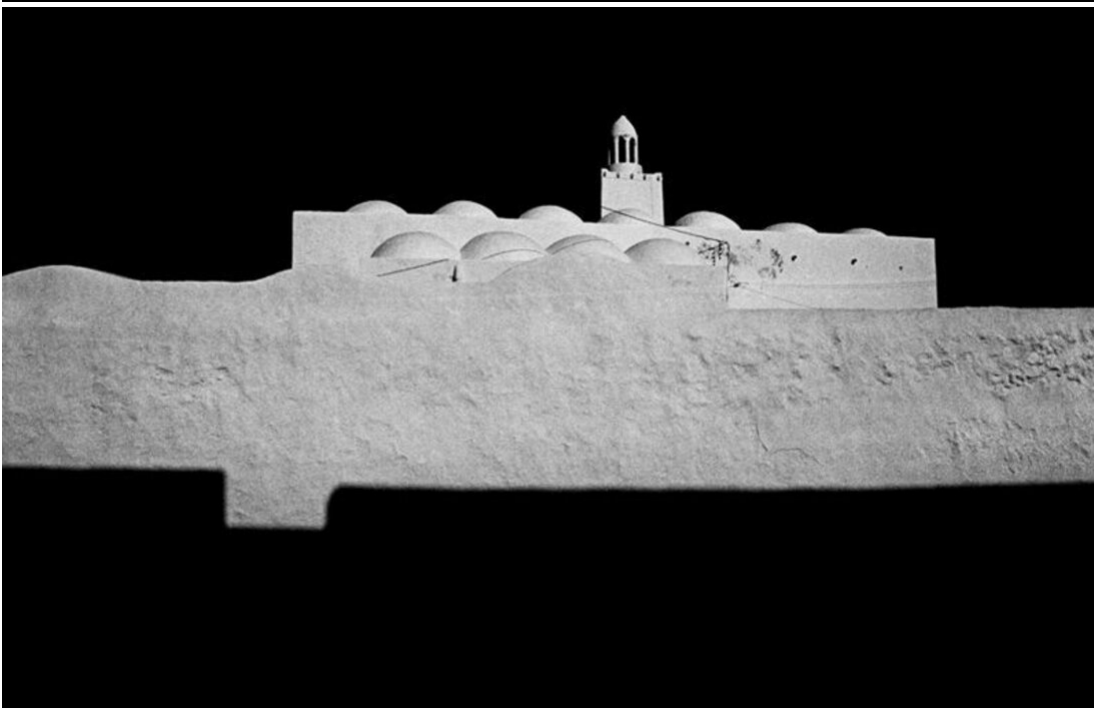

Peter Schlör  
Moschee, 1988 - 2006

C-Print auf Diasec im Objektrahmen  
60 x 104 cm  
gerahmt: 100 x 146 x 3 cm  
Auflage 6 Ex. + 2 EA  
PS/F 69

**Bernhard Knaus Fine Art**

Niddastrasse 84  
60329 Frankfurt am Main  
Fon +49 (0) 69 244 507 68  
[knaus@bernhardknaus.de](mailto:knaus@bernhardknaus.de)  
[bernhardknaus.com](http://bernhardknaus.com)