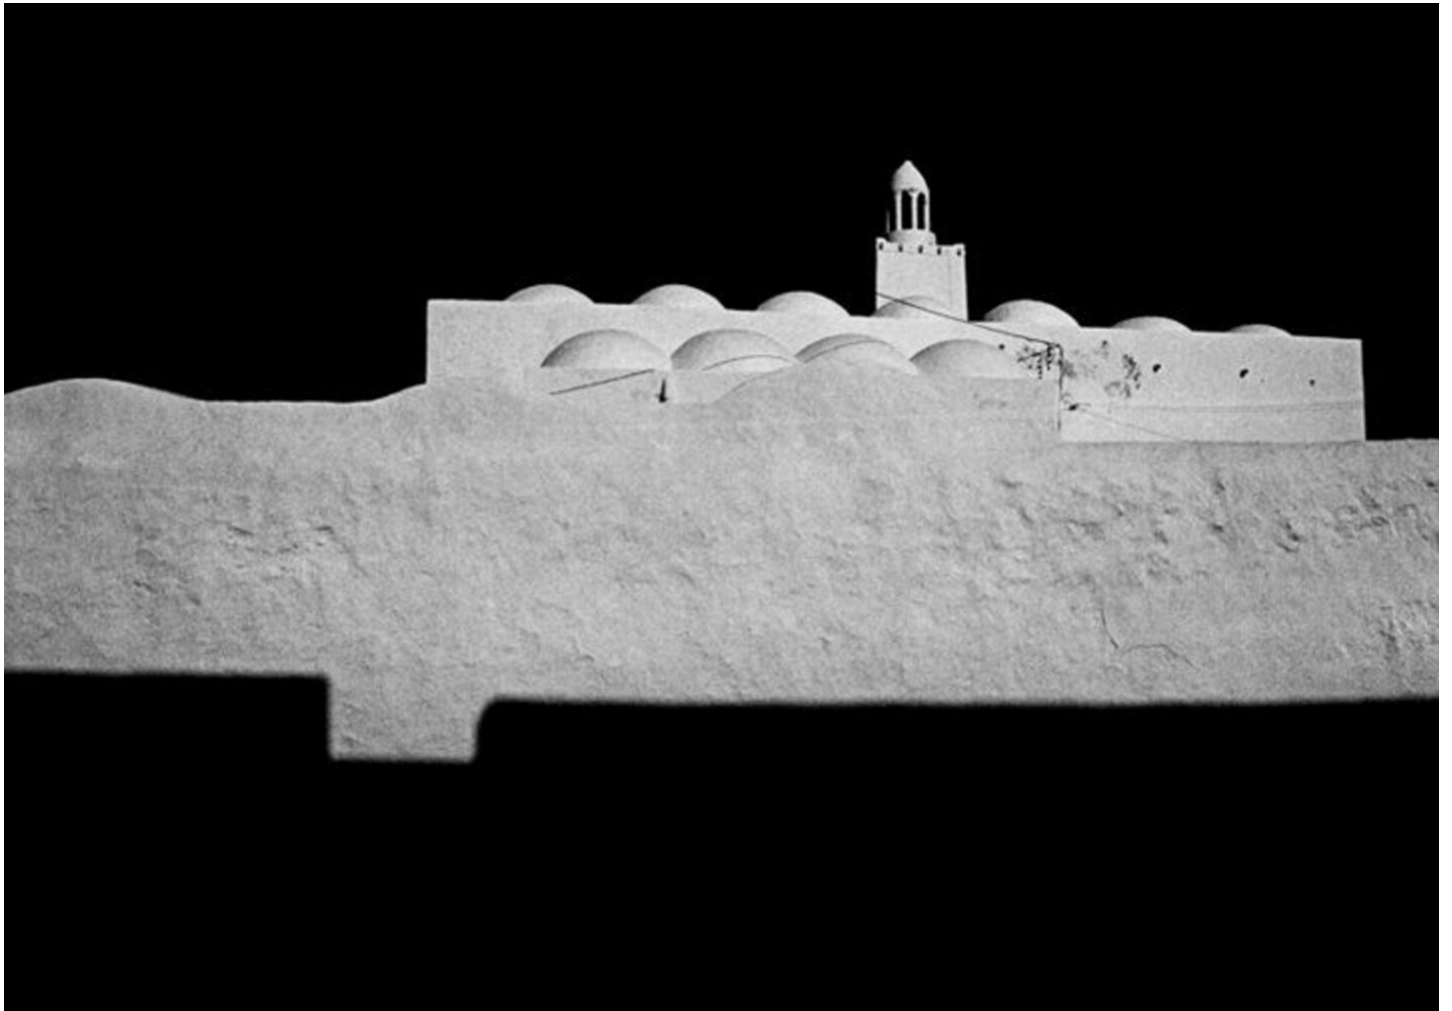

Peter Schlör
Moschee, 1988 - 2006

C-Print auf Diasec im Objektrahmen
60 x 104 cm
gerahmt: 100 x 146 x 3 cm
Auflage 6 Ex. + 2 EA
PS/F 69

Bernhard Knaus Fine Art

Niddastrasse 84
60329 Frankfurt am Main
Fon +49 (0) 69 244 507 68
knaus@bernhardknaus.de
bernhardknaus.com