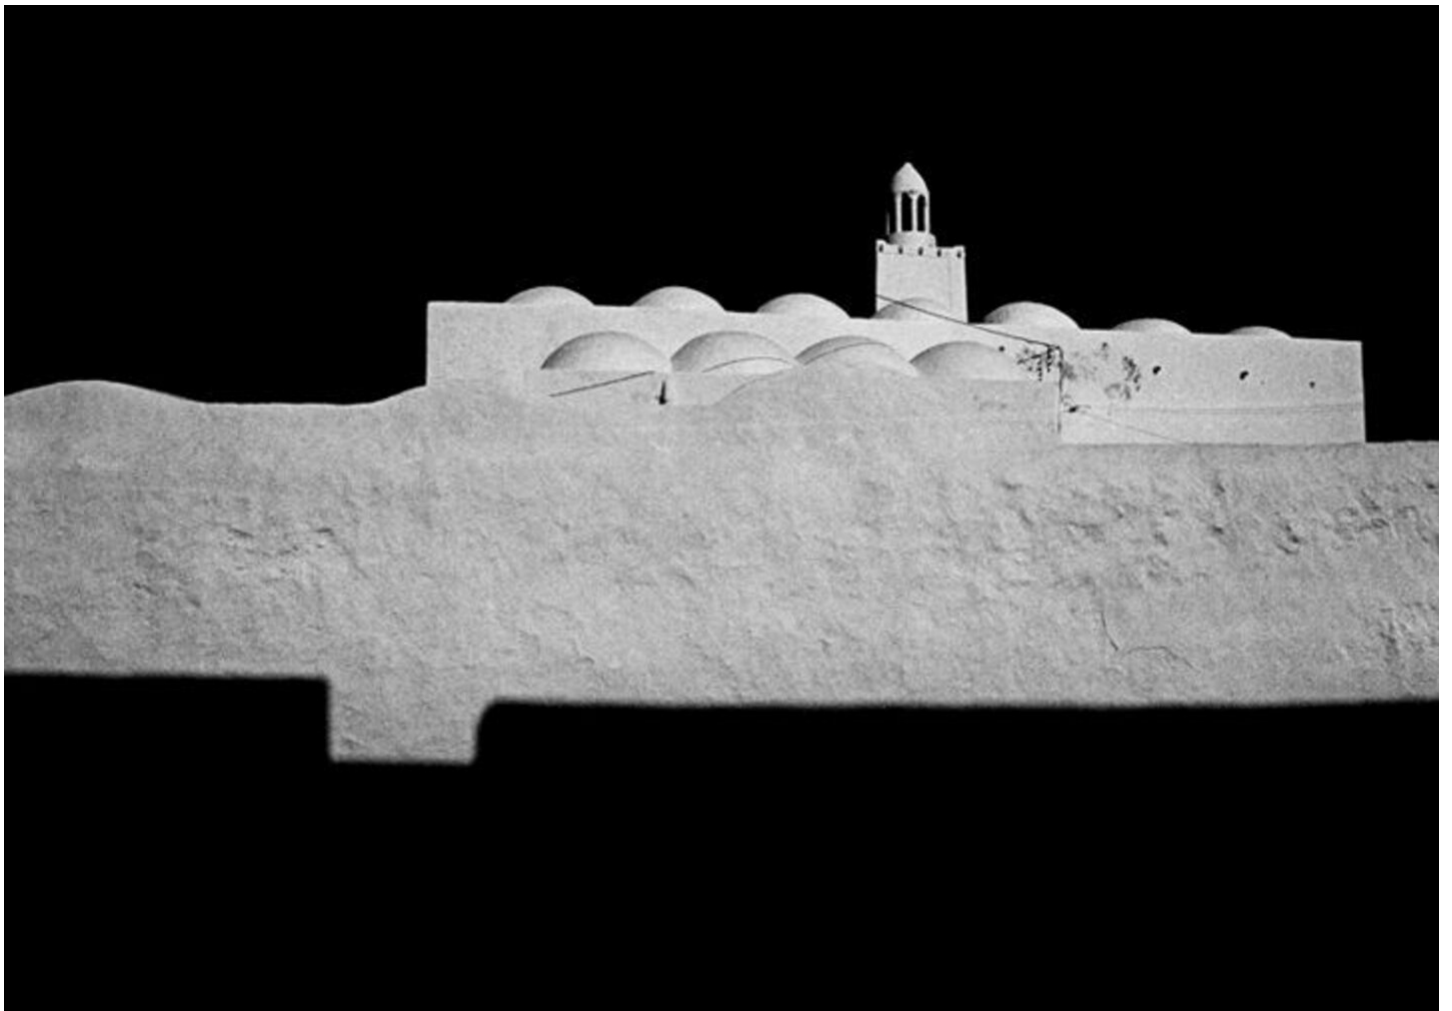

Peter Schlör  
Moschee, 1988 - 2006

C-Print auf Diasec im Objektrahmen  
60 x 104 cm  
gerahmt: 100 x 146 x 3 cm  
Auflage 6 Ex. + 2 EA  
PS/F 69

**Bernhard Knaus Fine Art**

Niddastrasse 84  
60329 Frankfurt am Main  
Fon +49 (0) 69 244 507 68  
[knaus@bernhardknaus.de](mailto:knaus@bernhardknaus.de)  
[bernhardknaus.com](http://bernhardknaus.com)