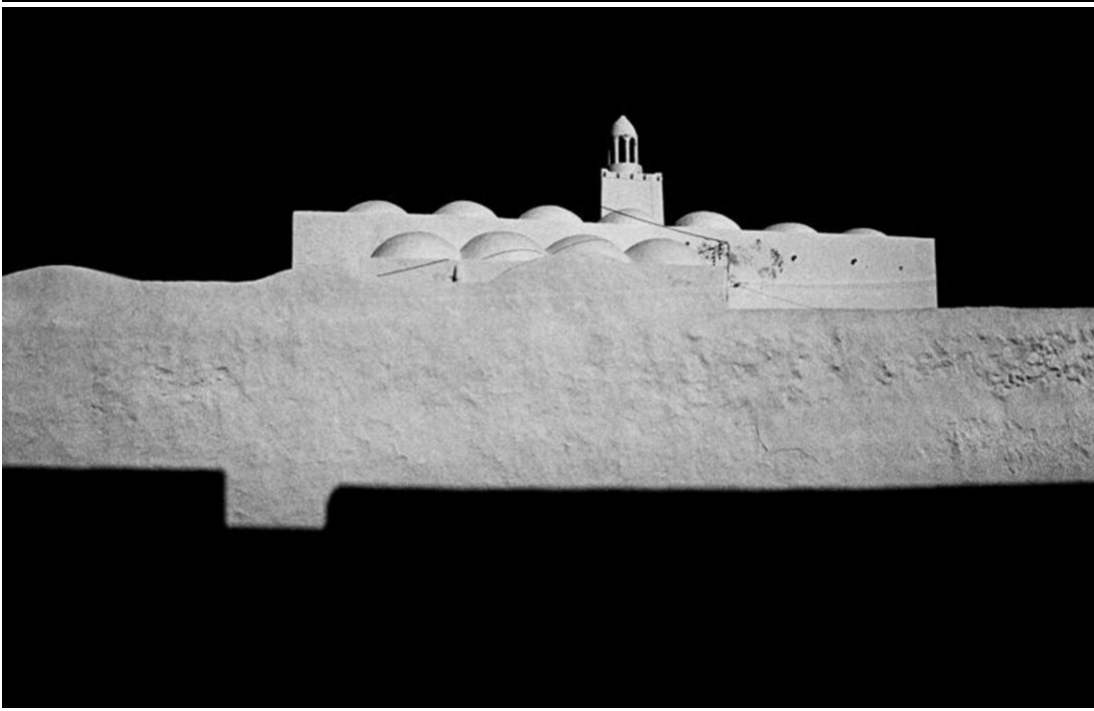

Peter Schlör
Moschee, 1988 - 2006

C-Print auf Diasec im Objektrahmen
60 x 104 cm
gerahmt: 100 x 146 x 3 cm
Auflage 6 Ex. + 2 EA
PS/F 69

Bernhard Knaus Fine Art

Niddastrasse 84
60329 Frankfurt am Main
Fon +49 (0) 69 244 507 68
knaus@bernhardknaus.de
bernhardknaus.com