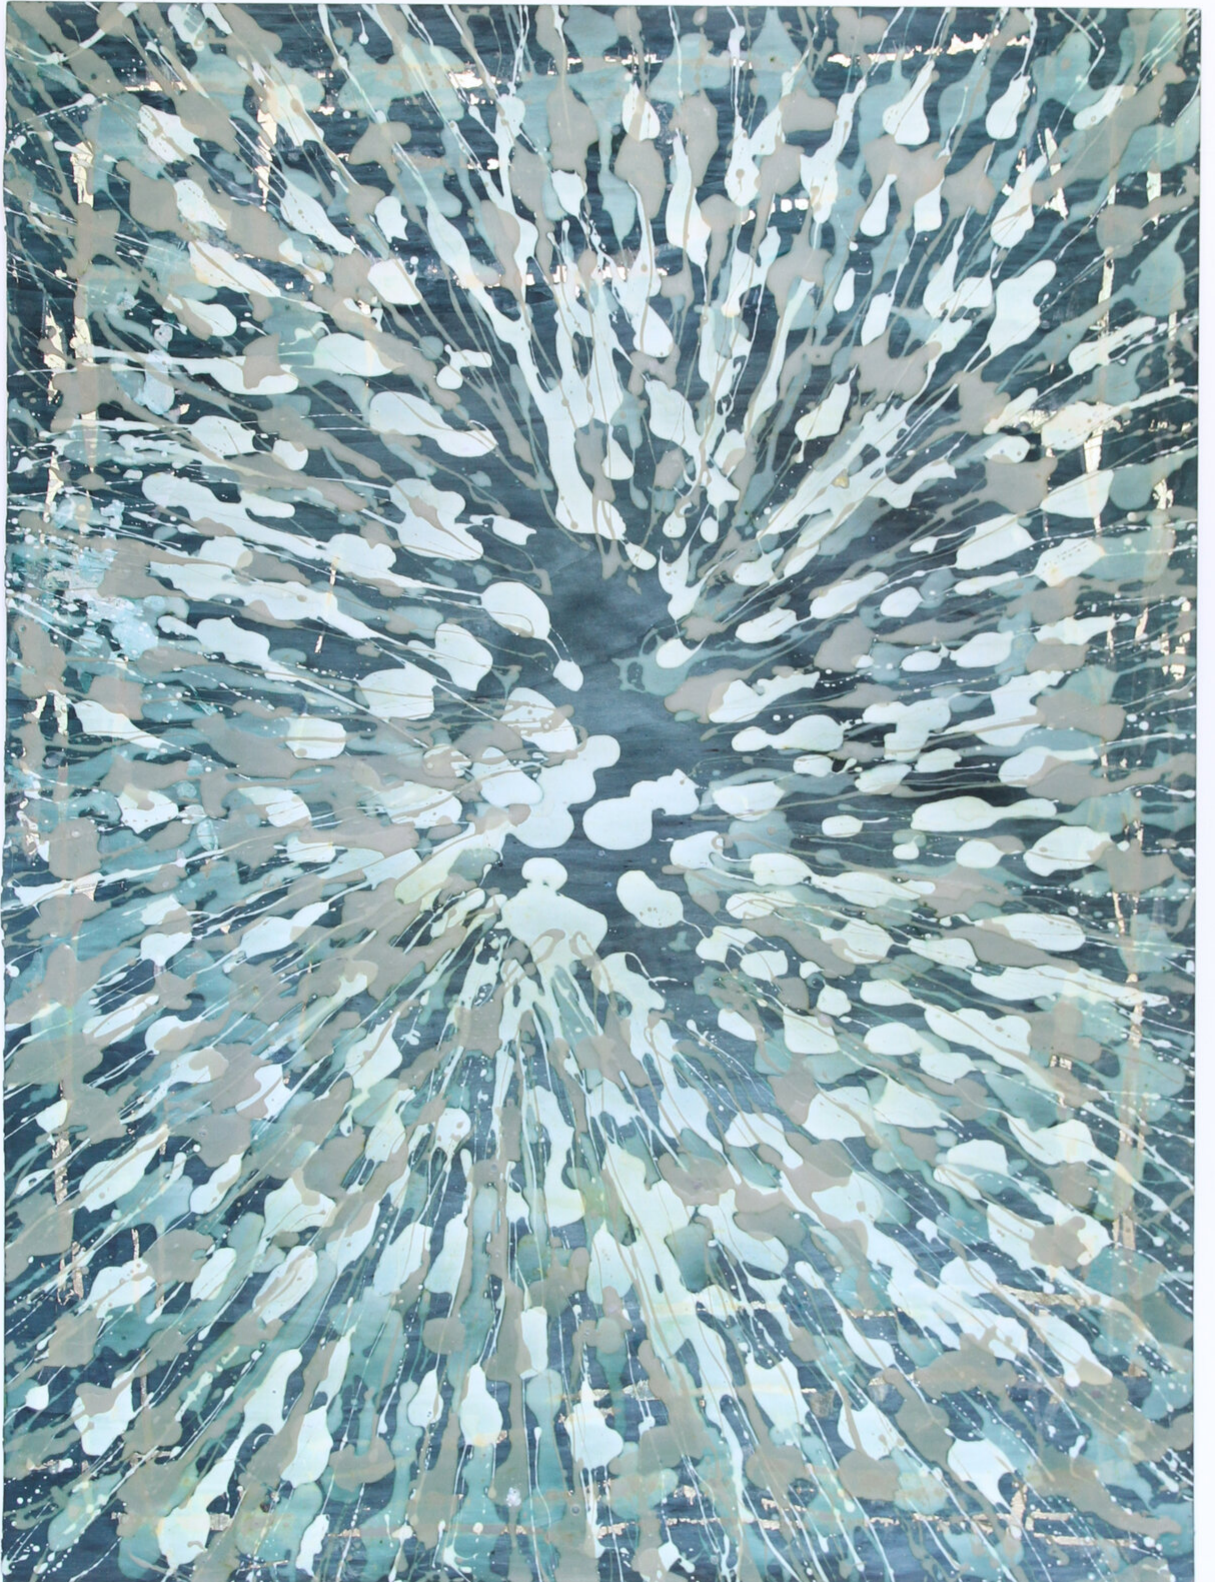

Myriam Holme
ja und nein gemischt, 2017
Gemälde

Seife, Schlagmetall, Beize, Pigment, Tusche auf Pappelholz
172 x 130 cm

Bernhard Knaus Fine Art

Niddastrasse 84
60329 Frankfurt am Main
Fon +49 (0) 69 244 507 68
knaus@bernhardknaus.de
bernhardknaus.com