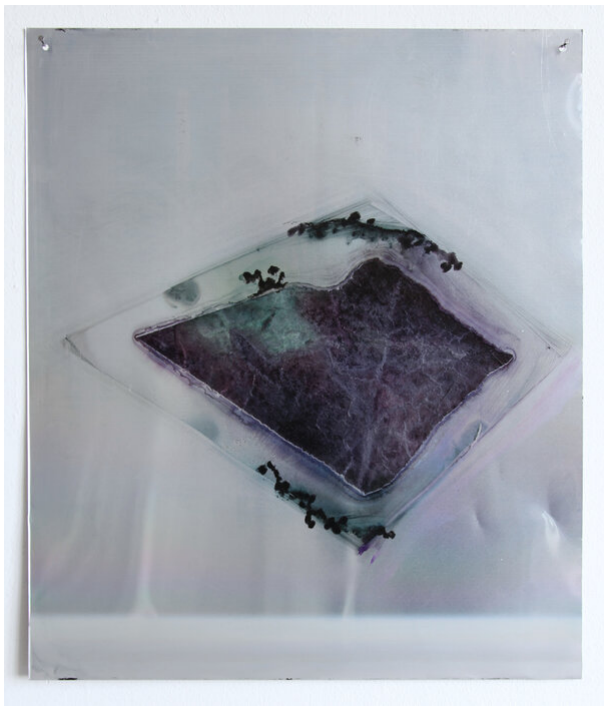

Myriam Holme
graziler, als, 2011
Gemälde

Beize, Aquarell auf Aluminium
52,5 x 44 cm
MH/M 15

Bernhard Knaus Fine Art

Niddastrasse 84
60329 Frankfurt am Main
Fon +49 (0) 69 244 507 68
knaus@bernhardknaus.de
bernhardknaus.com