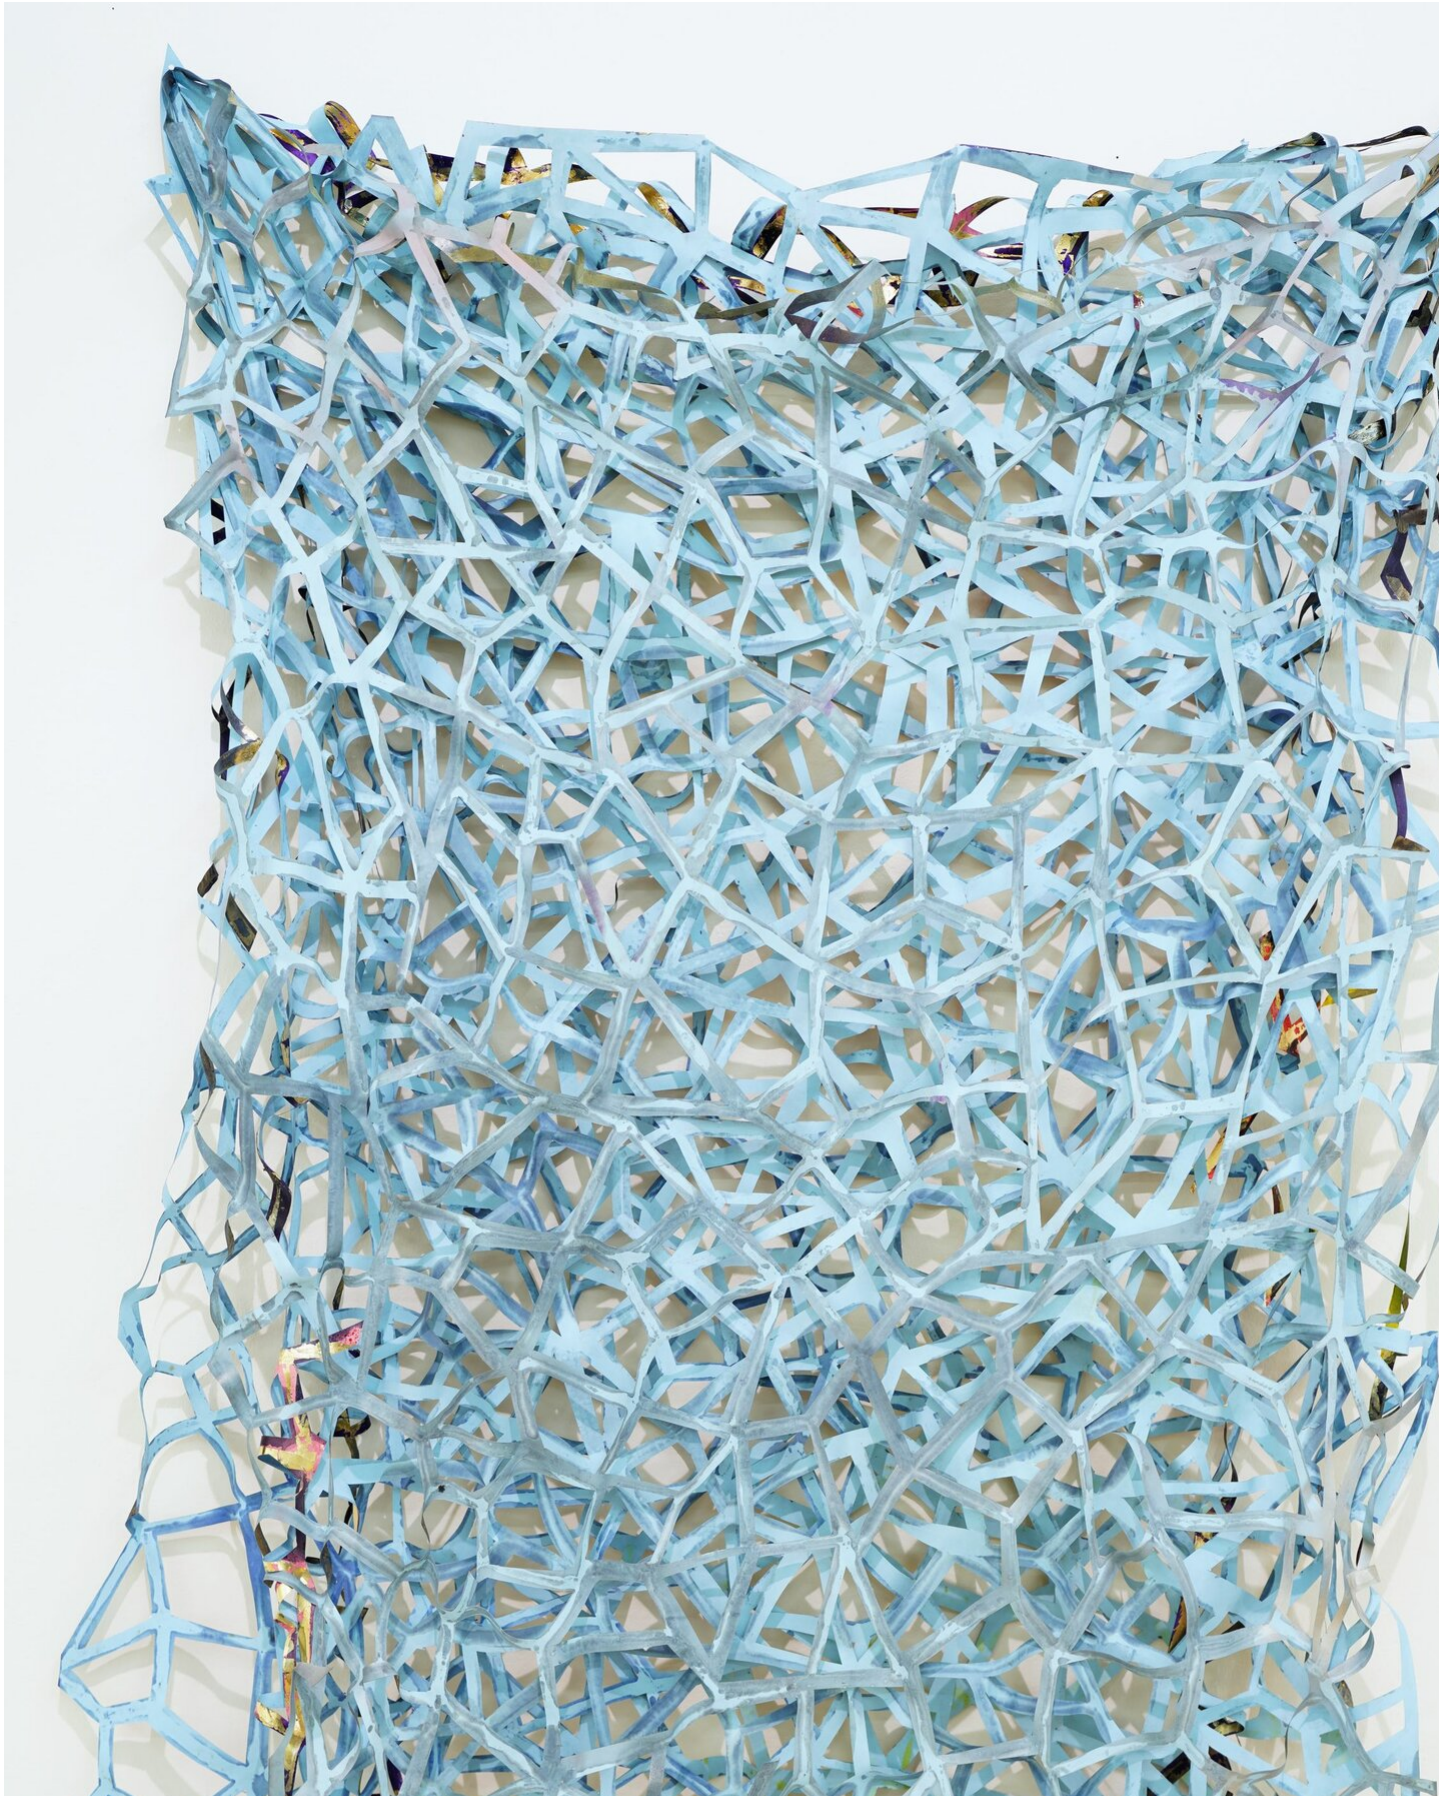

Myriam Holme  
granda, 2021  
Werke auf Papier

Papier, Scherenschnitt, Metall, Beize  
180 x 120 x 20 cm  
Unikat  
MH/P 52

**Bernhard Knaus Fine Art**

Niddastrasse 84  
60329 Frankfurt am Main  
Fon +49 (0) 69 244 507 68  
[knaus@bernhardsknaus.de](mailto:knaus@bernhardsknaus.de)  
[bernhardsknaus.com](http://bernhardsknaus.com)