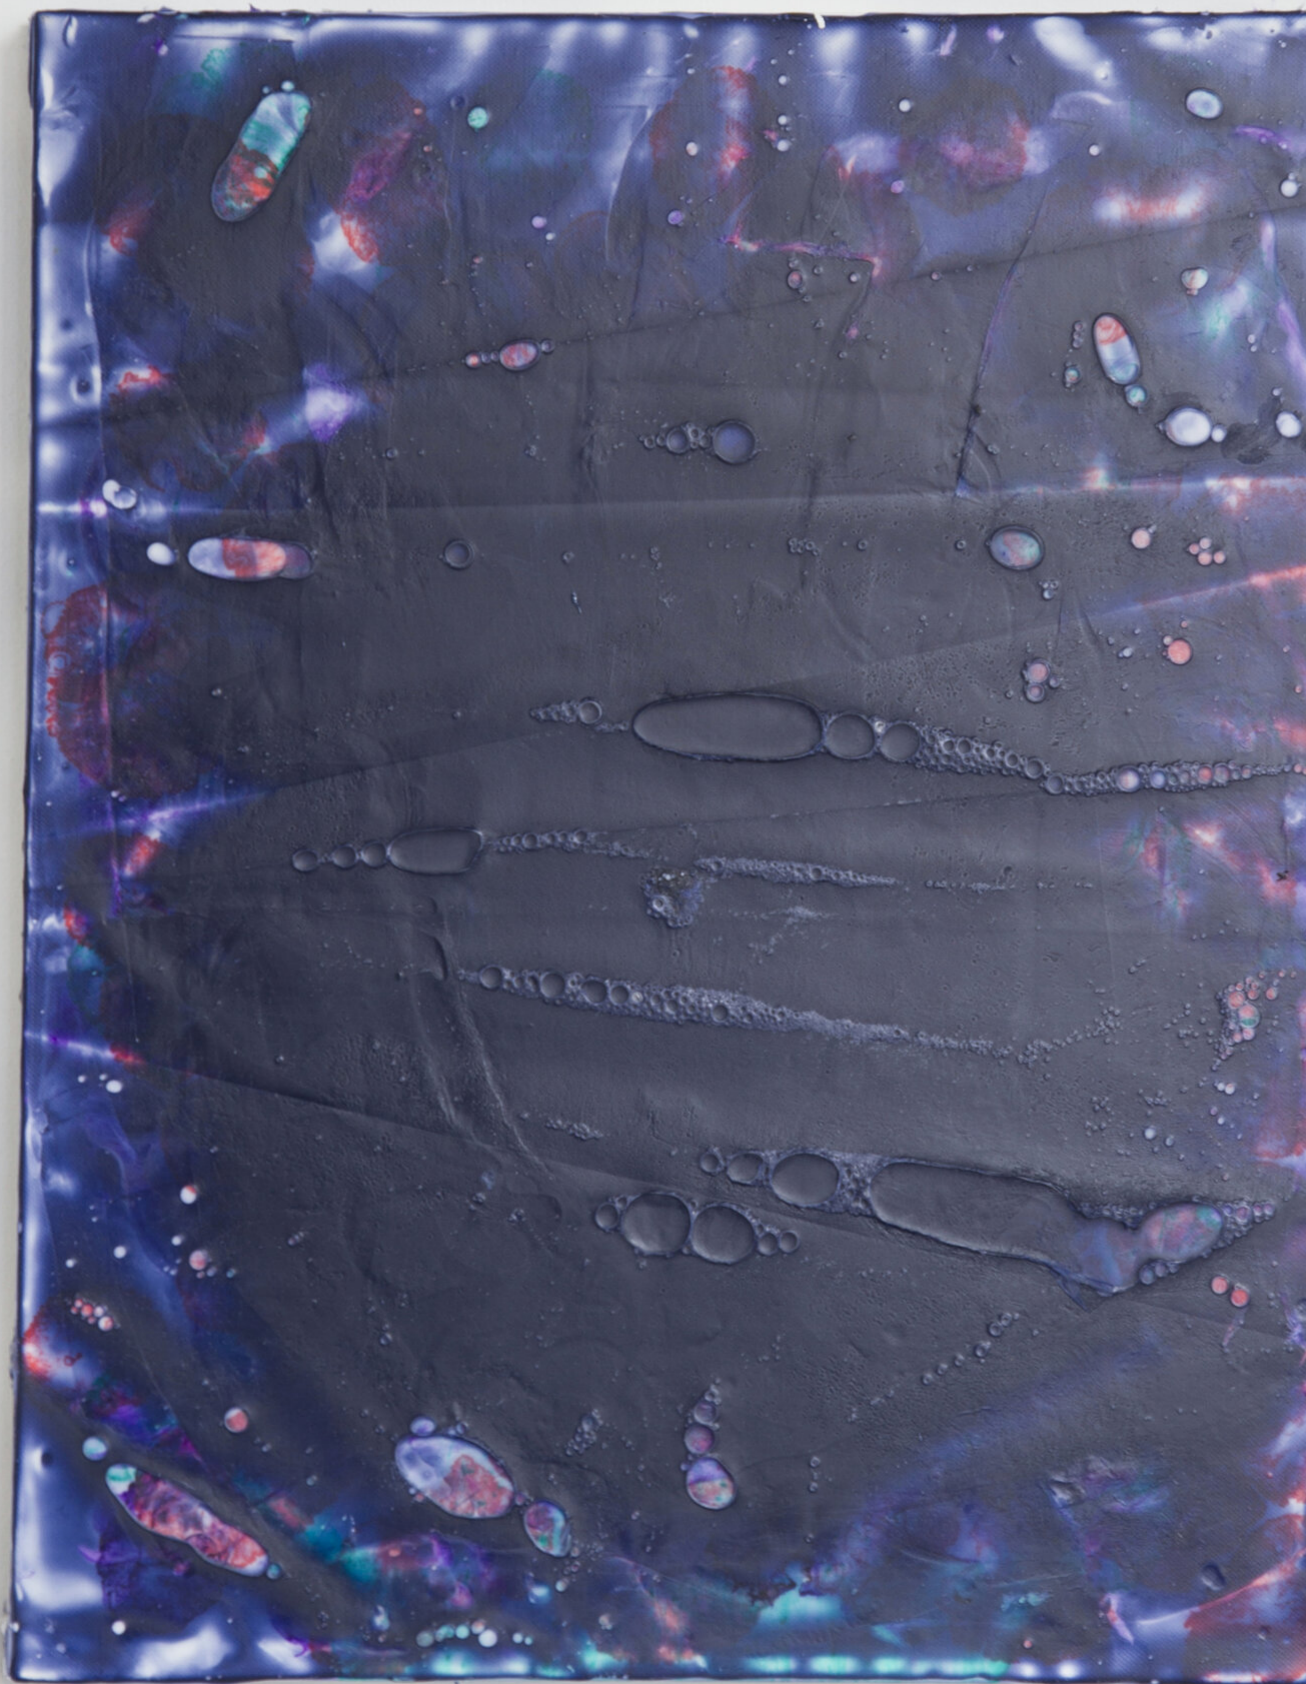

Myriam Holme
weltengeführte, 2019
Gemälde

Seife, Tusche, Pigment auf Leinwand
50 x 40 cm

Bernhard Knaus Fine Art

Niddastrasse 84
60329 Frankfurt am Main
Fon +49 (0) 69 244 507 68
knaus@bernhardknaus.de
bernhardknaus.com