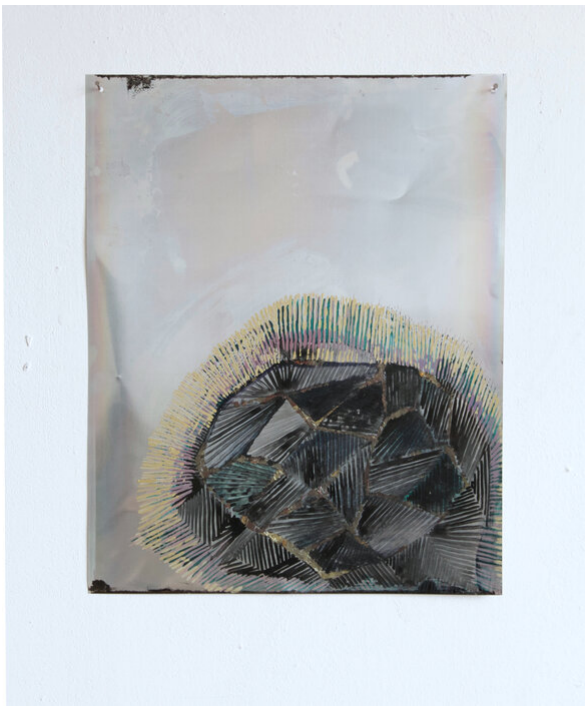

Myriam Holme

pompa, 2014

Gemälde

Acryl, Blattgold, Aquarell auf Aluminium

52,5 x 43 cm

MH/M 4

---

**Bernhard Knaus Fine Art**