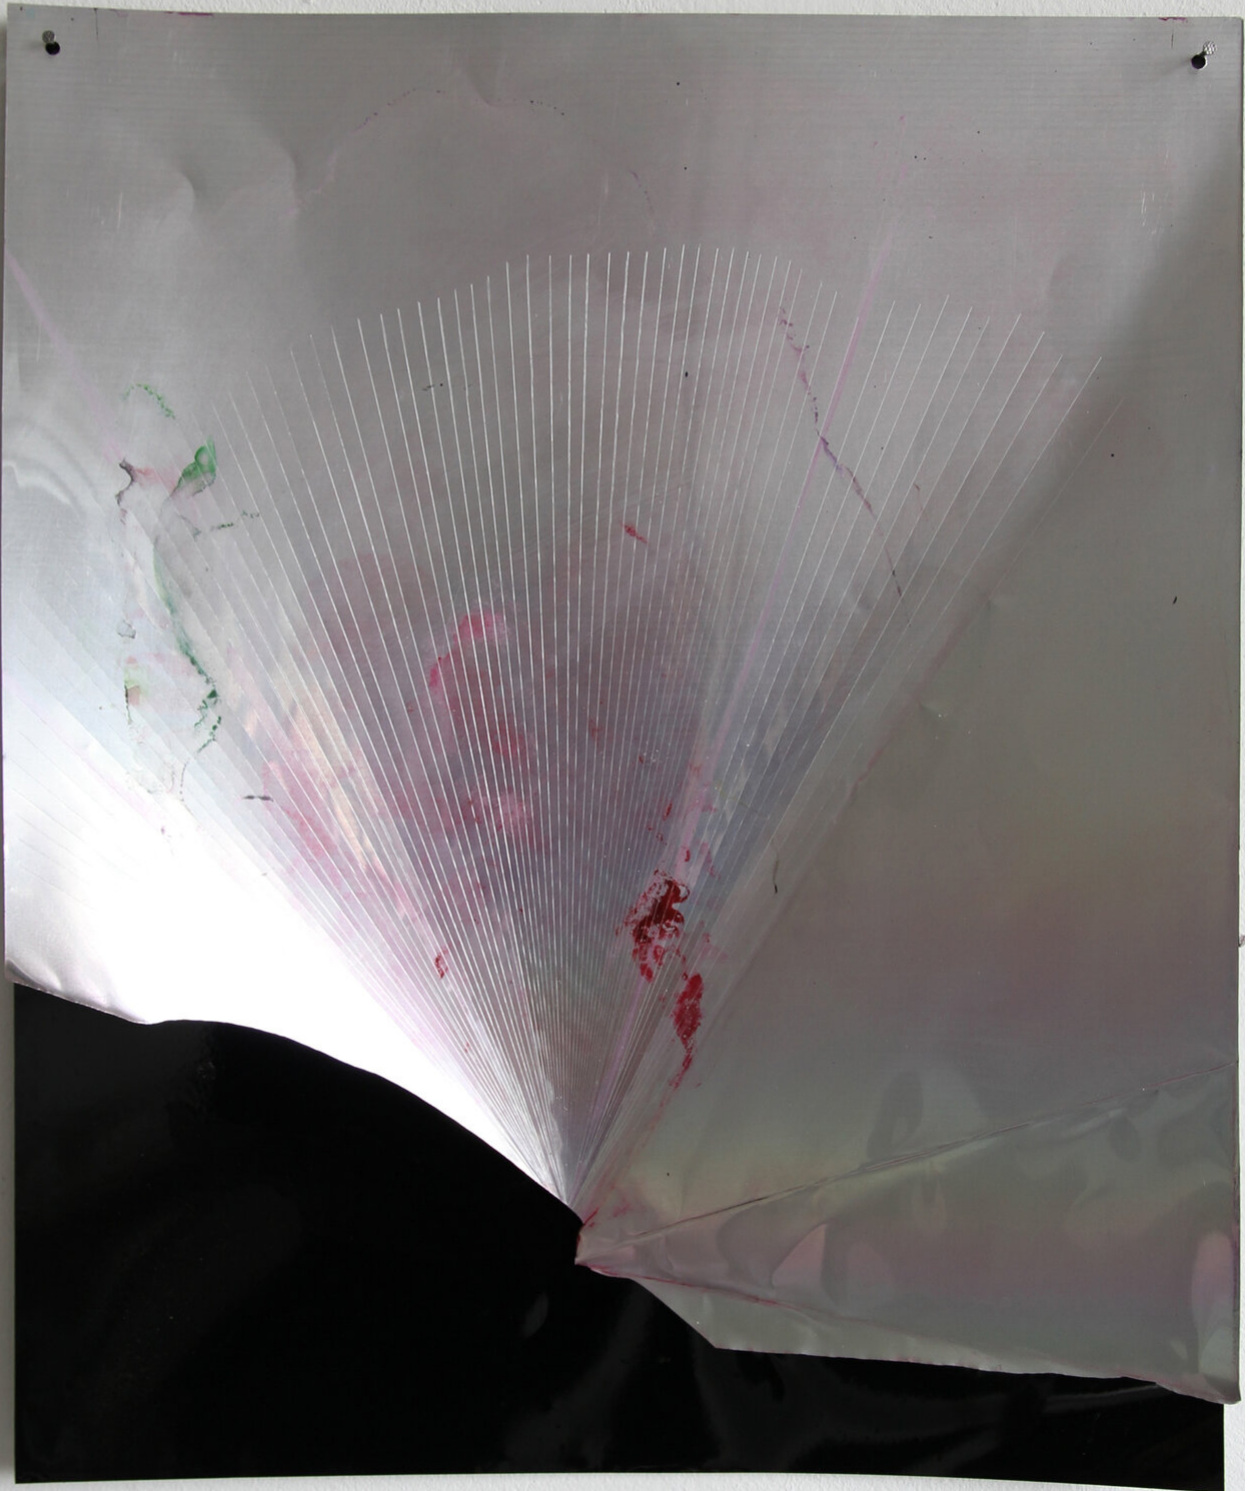

Myriam Holme

entz, 2012

Gemälde

Beize, Lack auf Aluminium  
53 x 43,5 x 9 cm

---

**Bernhard Knaus Fine Art**

Niddastrasse 84  
60329 Frankfurt am Main  
Fon +49 (0) 69 244 507 68  
[knaus@bernhardknaus.de](mailto:knaus@bernhardknaus.de)  
[bernhardknaus.com](http://bernhardknaus.com)