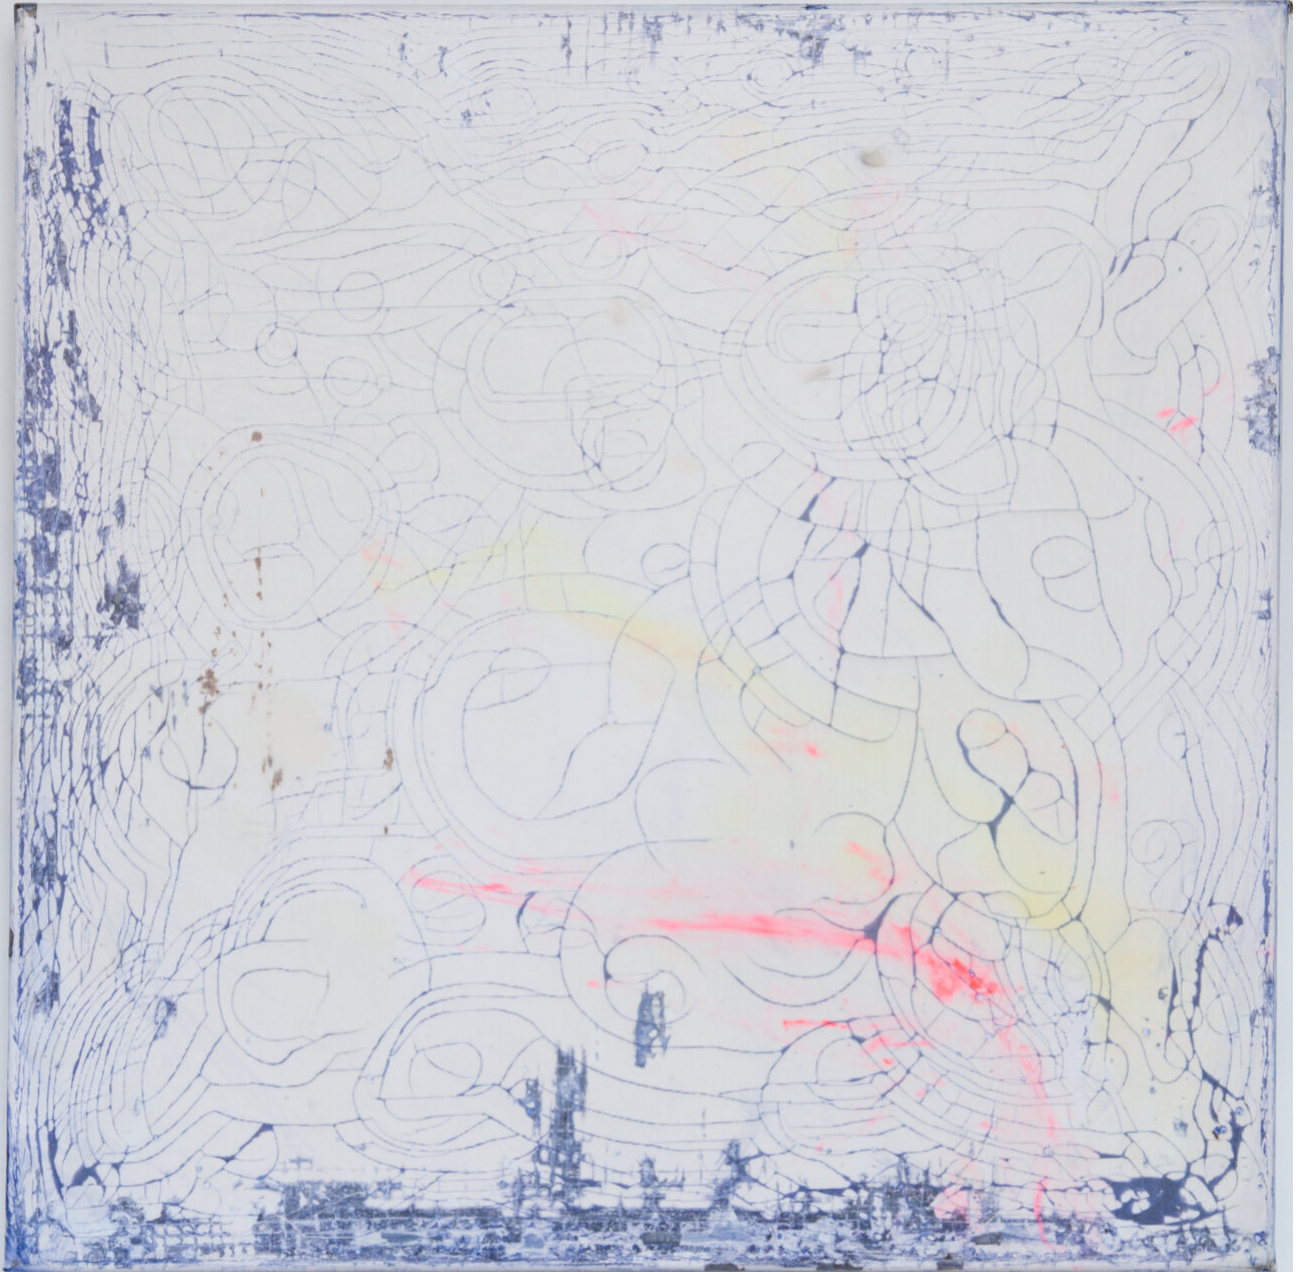

Myriam Holme  
entrückt ins zeitlose, 2019  
Gemälde

Seife, Tusche auf Leinwand  
70 x 70 cm  
MH/M 44

---

**Bernhard Knaus Fine Art**

Niddastrasse 84  
60329 Frankfurt am Main  
Fon +49 (0) 69 244 507 68  
[knaus@bernhardknaus.de](mailto:knaus@bernhardknaus.de)  
[bernhardknaus.com](http://bernhardknaus.com)