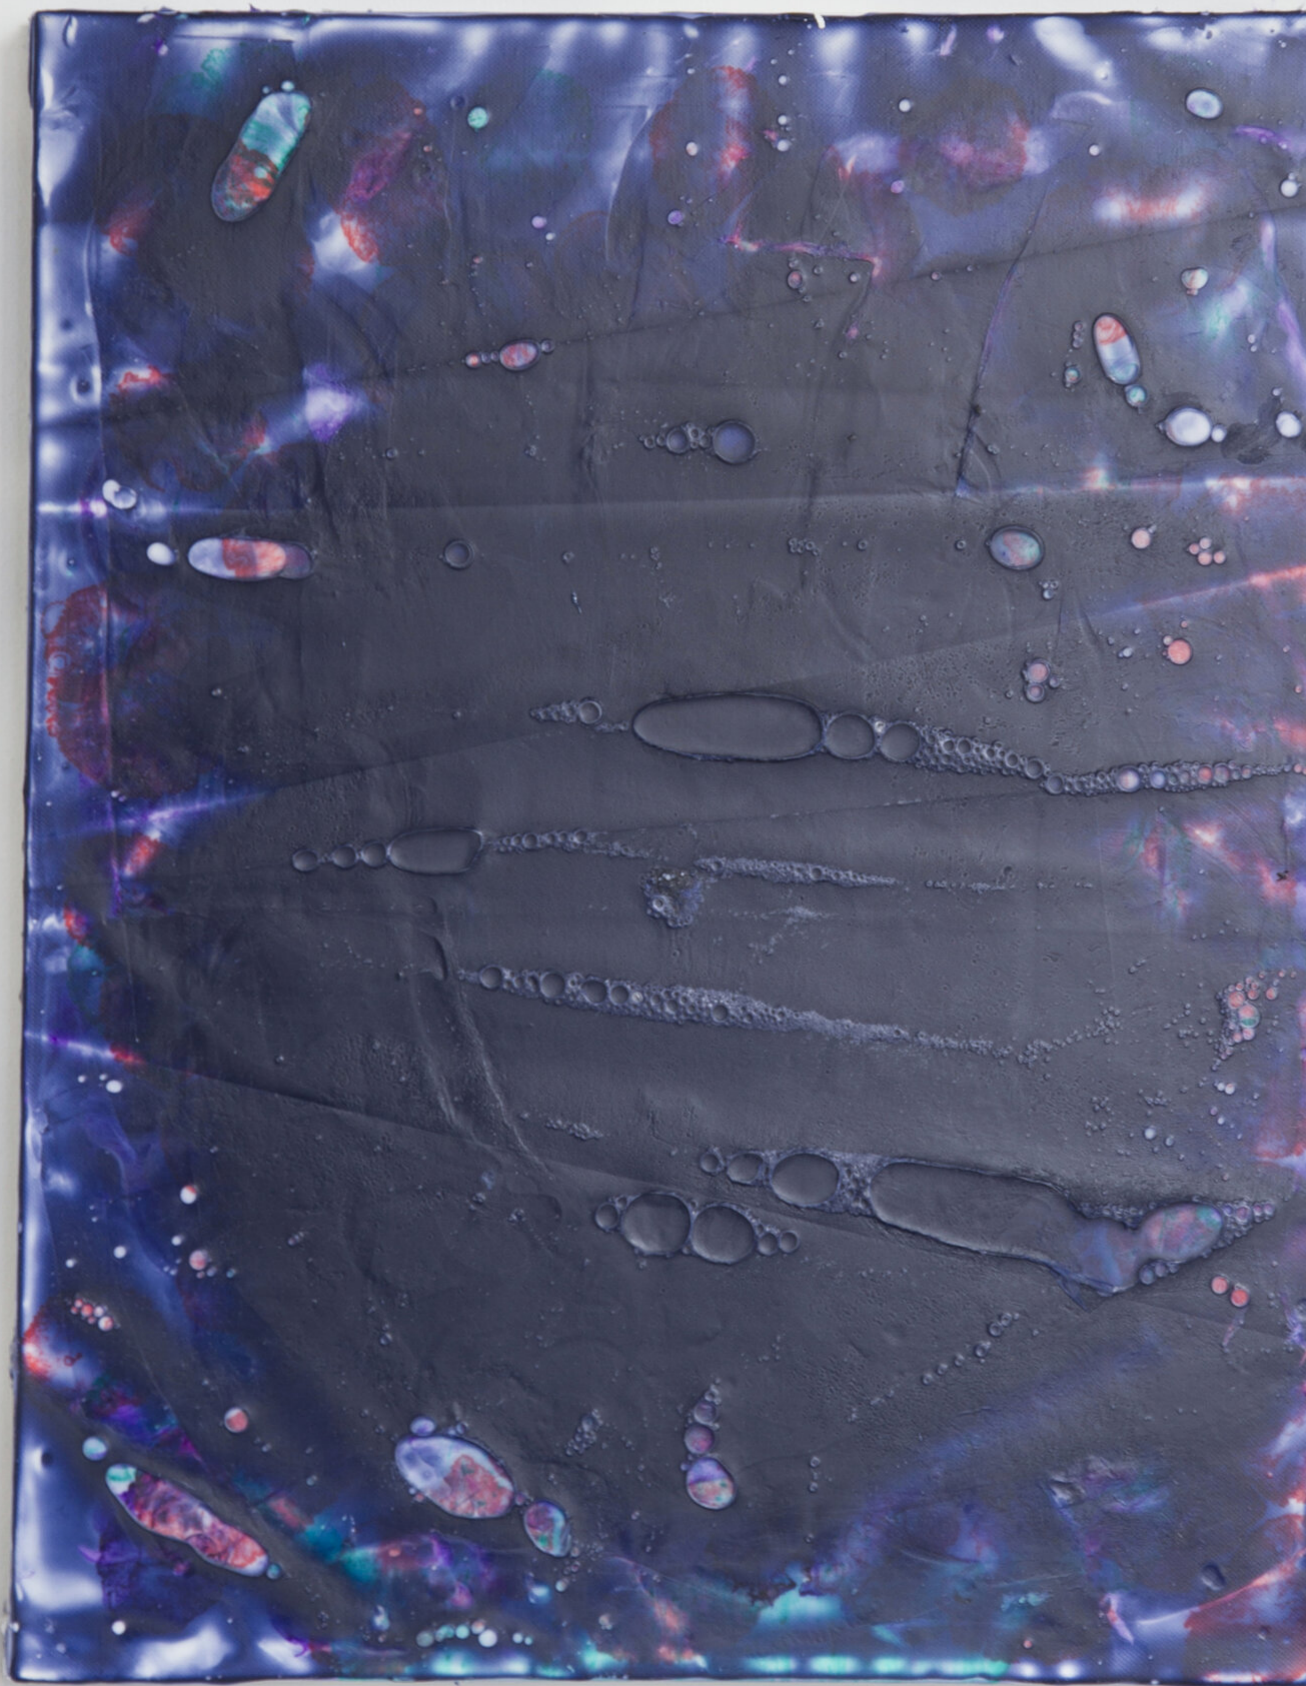

Myriam Holme
weltengeführte, 2019
Gemälde

Seife, Tusche, Pigment auf Leinwand
50 x 40 cm

Bernhard Knaus Fine Art

Niddastrasse 84
60329 Frankfurt am Main
Fon +49 (0) 69 244 507 68
knaus@bernhardknaus.de
bernhardknaus.com