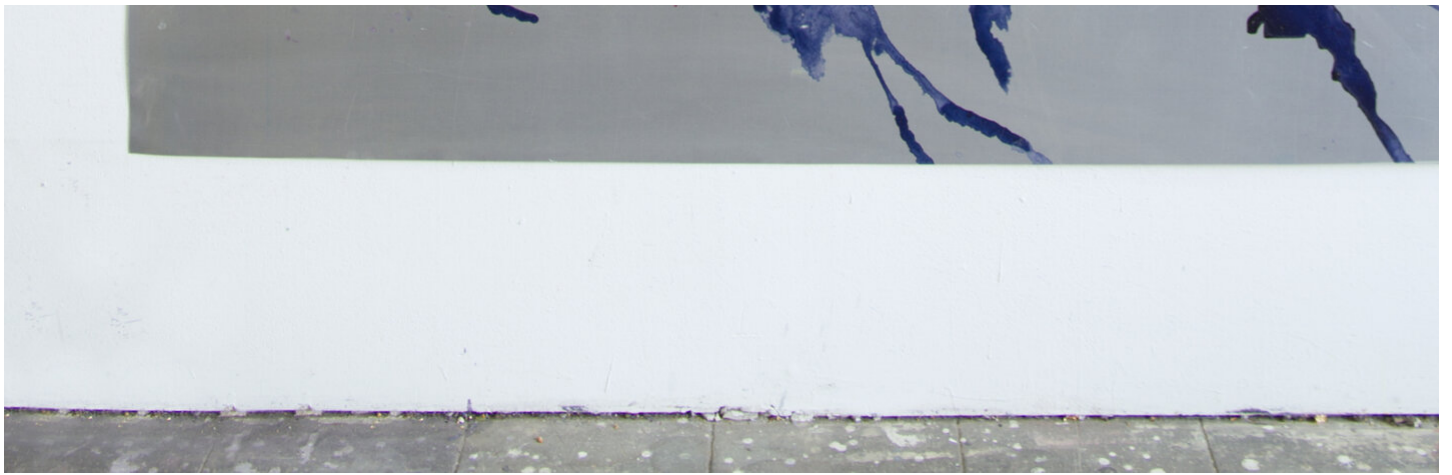

Myriam Holme  
vom werden, dem fallenden, 2019  
Gemälde

Tusche, Aquarell auf Aluminium  
193 x 140 cm

---

**Bernhard Knaus Fine Art**

Niddastrasse 84  
60329 Frankfurt am Main  
Fon +49 (0) 69 244 507 68  
[knaus@bernhardknaus.de](mailto:knaus@bernhardknaus.de)  
[bernhardknaus.com](http://bernhardknaus.com)