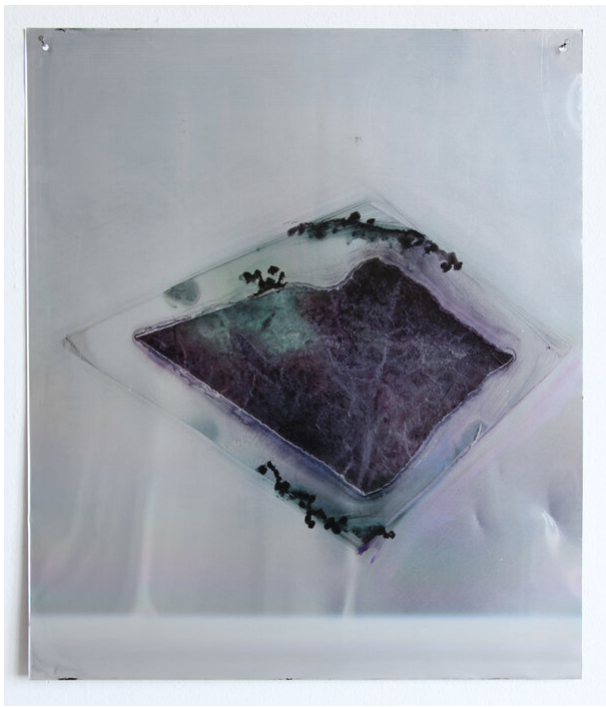

Myriam Holme  
graziler, als, 2011  
Gemälde

Beize, Aquarell auf Aluminium  
52,5 x 44 cm  
MH/M 15

---

**Bernhard Knaus Fine Art**

Niddastrasse 84  
60329 Frankfurt am Main  
Fon +49 (0) 69 244 507 68  
[knaus@bernhardknaus.de](mailto:knaus@bernhardknaus.de)  
[bernhardknaus.com](http://bernhardknaus.com)