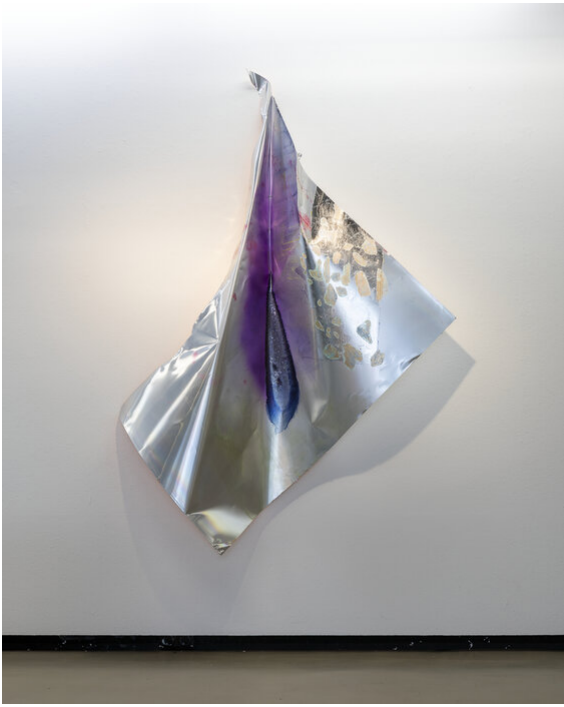

Myriam Holme  
stürmische stille, 2022  
Skulpturen

Aluminium, Schlagmetall, Beize, Acryl  
210 x 150 x 40 cm  
Unikat  
MH/M 114

---

**Bernhard Knaus Fine Art**

Niddastrasse 84  
60329 Frankfurt am Main  
Fon +49 (0) 69 244 507 68  
[knaus@bernhardknaus.de](mailto:knaus@bernhardknaus.de)  
[bernhardknaus.com](http://bernhardknaus.com)