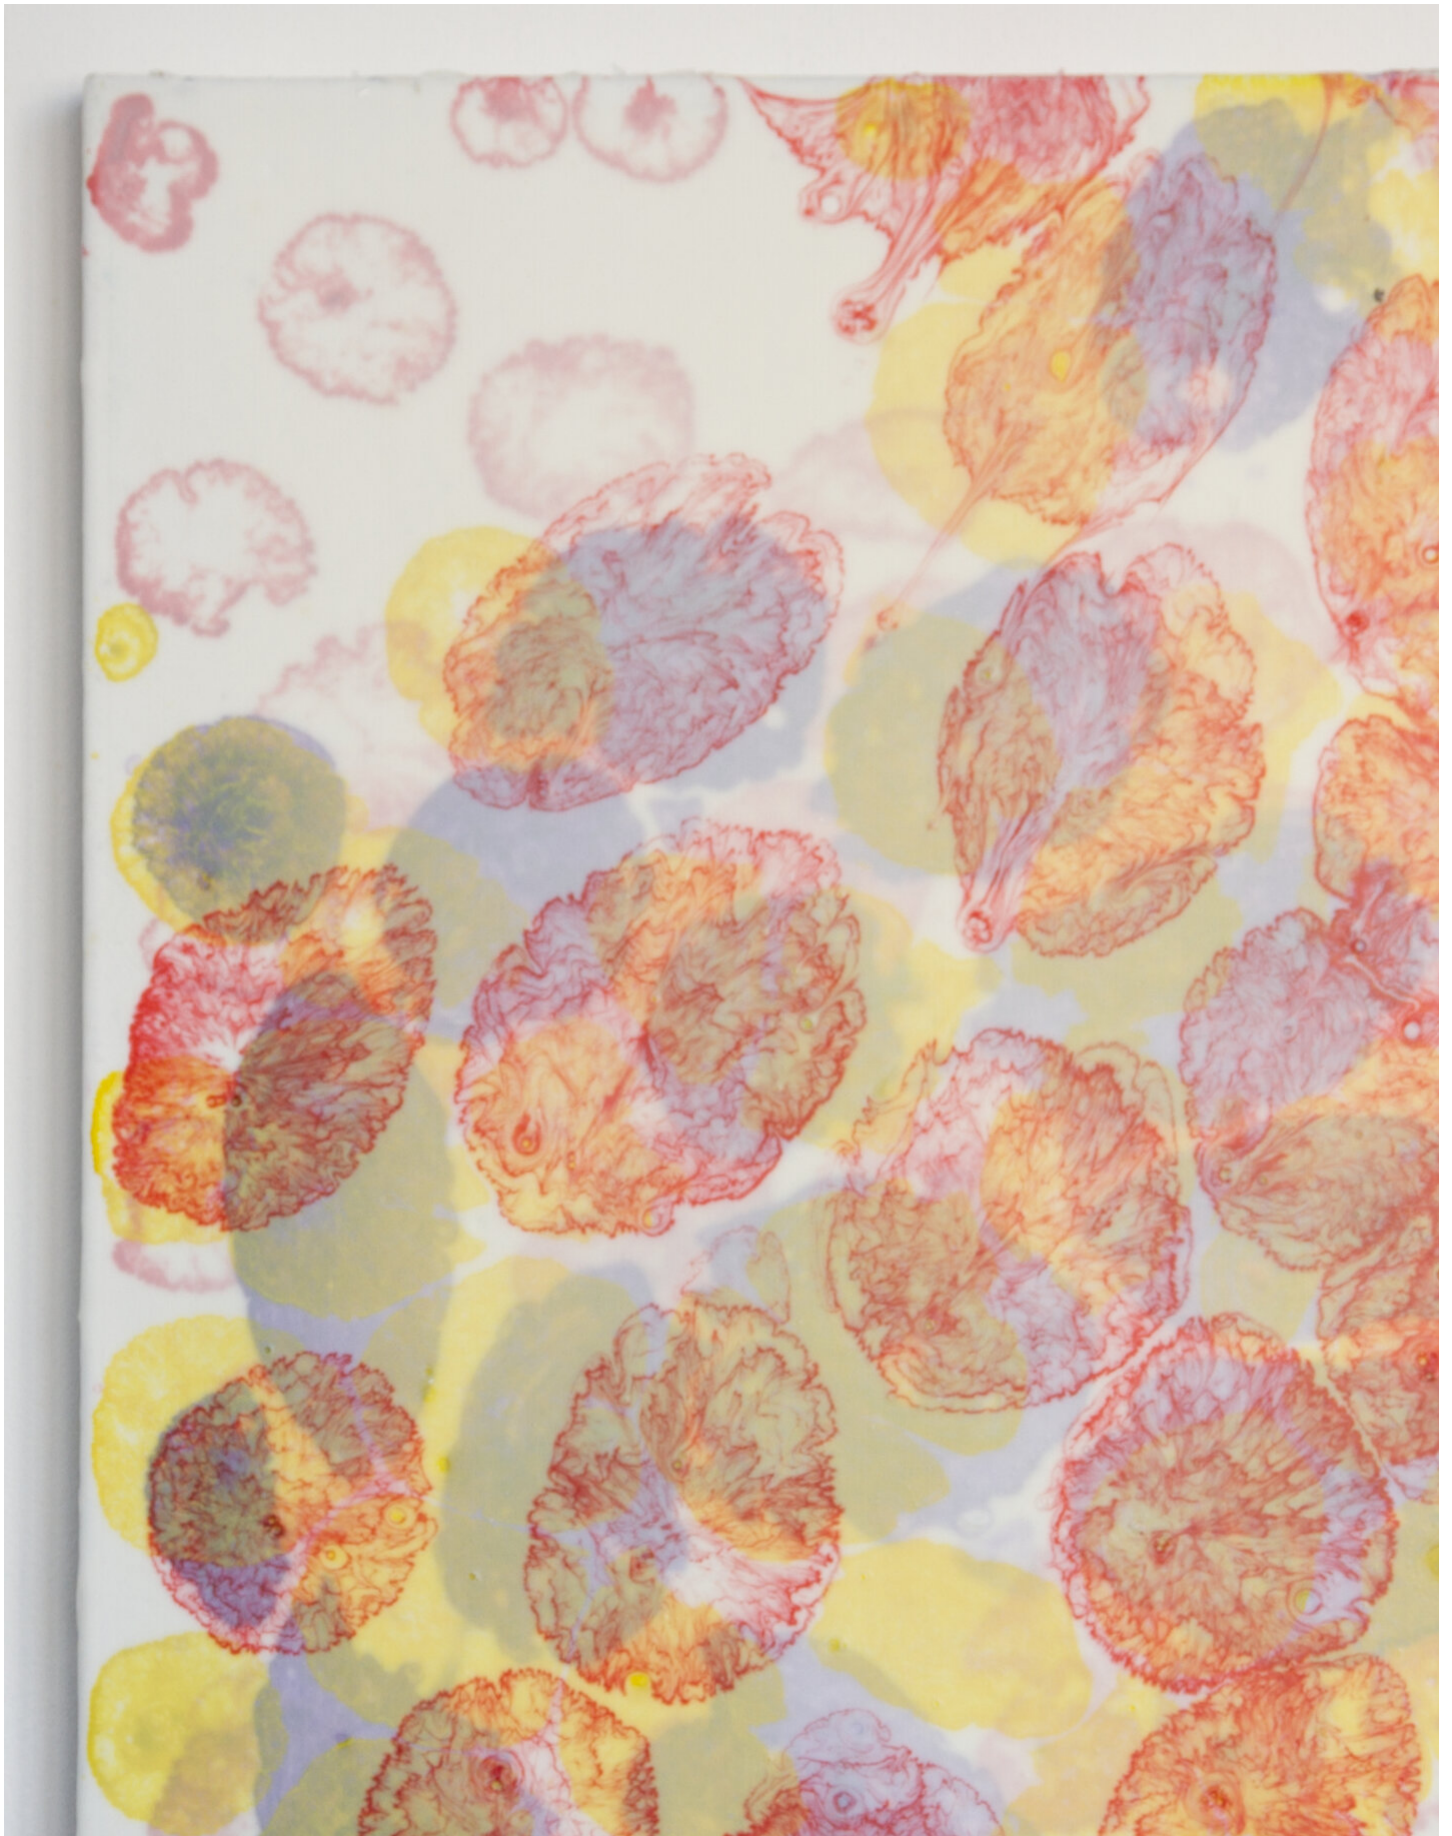

Myriam Holme
roliroli, 2019
Gemälde

Seife, Tusche auf Leinwand
40 x 30 cm

Bernhard Knaus Fine Art

Niddastrasse 84
60329 Frankfurt am Main
Fon +49 (0) 69 244 507 68
knaus@bernhardknaus.de
bernhardknaus.com